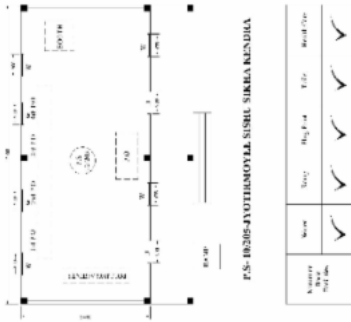

নির্বাচক নিবন্ধন আধিকারিকের স্বাক্ষর

Nazri Naksha

Google Map View

Polling Station Building Front View

Polling Station Front View

Cad View

Key MAP View

1 নাম : কলিমুদ্দিন মিশ্র পিতার নাম : নাংকু মিশ্র বাড়ির নং : n0118 বয়স : 63 লিঙ্গ : পুরুষ ফটো উপলব্ধ	WB/02/010/453099	2 নাম : মর্জিনা বিবি স্বামীর নাম : কদুস শেখ বাড়ির নং : n0010 বয়স : 43 লিঙ্গ : মহিলা ফটো উপলব্ধ	IKL0768994	3 নাম : জামেনা খাতুন পিতার নাম : জমসেরআলী বাড়ির নং : n0347 বয়স : 51 লিঙ্গ : মহিলা ফটো উপলব্ধ	WB/02/010/453350
4 নাম : সালমা খাতুন(উরাও) স্বামীর নাম : রাজেশ উরাও বাড়ির নং : n0118 বয়স : 31 লিঙ্গ : মহিলা ফটো উপলব্ধ	IKL1632686	5 নাম : সুশিলিয়া রুমু স্বামীর নাম : সুলোমন মারাণ্ডী বাড়ির নং : এন0118 বয়স : 36 লিঙ্গ : মহিলা ফটো উপলব্ধ	YJC0136119	Q 6 নাম : প্রিয়ানকা পাল (রায়) স্বামীর নাম : নয়ন পাল বাড়ির নং : বয়স : 28 লিঙ্গ : মহিলা DELETED	IKL2208270
7 নাম : গীতা পিতার নাম : রমনী বাড়ির নং : n0227 বয়স : 51 লিঙ্গ : মহিলা ফটো উপলব্ধ	WB/02/010/477452	8 নাম : মামনি অধিকারী(দেবনাথ) স্বামীর নাম : চয়ন দেবনাথ বাড়ির নং : n0322 বয়স : 36 লিঙ্গ : মহিলা ফটো উপলব্ধ	CQJ2912277	9 নাম : গোপাল ইন্দ্র পিতার নাম : নরেন্দ্র ইন্দ্র বাড়ির নং : n0160 বয়স : 48 লিঙ্গ : পুরুষ ফটো উপলব্ধ	CQJ2198380
10 নাম : কম্পনা ইন্দ্র স্বামীর নাম : গোপাল ইন্দ্র বাড়ির নং : n0016 বয়স : 43 লিঙ্গ : মহিলা ফটো উপলব্ধ	CQJ2196707	11 নাম : হিরনবালা ইন্দ্র স্বামীর নাম : নরেন্দ্র ইন্দ্র বাড়ির নং : n0160 বয়স : 64 লিঙ্গ : মহিলা ফটো উপলব্ধ	WB/02/009/027571	12 নাম : রাজ ইন্দ্র পিতার নাম : নরেন্দ্র ইন্দ্র বাড়ির নং : n0160 বয়স : 37 লিঙ্গ : পুরুষ ফটো উপলব্ধ	CQJ2911147
13 নাম : স্বপন ইন্দ্র পিতার নাম : গোপাল ইন্দ্র বাড়ির নং : n0160 বয়স : 24 লিঙ্গ : পুরুষ ফটো উপলব্ধ	IKL2366953	14 নাম : মিনতি দে ইন্দ্র স্বামীর নাম : রাজ ইন্দ্র বাড়ির নং : n0160 বয়স : 33 লিঙ্গ : মহিলা ফটো উপলব্ধ	IKL1980226	15 নাম : দিশা ঈশ্বরী পিতার নাম : বিপিন ঈশ্বরী বাড়ির নং : নং 168 বয়স : 21 লিঙ্গ : মহিলা ADJUDICATION	IKL2653418
16 নাম : পলিতা ঈশ্বরী(বড়গাও) স্বামীর নাম : বিদ্যান ঈশ্বরী বাড়ির নং : n0073 বয়স : 42 লিঙ্গ : মহিলা ফটো উপলব্ধ	CMC2720290	17 নাম : অঞ্জনা ঈশ্বরী স্বামীর নাম : বিভাস ঈশ্বরী বাড়ির নং : n0073 বয়স : 42 লিঙ্গ : মহিলা ফটো উপলব্ধ	CQJ2548162	18 নাম : অঙ্গী ঈশ্বরী স্বামীর নাম : বিপিন চন্দ্র ঈশ্বরী বাড়ির নং : n0168 বয়স : 75 লিঙ্গ : মহিলা ফটো উপলব্ধ	WB/02/010/456116
19 নাম : আশা ঈশ্বরী পিতার নাম : বিপিন চন্দ্র ঈশ্বরী বাড়ির নং : n0168 বয়স : 42 লিঙ্গ : মহিলা ফটো উপলব্ধ	CQJ2195188	20 নাম : চিত্তরঞ্জন ঈশ্বরী পিতার নাম : লেট বিপিন চন্দ্র ঈশ্বরী বাড়ির নং : n0168 বয়স : 46 লিঙ্গ : পুরুষ ফটো উপলব্ধ	CQJ1477447	21 নাম : সুসমা ঈশ্বরী মায়ের নাম : প্রিয়বালা ঈশ্বরী বাড়ির নং : n0426 বয়স : 39 লিঙ্গ : মহিলা ফটো উপলব্ধ	IKL2182335
22 নাম : প্রিয়বালা ঈশ্বরী স্বামীর নাম : অভিরাম ঈশ্বরী বাড়ির নং : n0073 বয়স : 68 লিঙ্গ : মহিলা ফটো উপলব্ধ	WB/02/010/453072	23 নাম : কম্পনা উরাও স্বামীর নাম : সুরজা উরাও বাড়ির নং : n0267 বয়স : 29 লিঙ্গ : মহিলা ফটো উপলব্ধ	IKL1874882	24 নাম : বিদ্যান ইন্দ্র পিতার নাম : অশোক ইন্দ্র বাড়ির নং : n0073 বয়স : 40 লিঙ্গ : পুরুষ ADJUDICATION	CQJ2548170
25 নাম : বিনা ঈশ্বরী স্বামীর নাম : হরেন্দ্র ঈশ্বরী বাড়ির নং : n0041 বয়স : 69 লিঙ্গ : মহিলা ফটো উপলব্ধ	CQJ2571966	26 নাম : জেনি ঈশ্বরী পিতার নাম : সুরত ঈশ্বরী বাড়ির নং : নং 289 বয়স : 21 লিঙ্গ : মহিলা ফটো উপলব্ধ	IKL2664605	27 নাম : বিভাস ইন্দ্র পিতার নাম : বিপিন ইন্দ্র বাড়ির নং : n0168 বয়স : 44 লিঙ্গ : পুরুষ ফটো উপলব্ধ	CQJ2195170
28 নাম : দেবজিৎ ঈশ্বরী পিতার নাম : চিত্তরঞ্জন ঈশ্বরী বাড়ির নং : নেই বয়স : 20 লিঙ্গ : পুরুষ ADJUDICATION	IKL2752095	29 নাম : জেসি ঈশ্বরী পিতার নাম : সুরত ঈশ্বরী বাড়ির নং : নং 289 বয়স : 22 লিঙ্গ : মহিলা ফটো উপলব্ধ	IKL2664704	30 নাম : সুরত ঈশ্বরী পিতার নাম : বাদলো ঈশ্বরী বাড়ির নং : n0289 বয়স : 68 লিঙ্গ : পুরুষ ফটো উপলব্ধ	IKL2301679