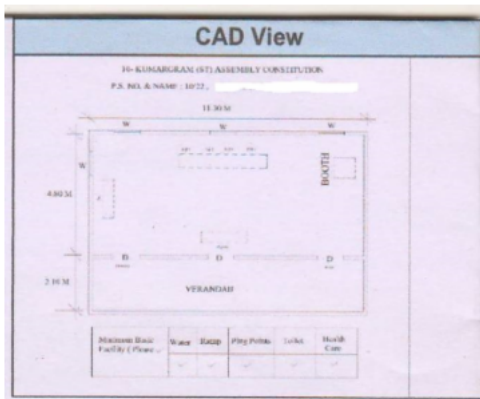

নির্বাচক নিবন্ধন আধিকারিকের স্বাক্ষর

Nazri Naksha

Google Map View

Polling Station Building Front View

Polling Station Front View

Cad View

Key MAP View

1 নাম : নিমি বারলা(এক্সা) স্বামীর নাম: আলবিশ এক্সা বাড়ির নং : n0159 বয়স : 39 লিঙ্গ : মহিলা	CQJ2624898 ফটো উপলব্ধ	2 নাম : নিরাঙলাবি কিণ্ড(লাকড়া) স্বামীর নাম: প্রেম কিণ্ড বাড়ির নং : n0159 বয়স : 51 লিঙ্গ : মহিলা	WB/02/010/054662 ফটো উপলব্ধ	3 নাম : দুলাড়ি বেক(সুরীন) স্বামীর নাম: রাজেশ বেক(সুরীন) বাড়ির নং : n0159 বয়স : 44 লিঙ্গ : মহিলা	CQJ2860807 ফটো উপলব্ধ
4 নাম : বাজান্তী কুজুর স্বামীর নাম: আলবিশ কুজুর বাড়ির নং : n0159 বয়স : 56 লিঙ্গ : মহিলা	WB/02/010/054372 ফটো উপলব্ধ	5 নাম : থানসা আদিরাল পিতার নাম: মিস্টর দাস আদিরাল বাড়ির নং : n0077 বয়স : 47 লিঙ্গ : পুরুষ	IKL2378289 ফটো উপলব্ধ	6 নাম : সেফালী অদিবল স্বামীর নাম: ঠন্কা অদিবল বাড়ির নং : n0077 বয়স : 45 লিঙ্গ : মহিলা	IKL2395754 ফটো উপলব্ধ
7 নাম : ফোলোমিনা এক্সা স্বামীর নাম: মানসা এক্সা বাড়ির নং : n0001 বয়স : 63 লিঙ্গ : মহিলা	WB/02/010/054072 ফটো উপলব্ধ	8 নাম : হরি ইন্দুয়ার পিতার নাম: এতোয়া ইন্দুয়ার বাড়ির নং : n0069 বয়স : 45 লিঙ্গ : পুরুষ	CQJ2619443 ফটো উপলব্ধ	9 নাম : রাকেশ ইন্দুয়ার পিতার নাম: এতোয়া ইন্দুয়ার বাড়ির নং : n0001 বয়স : 36 লিঙ্গ : পুরুষ	IKL1213958 ফটো উপলব্ধ
10 নাম : কপিল এক্সা পিতার নাম: ফলমিনা এক্সা বাড়ির নং : n0001 বয়স : 37 লিঙ্গ : পুরুষ	IKL1213826 ফটো উপলব্ধ	11 নাম : আসরীতা এক্সা মায়ের নাম: ফলমিনা বাড়ির নং : n0001 বয়স : 38 লিঙ্গ : মহিলা	CQJ2769495 ফটো উপলব্ধ	12 নাম : দুর্গী ইন্দুয়ার পিতার নাম: এতোয়া ইন্দুয়ার বাড়ির নং : n0001 বয়স : 31 লিঙ্গ : মহিলা	IKL1692979 ফটো উপলব্ধ
13 নাম : কুলযান্তি ইন্দুয়ার স্বামীর নাম: হরি ইন্দুয়ার বাড়ির নং : n0069 বয়স : 39 লিঙ্গ : মহিলা	IKL1213974 ফটো উপলব্ধ	14 নাম : এতোয়া ইন্দুয়ার পিতার নাম: আনন্দ ইন্দুয়ার বাড়ির নং : n0001 বয়স : 65 লিঙ্গ : পুরুষ	CQJ2860864 ফটো উপলব্ধ	15 নাম : সাধগারিয়া ইন্দুয়ার স্বামীর নাম: এতোয়া ইন্দুয়ার বাড়ির নং : n0001 বয়স : 57 লিঙ্গ : মহিলা	CQJ0023861 ফটো উপলব্ধ
16 নাম : পার্বতী ওরাও পিতার নাম: তিজু উরাও বাড়ির নং : এন০০১৫২ বয়স : 37 লিঙ্গ : মহিলা	MFV2949154 ফটো উপলব্ধ	17 নাম : সুবন্তী উরাও পিতার নাম: প্রীতম মিজু বাড়ির নং : এন0133 বয়স : 27 লিঙ্গ : মহিলা	IKL2218212 ফটো উপলব্ধ	18 নাম : সারাস্বতী উরাও (কেরকেটা) স্বামীর নাম: সুবেন উরাও (কেরকেটা) বাড়ির নং : n0188 বয়স : 29 লিঙ্গ : মহিলা	IKL2157741 ফটো উপলব্ধ
19 নাম : নমিতা উরাও কেরকেটা পিতার নাম: মাধো উরাও বাড়ির নং : n0190 বয়স : 29 লিঙ্গ : মহিলা	IKL1915750 ফটো উপলব্ধ	20 নাম : লখি এক্সা স্বামীর নাম: রাজেন্দ্র এক্সা বাড়ির নং : n0076 বয়স : 39 লিঙ্গ : মহিলা	IKL2378297 ফটো উপলব্ধ	21 নাম : দশমী খেরয়ার (এক্সা) পিতার নাম: মুহাল এক্সা বাড়ির নং : n0048 বয়স : 34 লিঙ্গ : মহিলা	IKL1917897 ফটো উপলব্ধ
22 নাম : বাসন্তী এক্সা স্বামীর নাম: বাবুল এক্সা বাড়ির নং : n0006 বয়স : 57 লিঙ্গ : মহিলা	WB/02/010/054411 ফটো উপলব্ধ	23 নাম : রোহিত এক্সা পিতার নাম: বাবুল এক্সা বাড়ির নং : n0006 বয়স : 33 লিঙ্গ : পুরুষ	IKL1451996 ফটো উপলব্ধ	24 নাম : সীমন এক্সা পিতার নাম: আনগ্রিয়াস এক্সা বাড়ির নং : n0041 বয়স : 61 লিঙ্গ : পুরুষ	WB/02/010/054118 ফটো উপলব্ধ
25 নাম : আলবিশ এক্সা পিতার নাম: জোহান এক্সা বাড়ির নং : n0063 বয়স : 32 লিঙ্গ : পুরুষ	IKL1451954 ফটো উপলব্ধ	26 নাম : সুমন এক্সা পিতার নাম: সিমন এক্সা বাড়ির নং : n0041 বয়স : 32 লিঙ্গ : পুরুষ	IKL1451871 ফটো উপলব্ধ	27 নাম : সুরেশ এক্সা পিতার নাম: লেটেংগ এক্সা বাড়ির নং : n0048 বয়স : 34 লিঙ্গ : পুরুষ	IKL1451970 ফটো উপলব্ধ
28 নাম : জোহান এক্সা পিতার নাম: ফিলিপ এক্সা বাড়ির নং : n0063 বয়স : 66 লিঙ্গ : পুরুষ	WB/02/010/054661 ফটো উপলব্ধ	29 নাম : সুনীতা তিরকী স্বামীর নাম: সুমন তিরকী বাড়ির নং : এন0041 বয়স : 34 লিঙ্গ : মহিলা	IKL2218360 ফটো উপলব্ধ	30 নাম : জেরম খালকো পিতার নাম: নোয়াস খালকো বাড়ির নং : n0002 বয়স : 43 লিঙ্গ : পুরুষ	CQJ2340719 ফটো উপলব্ধ