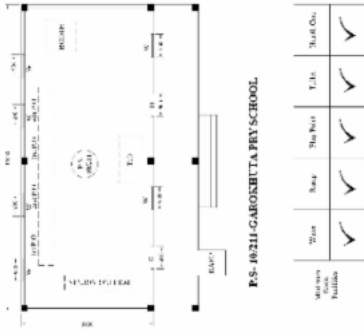

নির্বাচক নিবন্ধন আধিকারিকের স্বাক্ষর

Nazri Naksha

Google Map View

Polling Station Building Front View

Polling Station Front View

Cad View

Key MAP View

1 নাম : চুন পিতার নাম: পরমেশ্বর কর্মকার বাড়ির নং : n0150 বয়স : 49 লিঙ্গ : পুরুষ	IKL2607851 ফটো উপলব্ধ	2 নাম : জীতেন সরেন পিতার নাম: পরমেশ্বর সরেন বাড়ির নং : n0150 বয়স : 37 লিঙ্গ : পুরুষ	IKL1391614 ফটো উপলব্ধ	3 নাম : পিংকি কর্মকার স্বামীর নাম: চুন সরেন বাড়ির নং : n0150 বয়স : 37 লিঙ্গ : মহিলা	IKL1773670 ফটো উপলব্ধ
4 নাম : গনেশ সোরেন পিতার নাম: পরমেশ্বর সোরেন বাড়ির নং : n0150 বয়স : 42 লিঙ্গ : পুরুষ	IKL1391374 ফটো উপলব্ধ	Q 5 নাম : পদ্মনি কর্মকার স্বামীর নাম: জীতেন কর্মকার বাড়ির নং : বয়স : 33 লিঙ্গ : মহিলা	IKL1503119 ফটো উপলব্ধ	6 নাম : সরতী ঈশ্বরারী স্বামীর নাম: সৌমিত্র ঈশ্বরারী বাড়ির নং : n0173 বয়স : 41 লিঙ্গ : মহিলা	CQJ2204758 ফটো উপলব্ধ
7 নাম : পবিত্র ঈশ্বরারী পিতার নাম: বালেন্দ্র ঈশ্বরারী বাড়ির নং : n0172 বয়স : 51 লিঙ্গ : পুরুষ	WB/02/010/471473 ফটো উপলব্ধ	8 নাম : প্রীতম ঈশ্বরারী পিতার নাম: বালেন্দ্র ঈশ্বরারী বাড়ির নং : n0172 বয়স : 49 লিঙ্গ : পুরুষ	IKL2596526 ফটো উপলব্ধ	9 নাম : বিপুল ঈশ্বরারী পিতার নাম: দরেন ঈশ্বরারী বাড়ির নং : n0200 বয়স : 31 লিঙ্গ : পুরুষ	IKL1635242 ফটো উপলব্ধ
10 নাম : সুনন্দ ঈশ্বরারী পিতার নাম: সত্যেন ঈশ্বরারী বাড়ির নং : n0173 বয়স : 40 লিঙ্গ : পুরুষ	CQJ2665891 ফটো উপলব্ধ	11 নাম : ইমামি ঈশ্বরারী পিতার নাম: সত্যেন ঈশ্বরারী বাড়ির নং : n0173 বয়স : 32 লিঙ্গ : মহিলা	IKL1503242 ফটো উপলব্ধ	12 নাম : বিবেক ইসওয়ারারী পিতার নাম: প্রীতম ইসওয়ারারী বাড়ির নং : এন0172 বয়স : 20 লিঙ্গ : পুরুষ	IKL2690345 ফটো উপলব্ধ
13 নাম : মেনকা ঈশ্বরারী স্বামীর নাম: বাবুল ঈশ্বরারী বাড়ির নং : n0174 বয়স : 53 লিঙ্গ : মহিলা	WB/02/010/471071 ফটো উপলব্ধ	14 নাম : প্রজেশ ঈশ্বরারী পিতার নাম: বাবুল ঈশ্বরারী বাড়ির নং : n0174 বয়স : 34 লিঙ্গ : পুরুষ	IKL1635259 ফটো উপলব্ধ	15 নাম : সত্যেন ঈশ্বরারী পিতার নাম: সাওনসিং ঈশ্বরারী বাড়ির নং : n0173 বয়স : 69 লিঙ্গ : পুরুষ	WB/02/010/471007 ফটো উপলব্ধ
16 নাম : রীতামনি ঈশ্বরারী স্বামীর নাম: সত্যেন ঈশ্বরারী বাড়ির নং : n0173 বয়স : 58 লিঙ্গ : মহিলা	WB/02/010/471024 ফটো উপলব্ধ	17 নাম : দরেন ঈশ্বরারী পিতার নাম: বালেন্দ্র ঈশ্বরারী বাড়ির নং : n0200 বয়স : 55 লিঙ্গ : পুরুষ	WB/02/010/471331 ফটো উপলব্ধ	18 নাম : শিবানী ঈশ্বরারী স্বামীর নাম: দরেন ঈশ্বরারী বাড়ির নং : n0200 বয়স : 52 লিঙ্গ : মহিলা	WB/02/010/471167 ফটো উপলব্ধ
19 নাম : লিলিমা সোরেন পিতার নাম: গায়ুস সোরেন বাড়ির নং : এন0200 বয়স : 21 লিঙ্গ : মহিলা	IKL2623635 ফটো উপলব্ধ	20 নাম : বাবুল ঈশ্বরারী পিতার নাম: বালেন্দ্র ঈশ্বরারী বাড়ির নং : n0174 বয়স : 57 লিঙ্গ : পুরুষ	WB/02/010/471086 ফটো উপলব্ধ	21 নাম : বিভা ঈশ্বরারী পিতার নাম: দরেন ঈশ্বরারী বাড়ির নং : n0200 বয়স : 33 লিঙ্গ : মহিলা	IKL1503010 ফটো উপলব্ধ
22 নাম : সৌমিত্র ঈশ্বরারী পিতার নাম: সত্যেন ঈশ্বরারী বাড়ির নং : n0173 বয়স : 43 লিঙ্গ : পুরুষ	CQJ2555738 ফটো উপলব্ধ	23 নাম : কবিতা ঈশ্বরারী স্বামীর নাম: পবিত্র ঈশ্বরারী বাড়ির নং : n0172 বয়স : 43 লিঙ্গ : মহিলা	CQJ2204733 ফটো উপলব্ধ	24 নাম : মঞ্জিমা ঈশ্বরারী স্বামীর নাম: প্রীতম ঈশ্বরারী বাড়ির নং : n0172 বয়স : 41 লিঙ্গ : মহিলা	CQJ2834315 ফটো উপলব্ধ
25 নাম : বালেন্দ্র ঈশ্বরারী পিতার নাম: সাওনসিং ঈশ্বরারী বাড়ির নং : n0172 বয়স : 78 লিঙ্গ : পুরুষ	WB/02/010/471557 ফটো উপলব্ধ	26 নাম : ফালোয়ার টুডু পিতার নাম: মারুশ টুডু বাড়ির নং : n0173 বয়স : 31 লিঙ্গ : মহিলা	IKL1773720 ফটো উপলব্ধ	27 নাম : সুব্রত ঈশ্বরারী পিতার নাম: বাবুল ঈশ্বরারী বাড়ির নং : n0174 বয়স : 30 লিঙ্গ : পুরুষ	IKL1982198 ফটো উপলব্ধ
28 নাম : জেপিন ঈশ্বরারী পিতার নাম: সৌমিত্রা ঈশ্বরারী বাড়ির নং : n000 বয়স : 24 লিঙ্গ : পুরুষ	IKL2412146 ফটো উপলব্ধ	29 নাম : কিমি বসুমতা ঈশ্বরারী স্বামীর নাম: রুস্তম ঈশ্বরারী বাড়ির নং : n0186 বয়স : 31 লিঙ্গ : মহিলা	IKL1981976 ফটো উপলব্ধ	30 নাম : চিন্টু ঈশ্বরারী পিতার নাম: সত্যেন ঈশ্বরারী বাড়ির নং : n0186 বয়স : 35 লিঙ্গ : পুরুষ	IKL1295690 ফটো উপলব্ধ