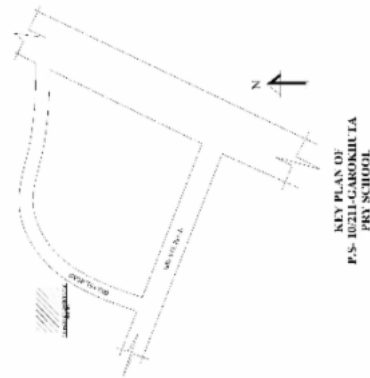

নির্বাচক নিবন্ধন আধিকারিকের স্বাক্ষর

Nazri Naksha

Google Map View

Polling Station Building Front View

Polling Station Front View

Cad View

Key MAP View

1 নাম : চুন পিতার নাম: পরমেশ্বর কর্মকার বাড়ির নং : n0150 বয়স : 49 লিঙ্গ : পুরুষ	IKL2607851 ফটো উপলব্ধ	2 নাম : জীতেন সরেন পিতার নাম: পরমেশ্বর সরেন বাড়ির নং : n0150 বয়স : 37 লিঙ্গ : পুরুষ	IKL1391614 ফটো উপলব্ধ	3 নাম : পিংকি কর্মকার স্বামীর নাম: চুন সরেন বাড়ির নং : n0150 বয়স : 37 লিঙ্গ : মহিলা	IKL1773670 ফটো উপলব্ধ
4 নাম : গনেশ সোরেন পিতার নাম: পরমেশ্বর সোরেন বাড়ির নং : n0150 বয়স : 42 লিঙ্গ : পুরুষ	IKL1391374 ফটো উপলব্ধ	Q 5 নাম : পদ্মনি কর্মকার স্বামীর নাম: জীতেন কর্মকার বাড়ির নং : বয়স : 33 লিঙ্গ : মহিলা	IKL1503119 ফটো উপলব্ধ	6 নাম : সরতী ঈশ্বরারী স্বামীর নাম: সৌমিত্র ঈশ্বরারী বাড়ির নং : n0173 বয়স : 41 লিঙ্গ : মহিলা	CQJ2204758 ফটো উপলব্ধ
7 নাম : পবিত্র ঈশ্বরারী পিতার নাম: বালেন্দ্র ঈশ্বরারী বাড়ির নং : n0172 বয়স : 51 লিঙ্গ : পুরুষ	WB/02/010/471473 ফটো উপলব্ধ	8 নাম : প্রীতম ঈশ্বরারী পিতার নাম: বালেন্দ্র ঈশ্বরারী বাড়ির নং : n0172 বয়স : 49 লিঙ্গ : পুরুষ	IKL2596526 ফটো উপলব্ধ	9 নাম : বিপুল ঈশ্বরারী পিতার নাম: দরেন ঈশ্বরারী বাড়ির নং : n0200 বয়স : 31 লিঙ্গ : পুরুষ	IKL1635242 ফটো উপলব্ধ
10 নাম : সুনন্দ ঈশ্বরারী পিতার নাম: সত্যেন ঈশ্বরারী বাড়ির নং : n0173 বয়স : 40 লিঙ্গ : পুরুষ	CQJ2665891 ফটো উপলব্ধ	11 নাম : ইমামি ঈশ্বরারী পিতার নাম: সত্যেন ঈশ্বরারী বাড়ির নং : n0173 বয়স : 32 লিঙ্গ : মহিলা	IKL1503242 ফটো উপলব্ধ	12 নাম : বিবেক ইসওয়ারারী পিতার নাম: প্রীতম ইসওয়ারারী বাড়ির নং : এন0172 বয়স : 20 লিঙ্গ : পুরুষ	IKL2690345 ফটো উপলব্ধ
13 নাম : মেনকা ঈশ্বরারী স্বামীর নাম: বাবুল ঈশ্বরারী বাড়ির নং : n0174 বয়স : 53 লিঙ্গ : মহিলা	WB/02/010/471071 ফটো উপলব্ধ	14 নাম : প্রজেশ ঈশ্বরারী পিতার নাম: বাবুল ঈশ্বরারী বাড়ির নং : n0174 বয়স : 34 লিঙ্গ : পুরুষ	IKL1635259 ফটো উপলব্ধ	15 নাম : সত্যেন ঈশ্বরারী পিতার নাম: সাওনসিং ঈশ্বরারী বাড়ির নং : n0173 বয়স : 69 লিঙ্গ : পুরুষ	WB/02/010/471007 ফটো উপলব্ধ
16 নাম : রীতামনি ঈশ্বরারী স্বামীর নাম: সত্যেন ঈশ্বরারী বাড়ির নং : n0173 বয়স : 58 লিঙ্গ : মহিলা	WB/02/010/471024 ফটো উপলব্ধ	17 নাম : দরেন ঈশ্বরারী পিতার নাম: বালেন্দ্র ঈশ্বরারী বাড়ির নং : n0200 বয়স : 55 লিঙ্গ : পুরুষ	WB/02/010/471331 ফটো উপলব্ধ	18 নাম : শিবানী ঈশ্বরারী স্বামীর নাম: দরেন ঈশ্বরারী বাড়ির নং : n0200 বয়স : 52 লিঙ্গ : মহিলা	WB/02/010/471167 ফটো উপলব্ধ
19 নাম : লিলিমা সোরেন পিতার নাম: গায়ুস সোরেন বাড়ির নং : এন0200 বয়স : 21 লিঙ্গ : মহিলা	IKL2623635 ফটো উপলব্ধ	20 নাম : বাবুল ঈশ্বরারী পিতার নাম: বালেন্দ্র ঈশ্বরারী বাড়ির নং : n0174 বয়স : 57 লিঙ্গ : পুরুষ	WB/02/010/471086 ফটো উপলব্ধ	21 নাম : বিভা ঈশ্বরারী পিতার নাম: দরেন ঈশ্বরারী বাড়ির নং : n0200 বয়স : 33 লিঙ্গ : মহিলা	IKL1503010 ফটো উপলব্ধ
22 নাম : সৌমিত্র ঈশ্বরারী পিতার নাম: সত্যেন ঈশ্বরারী বাড়ির নং : n0173 বয়স : 43 লিঙ্গ : পুরুষ	CQJ2555738 ফটো উপলব্ধ	23 নাম : কবিতা ঈশ্বরারী স্বামীর নাম: পবিত্র ঈশ্বরারী বাড়ির নং : n0172 বয়স : 43 লিঙ্গ : মহিলা	CQJ2204733 ফটো উপলব্ধ	24 নাম : মঞ্জিমা ঈশ্বরারী স্বামীর নাম: প্রীতম ঈশ্বরারী বাড়ির নং : n0172 বয়স : 41 লিঙ্গ : মহিলা	CQJ2834315 ফটো উপলব্ধ
25 নাম : বালেন্দ্র ঈশ্বরারী পিতার নাম: সাওনসিং ঈশ্বরারী বাড়ির নং : n0172 বয়স : 78 লিঙ্গ : পুরুষ	WB/02/010/471557 ফটো উপলব্ধ	26 নাম : ফালোয়ার টুডু পিতার নাম: মারুশ টুডু বাড়ির নং : n0173 বয়স : 31 লিঙ্গ : মহিলা	IKL1773720 ফটো উপলব্ধ	27 নাম : সুব্রত ঈশ্বরারী পিতার নাম: বাবুল ঈশ্বরারী বাড়ির নং : n0174 বয়স : 30 লিঙ্গ : পুরুষ	IKL1982198 ফটো উপলব্ধ
28 নাম : জেপিন ঈশ্বরারী পিতার নাম: সৌমিত্রা ঈশ্বরারী বাড়ির নং : n000 বয়স : 24 লিঙ্গ : পুরুষ	IKL2412146 ফটো উপলব্ধ	29 নাম : কিমি বসুমতা ঈশ্বরারী স্বামীর নাম: রুস্তম ঈশ্বরারী বাড়ির নং : n0186 বয়স : 31 লিঙ্গ : মহিলা	IKL1981976 ফটো উপলব্ধ	30 নাম : চিন্টু ঈশ্বরারী পিতার নাম: সত্যেন ঈশ্বরারী বাড়ির নং : n0186 বয়স : 35 লিঙ্গ : পুরুষ	IKL1295690 ফটো উপলব্ধ