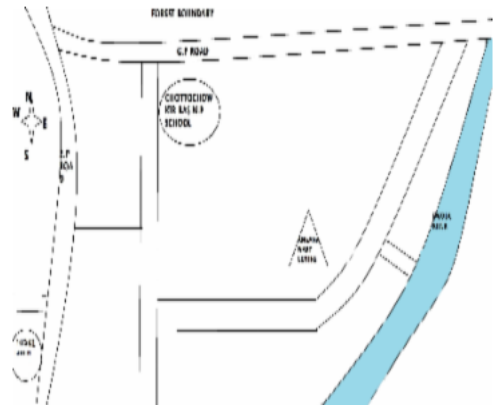

নির্বাচক নিবন্ধন আধিকারিকের স্বাক্ষর

Nazri Naksha

Google Map View

Polling Station Building Front View

Polling Station Front View

Cad View

Key MAP View

1 নাম : মান্নি রায় অধিকারী স্বামীর নাম : প্রমথ অধিকারী বাড়ির নং : এন0100 বয়স : 26 লিঙ্গ : মহিলা	IKL2289932 ফটো উপলব্ধ	2 নাম : সমির অধিকারী পিতার নাম : জলেশ্বর অধিকারী বাড়ির নং : n0100 বয়স : 32 লিঙ্গ : পুরুষ	IKL1648591 ফটো উপলব্ধ	3 নাম : পিংকি দেবনাথ অধিকারী স্বামীর নাম : সমির অধিকারী বাড়ির নং : n0100 বয়স : 29 লিঙ্গ : মহিলা	IKL1786094 ফটো উপলব্ধ
4 নাম : প্রমথ অধিকারী পিতার নাম : জলেশ্বর অধিকারী বাড়ির নং : n0100 বয়স : 31 লিঙ্গ : পুরুষ	IKL1648757 ফটো উপলব্ধ	5 নাম : কৃষ্ণা অধিকারী পিতার নাম : জলেশ্বর অধিকারী বাড়ির নং : এন0100 বয়স : 25 লিঙ্গ : পুরুষ	IKL2288900 ফটো উপলব্ধ	6 নাম : যোশেফ উড়াও পিতার নাম : ঘরো উড়াও বাড়ির নং : n0268 বয়স : 43 লিঙ্গ : পুরুষ	CQJ2294882 ফটো উপলব্ধ
7 নাম : সুকমনিয়া উড়াও পিতার নাম : মহেশা উড়াও বাড়ির নং : n0269 বয়স : 43 লিঙ্গ : মহিলা	CQJ2294890 ফটো উপলব্ধ	8 নাম : হীরামনি উরাও স্বামীর নাম : যোশেফ উরাও বাড়ির নং : n0268 বয়স : 42 লিঙ্গ : মহিলা	CQJ2573152 ফটো উপলব্ধ	9 নাম : আশিনতা উরাও পিতার নাম : জোসেফ উরাও বাড়ির নং : এন0268 বয়স : 23 লিঙ্গ : মহিলা	IKL2473478 ফটো উপলব্ধ
10 নাম : অসিক উড়াও পিতার নাম : যোসেফ উড়াও বাড়ির নং : এন0268 বয়স : 21 লিঙ্গ : পুরুষ	IKL2651404 ফটো উপলব্ধ	11 নাম : ইয়াকুব উরাও পিতার নাম : যোহান উরাও বাড়ির নং : n0326 বয়স : 49 লিঙ্গ : পুরুষ	WB/02/010/573380 ফটো উপলব্ধ	12 নাম : গুরুবো উরাও পিতার নাম : বিশ্বা উরাও বাড়ির নং : n0131 বয়স : 66 লিঙ্গ : পুরুষ	WB/02/010/513551 ফটো উপলব্ধ
13 নাম : গুরুবো উরাও স্বামীর নাম : সহরাই উরাও বাড়ির নং : n0239 বয়স : 71 লিঙ্গ : মহিলা	WB/02/010/513203 ফটো উপলব্ধ	14 নাম : রীনা উরাও স্বামীর নাম : জগদীশ উরাও বাড়ির নং : n0006 বয়স : 38 লিঙ্গ : মহিলা	CQJ2838894 ফটো উপলব্ধ	15 নাম : ধনবীর উরাও পিতার নাম : মাংগা উরাও বাড়ির নং : n0006 বয়স : 29 লিঙ্গ : পুরুষ	IKL1886951 ফটো উপলব্ধ
16 নাম : দুলাই উরাও পিতার নাম : মহেশা উরাও বাড়ির নং : n0006 বয়স : 35 লিঙ্গ : মহিলা	IKL1513258 ফটো উপলব্ধ	17 নাম : বিচিত্রা দাস বিশ্বাস স্বামীর নাম : উত্তম দাস বাড়ির নং : n0239 বয়স : 36 লিঙ্গ : মহিলা	IKL1765163 ফটো উপলব্ধ	18 নাম : সহরাই উরাও পিতার নাম : ক্ষুদি উরাও বাড়ির নং : n0239 বয়স : 76 লিঙ্গ : পুরুষ	WB/02/010/513084 ফটো উপলব্ধ
19 নাম : রজনী উরাও (পান্না) স্বামীর নাম : ধনীরাম উরাও বাড়ির নং : n0239 বয়স : 39 লিঙ্গ : মহিলা	CQJ2670131 ফটো উপলব্ধ	20 নাম : জগদীশ উরাও পিতার নাম : মাংগা উরাও বাড়ির নং : n0006 বয়স : 42 লিঙ্গ : পুরুষ	CQJ2222743 ফটো উপলব্ধ	21 নাম : মনিতা উরাও মুন্ডা স্বামীর নাম : চুনিরাম ওরাও বাড়ির নং : n0239 বয়স : 29 লিঙ্গ : মহিলা	IKL1886944 ফটো উপলব্ধ
22 নাম : বীরবল উরাও পিতার নাম : মাংগা উরাও বাড়ির নং : n0006 বয়স : 45 লিঙ্গ : পুরুষ	CQJ1424688 ফটো উপলব্ধ	23 নাম : বৃধমনি উরাও পিতার নাম : মহেশা উরাও বাড়ির নং : n0006 বয়স : 41 লিঙ্গ : মহিলা	IKL1406495 ফটো উপলব্ধ	24 নাম : ধনিরাম উরাও পিতার নাম : সহরাই উরাও বাড়ির নং : n0239 বয়স : 41 লিঙ্গ : পুরুষ	CQJ2573178 ফটো উপলব্ধ
25 নাম : চুনিরাম উরাও পিতার নাম : সহরাই উড়াও বাড়ির নং : n0239 বয়স : 41 লিঙ্গ : পুরুষ	CQJ2838902 ফটো উপলব্ধ	26 নাম : নাজারিও কুজুর পিতার নাম : মাইকেল কুজুর বাড়ির নং : n0005 বয়স : 60 লিঙ্গ : পুরুষ	IKL2695435 ফটো উপলব্ধ	27 নাম : নির্মল কুজুর পিতার নাম : মঙ্গল কুজুর বাড়ির নং : n0001 বয়স : 27 লিঙ্গ : পুরুষ	IKL2106086 ফটো উপলব্ধ
28 নাম : শ্যামল কুজুর পিতার নাম : মঙ্গল কুজুর বাড়ির নং : এন0001 বয়স : 23 লিঙ্গ : পুরুষ	IKL2473577 ফটো উপলব্ধ	29 নাম : ফিরোজ কুজুর পিতার নাম : লোধ কুজুর বাড়ির নং : এন0002 বয়স : 24 লিঙ্গ : পুরুষ	IKL2581528 ফটো উপলব্ধ	30 নাম : সুরোজ কুজুর পিতার নাম : মঙ্গল কুজুর বাড়ির নং : n0001 বয়স : 30 লিঙ্গ : পুরুষ	IKL1785914 ফটো উপলব্ধ