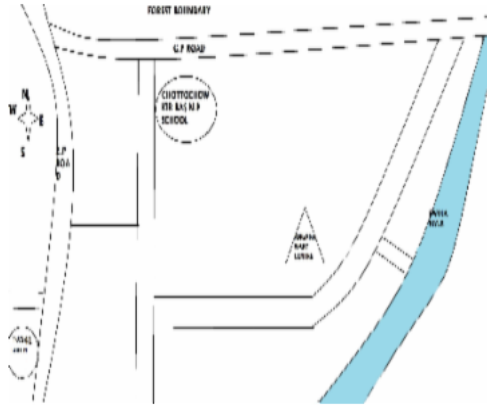

Nazri Naksha