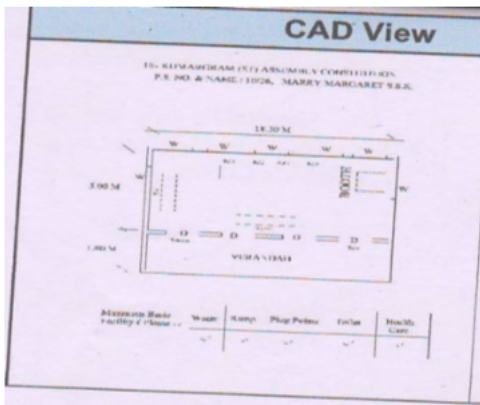

নির্বাচক নিবন্ধন আধিকারিকের স্বাক্ষর

Nazri Naksha

Google Map View

Polling Station Building Front View

Polling Station Front View

Cad View

Key MAP View

বিধানসভা নির্বাচনক্ষেত্রের নং, নাম : 10-কুমারগ্রাম
ভাগ নং, নাম : 1-টায়ামারী ফরেস্ট বস্তী ও বিট