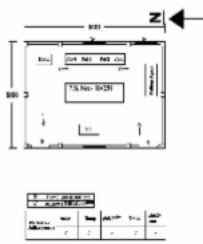

নির্বাচক নিবন্ধন আধিকারিকের স্বাক্ষর

Nazri Naksha

Google Map View

Polling Station Building Front View

Polling Station Front View

Cad View

Key MAP View

বিধানসভা নির্বাচনক্ষেত্রের নং, নাম : 10-কুমারগ্রাম  
ভাগ নং, নাম : 1-উত্তর মজিদখানা (আংশিক)