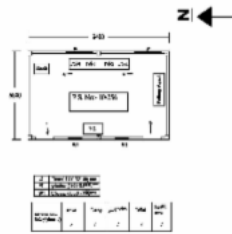

নির্বাচক নিবন্ধন আধিকারিকের স্বাক্ষর

Nazri Naksha

Google Map View

Polling Station Building Front View

Polling Station Front View

Cad View

Key MAP View

1 নাম : সুলতান মিঞা পিতার নাম: আলিমুদ্দিন মিঞা বাড়ির নং : n0148 বয়স : 30 লিঙ্গ : পুরুষ	IKL1892207 ফটো উপলব্ধ	2 নাম : আলিমা খাতুন পিতার নাম: আলিমুদ্দিন মিঞা বাড়ির নং : n0148 বয়স : 29 লিঙ্গ : মহিলা	IKL1997378 ফটো উপলব্ধ	3 নাম : আলিমুদ্দিন মিঞা পিতার নাম: মফিজ মিঞা বাড়ির নং : n0148 বয়স : 56 লিঙ্গ : পুরুষ	WB/02/012/546081 ফটো উপলব্ধ
4 নাম : সফিয়া বিবি স্বামীর নাম: আলিমুদ্দিন মিঞা বাড়ির নং : n0148 বয়স : 49 লিঙ্গ : মহিলা	IKL2336444 ফটো উপলব্ধ	5 নাম : সমীর মিঞা পিতার নাম: মফিজ বাড়ির নং : n0148 বয়স : 53 লিঙ্গ : পুরুষ	WB/02/012/546644 ফটো উপলব্ধ	6 নাম : জোসমিনা বিবি স্বামীর নাম: সমীর মিঞা বাড়ির নং : n0148 বয়স : 43 লিঙ্গ : মহিলা	LJL2319200 ফটো উপলব্ধ
7 নাম : কৃষ্ণ রায় পিতার নাম: কুলেশ্বর রায় বাড়ির নং : n0026 বয়স : 40 লিঙ্গ : পুরুষ	CFC1553940 ফটো উপলব্ধ	8 নাম : তপিরন বিবি পিতার নাম: মফিজউদ্দিন মিঞা বাড়ির নং : n0148 বয়স : 61 লিঙ্গ : মহিলা	WB/02/012/546764 ফটো উপলব্ধ	9 নাম : অম্মা খাতুন পিতার নাম: সমীর খাতুন বাড়ির নং : এন0148 বয়স : 22 লিঙ্গ : মহিলা	IKL2586782 ফটো উপলব্ধ
10 নাম : টুলি রায়(বর্মন) স্বামীর নাম: কৃষ্ণ রায় বাড়ির নং : n0026 বয়স : 34 লিঙ্গ : মহিলা	IKL1655380 ফটো উপলব্ধ	11 নাম : সমিরন বিবি স্বামীর নাম: মফিজ বাড়ির নং : n0148 বয়স : 81 লিঙ্গ : মহিলা	WB/02/012/546424 ফটো উপলব্ধ	12 নাম : ব্রজেন্দ্র নাথ রায় পিতার নাম: ফুলেশ্বর রায় বাড়ির নং : n0026 বয়স : 74 লিঙ্গ : পুরুষ	CFC3925005 ফটো উপলব্ধ
13 নাম : চন্দনা রায় স্বামীর নাম: পরিতোষ রায় বাড়ির নং : n0026 বয়স : 33 লিঙ্গ : মহিলা	IKL1892348 ফটো উপলব্ধ	14 নাম : নার্জিনা খাতুন স্বামীর নাম: সুলতান মিঞা বাড়ির নং : নং0188 বয়স : 26 লিঙ্গ : মহিলা	IKL2599793 ফটো উপলব্ধ	15 নাম : কণিকা দেবনাথ মজুমদার স্বামীর নাম: বাপ্পা মজুমদার বাড়ির নং : এন0148 বয়স : 25 লিঙ্গ : মহিলা	IKL2276905 ফটো উপলব্ধ
16 নাম : নমিতা রায় স্বামীর নাম: মহেন্দ্র রায় বাড়ির নং : n0026 বয়স : 58 লিঙ্গ : মহিলা	WB/02/012/546075 ফটো উপলব্ধ	17 নাম : পরিতোষ রায় পিতার নাম: মহেন্দ্র রায় বাড়ির নং : n0026 বয়স : 39 লিঙ্গ : পুরুষ	CFC3924974 ফটো উপলব্ধ	18 নাম : সনেকা রায় স্বামীর নাম: বিনোদ রায় বাড়ির নং : n0026 বয়স : 52 লিঙ্গ : মহিলা	CFC1970110 ফটো উপলব্ধ
19 নাম : সৌমিত্র রায় পিতার নাম: দিলীপ রায় বাড়ির নং : n0051 বয়স : 38 লিঙ্গ : পুরুষ	CFC3924990 ফটো উপলব্ধ	20 নাম : নিরঞ্জন অধিকারী পিতার নাম: রাজেন্দ্র অধিকারী বাড়ির নং : n0110 বয়স : 67 লিঙ্গ : পুরুষ	WB/02/012/546539 ফটো উপলব্ধ	21 নাম : ভূপেশ অধিকারী পিতার নাম: নিরঞ্জন অধিকারী বাড়ির নং : n0110 বয়স : 39 লিঙ্গ : পুরুষ	CFC3718558 ফটো উপলব্ধ
22 নাম : রসময়ী অধিকারী স্বামীর নাম: নিরঞ্জন অধিকারী বাড়ির নং : n0110 বয়স : 58 লিঙ্গ : মহিলা	IKL2334845 ফটো উপলব্ধ	23 নাম : ভারতী আচার্য্য স্বামীর নাম: জীবন আচার্য্য বাড়ির নং : n0084 বয়স : 52 লিঙ্গ : মহিলা	CFC3848876 ফটো উপলব্ধ	24 নাম : জীবন আচার্য্য পিতার নাম: প্রমোদ আচার্য্য বাড়ির নং : n0084 বয়স : 64 লিঙ্গ : পুরুষ	CFC3848868 ফটো উপলব্ধ
25 নাম : পুনম ওরাও বর্মন স্বামীর নাম: টুপাই বর্মন বাড়ির নং : এন008 বয়স : 26 লিঙ্গ : মহিলা	IKL2276780 ফটো উপলব্ধ	26 নাম : দুর্গা ঘোষ স্বামীর নাম: জ্যোতিষ ঘোষ বাড়ির নং : n0012 বয়স : 68 লিঙ্গ : মহিলা	WB/02/012/546391 ফটো উপলব্ধ	27 নাম : সঞ্জয় ঘোষ পিতার নাম: মৃৎ ঘোষ বাড়ির নং : n0101 বয়স : 43 লিঙ্গ : পুরুষ	CFC3240918 ফটো উপলব্ধ
28 নাম : প্রদীপ ঘোষ পিতার নাম: জ্যোতিষ ঘোষ বাড়ির নং : n0168 বয়স : 45 লিঙ্গ : পুরুষ	CFC3242302 ফটো উপলব্ধ	29 নাম : রীতা ঘোষ স্বামীর নাম: প্রদীপ ঘোষ বাড়ির নং : n0168 বয়স : 47 লিঙ্গ : মহিলা	CFC3596897 ফটো উপলব্ধ	30 নাম : বিরাজ বর্মন পিতার নাম: সুভাষ বর্মন বাড়ির নং : এন0012 বয়স : 26 লিঙ্গ : পুরুষ	IKL2276970 ফটো উপলব্ধ