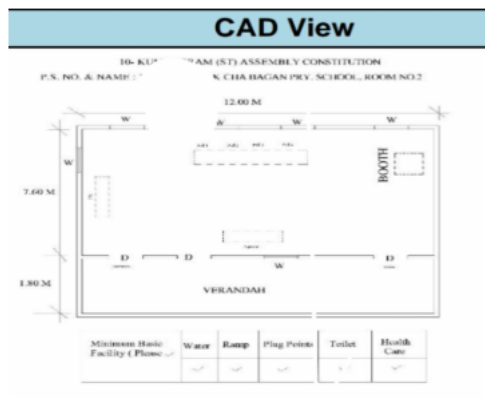

নির্বাচক নিবন্ধন আধিকারিকের স্বাক্ষর

Nazri Naksha

Google Map View

Polling Station Building Front View

Polling Station Front View

Cad View

Key MAP View

1 নাম : কাদির শেখ পিতার নাম: নিজাম শেখ বাড়ির নং : n0084 বয়স : 39 লিঙ্গ : পুরুষ	IKL1342435 ফটো উপলব্ধ	2 নাম : সমিনা বেগম স্বামীর নাম: নিজাম মিঞা বাড়ির নং : n0084 বয়স : 69 লিঙ্গ : মহিলা	WB/02/010/066765 ফটো উপলব্ধ	3 নাম : সুনাইনা ইন্দোয়ার পিতার নাম: শ্যাম ইন্দোয়ার বাড়ির নং : n0069 বয়স : 24 লিঙ্গ : মহিলা	IKL2421071 ফটো উপলব্ধ
4 নাম : নয়না ইন্দোয়ার পিতার নাম: শ্যাম ইন্দোয়ার বাড়ির নং : এন0069 বয়স : 22 লিঙ্গ : মহিলা	IKL2576718 ফটো উপলব্ধ	5 নাম : স্বপ্না মাহালী (ইন্দোয়ার) স্বামীর নাম: বসন্ত ইন্দোয়ার বাড়ির নং : n0070 বয়স : 57 লিঙ্গ : মহিলা	WB/02/010/066435 ফটো উপলব্ধ	6 নাম : কিরন ইন্দোয়ার পিতার নাম: বসন্ত ইন্দোয়ার বাড়ির নং : n0070 বয়স : 32 লিঙ্গ : মহিলা	IKL1531508 ফটো উপলব্ধ
7 নাম : তুলসী ইন্দোয়ার পিতার নাম: বসন্ত ইন্দোয়ার বাড়ির নং : n0070 বয়স : 47 লিঙ্গ : পুরুষ	CQJ2348951 ফটো উপলব্ধ	8 নাম : বসন্ত ইন্দোয়ার পিতার নাম: রাম ইন্দোয়ার বাড়ির নং : n0070 বয়স : 59 লিঙ্গ : পুরুষ	WB/02/010/066526 ফটো উপলব্ধ	9 নাম : লীনা ইন্দোয়ার স্বামীর নাম: শ্যাম ইন্দোয়ার বাড়ির নং : n0098 বয়স : 39 লিঙ্গ : মহিলা	CQJ2771921 ফটো উপলব্ধ
10 নাম : সাগর ইয়েলমো পিতার নাম: মৃত মনবাহাদুর ইয়েলমো বাড়ির নং : n0206 বয়স : 31 লিঙ্গ : পুরুষ	IKL1695808 ফটো উপলব্ধ	11 নাম : চঞ্চল উরাও পিতার নাম: নীপা উরাও বাড়ির নং : এন0152 বয়স : 40 লিঙ্গ : পুরুষ	SKW1148915 ফটো উপলব্ধ	12 নাম : চন্দর উরাও পিতার নাম: মেলে উরাও বাড়ির নং : n0055 বয়স : 50 লিঙ্গ : পুরুষ	WB/02/010/066510 ফটো উপলব্ধ
13 নাম : বানু উরাও পিতার নাম: রাফেল উরাও বাড়ির নং : n0223 বয়স : 44 লিঙ্গ : পুরুষ	YJC1154285 ফটো উপলব্ধ	14 নাম : বাবি একা মায়ের নাম: সুশীলা একা বাড়ির নং : n0067 বয়স : 38 লিঙ্গ : মহিলা	IKL1453257 ফটো উপলব্ধ	15 নাম : শবীনা একা মায়ের নাম: সুশীলা একা বাড়ির নং : n0067 বয়স : 33 লিঙ্গ : মহিলা	IKL1696012 ফটো উপলব্ধ
16 নাম : সুশীলা উরাও পিতার নাম: এস্তোনী একা বাড়ির নং : n0067 বয়স : 52 লিঙ্গ : মহিলা	IKL2444305 ফটো উপলব্ধ	17 নাম : লক্ষী একা মায়ের নাম: সুশীলা একা বাড়ির নং : n0067 বয়স : 25 লিঙ্গ : মহিলা	IKL2373199 ফটো উপলব্ধ	18 নাম : রোবিন একা পিতার নাম: সোমরা একা বাড়ির নং : n0230 বয়স : 40 লিঙ্গ : পুরুষ	IKL2048650 ফটো উপলব্ধ
19 নাম : রিসাত একা পিতার নাম: দুলাল একা বাড়ির নং : এন0141 বয়স : 25 লিঙ্গ : পুরুষ	IKL2223287 ফটো উপলব্ধ	20 নাম : সুরেন্দ্র একা পিতার নাম: সাখি একা বাড়ির নং : n0104 বয়স : 31 লিঙ্গ : পুরুষ	IKL1695931 ফটো উপলব্ধ	21 নাম : সাগর লাকড়া পিতার নাম: দিনদয়াল লাকড়া বাড়ির নং : n0064 বয়স : 33 লিঙ্গ : পুরুষ	IKL1342641 ফটো উপলব্ধ
22 নাম : আনিকেত একা পিতার নাম: বেনেডিক্ট একা বাড়ির নং : n0243 বয়স : 28 লিঙ্গ : পুরুষ	IKL2048809 ফটো উপলব্ধ	23 নাম : সংগীতা একা পিতার নাম: বেনেডিক্ট একা বাড়ির নং : n0066 বয়স : 30 লিঙ্গ : মহিলা	IKL1695956 ফটো উপলব্ধ	24 নাম : অনুজীতা একা পিতার নাম: বেনেডিক্ট একা বাড়ির নং : এন0066 বয়স : 23 লিঙ্গ : পুরুষ	IKL2564144 ফটো উপলব্ধ
25 নাম : রোহন একা পিতার নাম: সাখি একা বাড়ির নং : n0265 বয়স : 27 লিঙ্গ : পুরুষ	IKL2143097 ফটো উপলব্ধ	26 নাম : উষা একা পিতার নাম: দুর্গা একা বাড়ির নং : এন0058 বয়স : 23 লিঙ্গ : মহিলা	IKL2471407 ফটো উপলব্ধ	27 নাম : নয়নমনি একা স্বামীর নাম: বিপ্লব একা বাড়ির নং : এন00141 বয়স : 24 লিঙ্গ : মহিলা	IKL2544815 ফটো উপলব্ধ
28 নাম : রোশনি কুজুর(একা) স্বামীর নাম: সুরেন্দ্র একা বাড়ির নং : n0104 বয়স : 34 লিঙ্গ : মহিলা	RIY1321843 ফটো উপলব্ধ	29 নাম : সালমন একা পিতার নাম: আলবাব্ট একা বাড়ির নং : n0022 বয়স : 43 লিঙ্গ : পুরুষ	CQJ2621209 ফটো উপলব্ধ	30 নাম : লছমীন একা স্বামীর নাম: দুর্গা একা বাড়ির নং : n0054 বয়স : 50 লিঙ্গ : মহিলা	CQJ2691319 ফটো উপলব্ধ