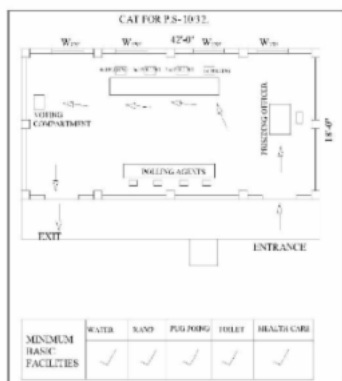

নির্বাচক নিবন্ধন আধিকারিকের স্বাক্ষর

Nazri Naksha

Google Map View

Polling Station Building Front View

Polling Station Front View

Cad View

Key MAP View

বিধানসভা নির্বাচনক্ষেত্রের নং, নাম : 10-কুমারগ্রাম
ভাগ নং, নাম : 1-নীচ লাইন