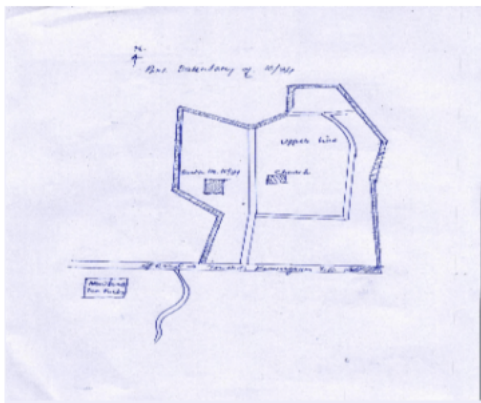

Nazri Naksha