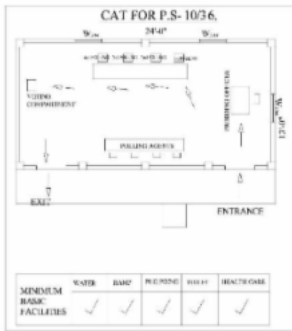

নির্বাচক নিবন্ধন আধিকারিকের স্বাক্ষর

Nazri Naksha

Google Map View

Polling Station Building Front View

Polling Station Front View

Cad View

Key MAP View

1 নাম : ইমরান হুসেন পিতার নাম: সিরাজ মিঞা বাড়ির নং : n0159 বয়স : 32 লিঙ্গ : পুরুষ	IKL1454743 ফটো উপলব্ধ	2 নাম : মেহেরুল্লাহ পতি পিতার নাম: সিরাজ মিঞা বাড়ির নং : N0159 বয়স : 26 লিঙ্গ : মহিলা	IKL2144020 ফটো উপলব্ধ	3 নাম : সিরাজ মিঞা পিতার নাম: মুহাম্মদ আলী বাড়ির নং : n0159 বয়স : 57 লিঙ্গ : পুরুষ	WB/02/010/072039 ফটো উপলব্ধ
4 নাম : আমিনুল বিবি স্বামীর নাম: সিরাজ মিঞা বাড়ির নং : n0159 বয়স : 54 লিঙ্গ : মহিলা	WB/02/010/072040 ফটো উপলব্ধ	5 নাম : রিজবান হুসেন পিতার নাম: সিরাজ হুসেন বাড়ির নং : n0159 বয়স : 30 লিঙ্গ : পুরুষ	IKL1827351 ফটো উপলব্ধ	6 নাম : বিকাশ বানিয়া পিতার নাম: শম্ভু লাল বানিয়া বাড়ির নং : n0165 বয়স : 48 লিঙ্গ : পুরুষ	CQJ2863553 ফটো উপলব্ধ
7 নাম : অমিত গুপ্তা পিতার নাম: লক্ষেশ্বর গুপ্তা বাড়ির নং : n0165 বয়স : 45 লিঙ্গ : পুরুষ	CQJ2264679 ফটো উপলব্ধ	8 নাম : লক্ষেশ্বর প্রসাদ অ গ্র হরী পিতার নাম: বাসদেও রাম অ গ্র হরী বাড়ির নং : n0165 বয়স : 74 লিঙ্গ : পুরুষ	WB/02/010/084007 ফটো উপলব্ধ	9 নাম : মীনাদেবী অগ্রহরী স্বামীর নাম: লক্ষেশ্বর অগ্রহরী বাড়ির নং : n0165 বয়স : 63 লিঙ্গ : মহিলা	WB/02/010/084124 ফটো উপলব্ধ
10 নাম : বাপ্পী বানিয়া পিতার নাম: শম্ভুলাল বানিয়া বাড়ির নং : n0165 বয়স : 49 লিঙ্গ : পুরুষ	CQJ2264653 ফটো উপলব্ধ	11 নাম : সন্তোষ অ গ্র হরি পিতার নাম: লক্ষেশ্বর অ গ্র হরি বাড়ির নং : n0165 বয়স : 46 লিঙ্গ : পুরুষ	CQJ2034619 ফটো উপলব্ধ	12 নাম : পূজাদেবী বানিয়া স্বামীর নাম: বাপ্পী বানিয়া বাড়ির নং : n0165 বয়স : 38 লিঙ্গ : মহিলা	IKL1698745 ফটো উপলব্ধ
13 নাম : সীতারাম বানিয়া পিতার নাম: শম্ভু লাল অগ্রহরী বাড়ির নং : n0165 বয়স : 38 লিঙ্গ : পুরুষ	IKL1218510 ফটো উপলব্ধ	14 নাম : গীতাজ্জলী সাহ স্বামীর নাম: অমিত গুপ্তা বাড়ির নং : এন0165 বয়স : 33 লিঙ্গ : মহিলা	IKL1922285 ফটো উপলব্ধ	15 নাম : সরস্বতীদেবী অগ্রহরী স্বামীর নাম: শম্ভুলাল অগ্রহরী বাড়ির নং : n0165 বয়স : 66 লিঙ্গ : মহিলা	WB/02/010/084318 ফটো উপলব্ধ
16 নাম : শম্ভুলাল অগ্রহরী পিতার নাম: বাসদেও বানিয়া বাড়ির নং : n0165 বয়স : 76 লিঙ্গ : পুরুষ	WB/02/010/845577 ফটো উপলব্ধ	17 নাম : প্রকাশ বানিয়া পিতার নাম: শম্ভুলাল বানিয়া বাড়ির নং : n0165 বয়স : 40 লিঙ্গ : পুরুষ	CQJ2863587 ফটো উপলব্ধ	18 নাম : দাসী উরাইন স্বামীর নাম: বন্দ উরাও বাড়ির নং : n0069 বয়স : 54 লিঙ্গ : মহিলা	CQJ2925360 ফটো উপলব্ধ
19 নাম : সুরজ উরাও পিতার নাম: স্বঃ রুচিলা উরাও বাড়ির নং : n0079 বয়স : 30 লিঙ্গ : পুরুষ	IKL1698802 ফটো উপলব্ধ	Q 20 নাম : প্রেমদাস উরাও পিতার নাম: স্বঃ বলিরাম উরাও বাড়ির নং : বয়স : 30 লিঙ্গ : পুরুষ	IKL1698844 ফটো উপলব্ধ	21 নাম : কীর্তনী উরাও স্বামীর নাম: কর্মা উরাও বাড়ির নং : n0232 বয়স : 46 লিঙ্গ : মহিলা	CQJ2030716 ফটো উপলব্ধ
22 নাম : অনু কচ্ছপ উরাও স্বামীর নাম: সঞ্জয় উরাও বাড়ির নং : n0104 বয়স : 30 লিঙ্গ : মহিলা	IKL2022325 ফটো উপলব্ধ	23 নাম : মাংরা উরাও পিতার নাম: সোমরা উরাও বাড়ির নং : n0004 বয়স : 41 লিঙ্গ : পুরুষ	IKL1454701 ফটো উপলব্ধ	24 নাম : কুলদীপ উরাও পিতার নাম: বেনাম উরাও বাড়ির নং : n0078 বয়স : 30 লিঙ্গ : পুরুষ	IKL1699032 ফটো উপলব্ধ
25 নাম : শুকরো উরাও স্বামীর নাম: নন্দ উরাও বাড়ির নং : n0083 বয়স : 59 লিঙ্গ : মহিলা	WB/02/010/084169 ফটো উপলব্ধ	26 নাম : বীরেন উরাও পিতার নাম: নন্দ উরাও বাড়ির নং : n0083 বয়স : 37 লিঙ্গ : পুরুষ	IKL1218577 ফটো উপলব্ধ	27 নাম : কল্যাণ উরাও পিতার নাম: শিববোটার উরাও বাড়ির নং : n0183 বয়স : 39 লিঙ্গ : পুরুষ	IKL0125088 ফটো উপলব্ধ
28 নাম : কিয়ন উরাও পিতার নাম: অনিল উরাও বাড়ির নং : n0113 বয়স : 33 লিঙ্গ : পুরুষ	IKL1454610 ফটো উপলব্ধ	29 নাম : নহিয়রী উরাও স্বামীর নাম: খুঞ্জা উরাও বাড়ির নং : n0117 বয়স : 66 লিঙ্গ : মহিলা	WB/02/010/084150 ফটো উপলব্ধ	30 নাম : কলাবতি বেক (উরাও) স্বামীর নাম: শনিচার উরাও বাড়ির নং : n0028 বয়স : 36 লিঙ্গ : মহিলা	IKL1227875 ফটো উপলব্ধ