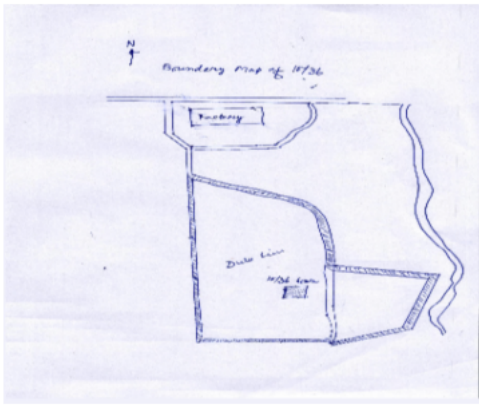

Nazri Naksha