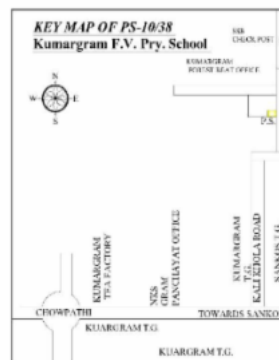

নির্বাচক নিবন্ধন আধিকারিকের স্বাক্ষর

Nazri Naksha

Google Map View

Polling Station Building Front View

Polling Station Front View

Cad View

Key MAP View

1	IKL1923101	নাম : অমল মঙ্গর পিতার নাম: ০০০০০ ০০০০০০ মঙ্গর বাড়ির নং : n0036 বয়স : 30 লিঙ্গ : পুরুষ	ফটো উপলব্ধ	2	IKL2227064	নাম : শ্যামল মঙ্গর পিতার নাম: ছত্র বাহাদুর মঙ্গর বাড়ির নং : এন0036 বয়স : 25 লিঙ্গ : পুরুষ	ফটো উপলব্ধ	3	IKL2744985	নাম : বিষ্ণুমায়া মঙ্গর স্বামীর নাম: ছত্রবাহাদুর মঙ্গর বাড়ির নং : n0036 বয়স : 54 লিঙ্গ : মহিলা	ফটো উপলব্ধ
4	IKL2673945	নাম : চতরা বাহাদুর মোংগর পিতার নাম: লাতিয়ে মোনবাহাদুর মোংগর বাড়ির নং : n0036 বয়স : 57 লিঙ্গ : পুরুষ	ফটো উপলব্ধ	5	WB/02/010/087621	নাম : মনরুপা কামী স্বামীর নাম: বলবীর কামী বাড়ির নং : n0010 বয়স : 83 লিঙ্গ : মহিলা	ফটো উপলব্ধ	6	IKL2227056	নাম : দিল কুমার কামী পিতার নাম: বাল বাহাদুর কামী বাড়ির নং : এন0084 বয়স : 30 লিঙ্গ : পুরুষ	ফটো উপলব্ধ
7	WB/02/010/087623	নাম : খড়মায়া কামী স্বামীর নাম: শিবে কামী বাড়ির নং : n0010 বয়স : 59 লিঙ্গ : মহিলা	ফটো উপলব্ধ	8	CQJ2361038	নাম : অরুনা কামী স্বামীর নাম: পূর্ণ বাহাদুর কামী বাড়ির নং : n0010 বয়স : 47 লিঙ্গ : মহিলা	ফটো উপলব্ধ	9	WB/02/010/138088	নাম : ডমর কুমারী কামী স্বামীর নাম: বলবাহাদুর কামী বাড়ির নং : n0085 বয়স : 55 লিঙ্গ : মহিলা	ফটো উপলব্ধ
10	IKL2409746	নাম : অমরিত কামী পিতার নাম: পূর্ণা বাহাদুর কামী বাড়ির নং : n0010 বয়স : 24 লিঙ্গ : পুরুষ	ফটো উপলব্ধ	11	CQJ1351162	নাম : পূর্ণবাহাদুর কামী পিতার নাম: বলবীর কামী বাড়ির নং : n0010 বয়স : 52 লিঙ্গ : পুরুষ	ফটো উপলব্ধ	12	IKL2051159	নাম : চক্রা বাহাদুর ছেত্রী মায়ের নাম: বিন্দাবল্লভেত ছেত্রী বাড়ির নং : 0033 বয়স : 27 লিঙ্গ : পুরুষ	ফটো উপলব্ধ
13	IKL2144517	নাম : ভীম বাহাদুর কামী পিতার নাম: বল বাহাদুর কামী বাড়ির নং : n0084 বয়স : 27 লিঙ্গ : পুরুষ	ফটো উপলব্ধ	14	CQJ2036135	নাম : রাজু কামী মায়ের নাম: মনোরুপা কামী বাড়ির নং : n0010 বয়স : 44 লিঙ্গ : পুরুষ	ফটো উপলব্ধ	15	CQJ2361046	নাম : মডন কামী পিতার নাম: মন বাহাদুর কামী বাড়ির নং : n0009 বয়স : 42 লিঙ্গ : পুরুষ	ফটো উপলব্ধ
16	IKL2471662	নাম : কপীল কামি পিতার নাম: মনবাহাদুর কামি বাড়ির নং : এন০০০৯ বয়স : 29 লিঙ্গ : পুরুষ	ফটো উপলব্ধ	17	WB/02/010/087645	নাম : রত্ন বাহাদুর কামী পিতার নাম: বলবীর কামী বাড়ির নং : n0010 বয়স : 53 লিঙ্গ : পুরুষ	ফটো উপলব্ধ	18	IKL1827765	নাম : রহিত কামী পিতার নাম: খাড়িমায়া কামী বাড়ির নং : n0010 বয়স : 29 লিঙ্গ : পুরুষ	ফটো উপলব্ধ
19	WB/02/010/087302	নাম : মনবাহাদুর কামী পিতার নাম: বাগবীর কামী বাড়ির নং : n0009 বয়স : 66 লিঙ্গ : পুরুষ	ফটো উপলব্ধ	20	IKL1563857	নাম : মঞ্জু কামী পিতার নাম: মন বাহাদুর কামী বাড়ির নং : n0009 বয়স : 32 লিঙ্গ : মহিলা	ফটো উপলব্ধ	21	IKL2472074	নাম : হেমু বিশ্বকর্মা অন্যান্য: শ্যাম বাহাদুর বিশ্বকর্মা বাড়ির নং : এন০০৭৪ বয়স : 23 লিঙ্গ : মহিলা	ফটো উপলব্ধ
22	IKL1156587	নাম : সবিতা কামী পিতার নাম: মনবাহাদুর কামী বাড়ির নং : n0009 বয়স : 37 লিঙ্গ : মহিলা	ফটো উপলব্ধ	23	IKL2051191	নাম : রতন কামী পিতার নাম: শ্যামবাহাদুর কামী বাড়ির নং : n0074 বয়স : 27 লিঙ্গ : পুরুষ	ফটো উপলব্ধ	24	IKL1552793	নাম : আশা বিশ্বকর্মা স্বামীর নাম: রাজু কামী বাড়ির নং : n0010 বয়স : 33 লিঙ্গ : মহিলা	ফটো উপলব্ধ
25	IKL2706083	নাম : কৌশিলা কামী পিতার নাম: পূর্ণ বাহাদুর কামী বাড়ির নং : এন0010 বয়স : 20 লিঙ্গ : মহিলা	ফটো উপলব্ধ	26	IKL2497295	নাম : সুভাষ কিন্দুয়ার পিতার নাম: এতা কিন্দুয়ার বাড়ির নং : এন০১৪৭ বয়স : 30 লিঙ্গ : পুরুষ	ফটো উপলব্ধ	27	WB/02/010/087651	নাম : জগতবাহাদুর ছেত্রী পিতার নাম: ভীমবাহাদুর ছেত্রী বাড়ির নং : n0015 বয়স : 81 লিঙ্গ : পুরুষ	ফটো উপলব্ধ
28	CQJ2694057	নাম : পদম বাহাদুর ছেত্রী পিতার নাম: জগতবাহাদুর ছেত্রী বাড়ির নং : n0015 বয়স : 46 লিঙ্গ : পুরুষ	ফটো উপলব্ধ	29	IKL1563774	নাম : অনুকা লামা পিতার নাম: প্রতাপ লামা বাড়ির নং : n0045 বয়স : 42 লিঙ্গ : মহিলা	ফটো উপলব্ধ	30	WB/02/010/087459	নাম : দিলবাহাদুর লামা পিতার নাম: ভাগীমান লামা বাড়ির নং : n0034 বয়স : 51 লিঙ্গ : পুরুষ	ফটো উপলব্ধ