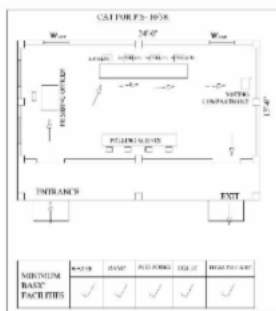

নির্বাচক নিবন্ধন আধিকারিকের স্বাক্ষর

Nazri Naksha

Google Map View

Polling Station Building Front View

Polling Station Front View

Cad View

Key MAP View

1	IKL1923101	নাম : অমল মঙ্গর পিতার নাম: ০০০০০ ০০০০০০ মঙ্গর বাড়ির নং : n0036 বয়স : 30 লিঙ্গ : পুরুষ	ফটো উপলব্ধ	2	IKL2227064	নাম : শ্যামল মঙ্গর পিতার নাম: ছত্র বাহাদুর মঙ্গর বাড়ির নং : এন0036 বয়স : 25 লিঙ্গ : পুরুষ	ফটো উপলব্ধ	3	IKL2744985	নাম : বিষ্ণুমায়া মঙ্গর স্বামীর নাম: ছত্রবাহাদুর মঙ্গর বাড়ির নং : n0036 বয়স : 54 লিঙ্গ : মহিলা	ফটো উপলব্ধ
4	IKL2673945	নাম : চতরা বাহাদুর মোংগর পিতার নাম: লাতিয়ে মোনবাহাদুর মোংগর বাড়ির নং : n0036 বয়স : 57 লিঙ্গ : পুরুষ	ফটো উপলব্ধ	5	WB/02/010/087621	নাম : মনরুপা কামী স্বামীর নাম: বলবীর কামী বাড়ির নং : n0010 বয়স : 83 লিঙ্গ : মহিলা	ফটো উপলব্ধ	6	IKL2227056	নাম : দিল কুমার কামী পিতার নাম: বাল বাহাদুর কামী বাড়ির নং : এন0084 বয়স : 30 লিঙ্গ : পুরুষ	ফটো উপলব্ধ
7	WB/02/010/087623	নাম : খড়মায়া কামী স্বামীর নাম: শিবে কামী বাড়ির নং : n0010 বয়স : 59 লিঙ্গ : মহিলা	ফটো উপলব্ধ	8	CQJ2361038	নাম : অরুনা কামী স্বামীর নাম: পূর্ণ বাহাদুর কামী বাড়ির নং : n0010 বয়স : 47 লিঙ্গ : মহিলা	ফটো উপলব্ধ	9	WB/02/010/138088	নাম : ডমর কুমারী কামী স্বামীর নাম: বলবাহাদুর কামী বাড়ির নং : n0085 বয়স : 55 লিঙ্গ : মহিলা	ফটো উপলব্ধ
10	IKL2409746	নাম : অমরিত কামী পিতার নাম: পূর্ণা বাহাদুর কামী বাড়ির নং : n0010 বয়স : 24 লিঙ্গ : পুরুষ	ফটো উপলব্ধ	11	CQJ1351162	নাম : পূর্ণবাহাদুর কামী পিতার নাম: বলবীর কামী বাড়ির নং : n0010 বয়স : 52 লিঙ্গ : পুরুষ	ফটো উপলব্ধ	12	IKL2051159	নাম : চক্রা বাহাদুর ছেত্রী মায়ের নাম: বিন্দাবল্লভেত ছেত্রী বাড়ির নং : 0033 বয়স : 27 লিঙ্গ : পুরুষ	ফটো উপলব্ধ
13	IKL2144517	নাম : ভীম বাহাদুর কামী পিতার নাম: বল বাহাদুর কামী বাড়ির নং : n0084 বয়স : 27 লিঙ্গ : পুরুষ	ফটো উপলব্ধ	14	CQJ2036135	নাম : রাজু কামী মায়ের নাম: মনোরুপা কামী বাড়ির নং : n0010 বয়স : 44 লিঙ্গ : পুরুষ	ফটো উপলব্ধ	15	CQJ2361046	নাম : মডন কামী পিতার নাম: মন বাহাদুর কামী বাড়ির নং : n0009 বয়স : 42 লিঙ্গ : পুরুষ	ফটো উপলব্ধ
16	IKL2471662	নাম : কপীল কামি পিতার নাম: মনবাহাদুর কামি বাড়ির নং : এন০০০৯ বয়স : 29 লিঙ্গ : পুরুষ	ফটো উপলব্ধ	17	WB/02/010/087645	নাম : রত্ন বাহাদুর কামী পিতার নাম: বলবীর কামী বাড়ির নং : n0010 বয়স : 53 লিঙ্গ : পুরুষ	ফটো উপলব্ধ	18	IKL1827765	নাম : রহিত কামী পিতার নাম: খাড়িমায়া কামী বাড়ির নং : n0010 বয়স : 29 লিঙ্গ : পুরুষ	ফটো উপলব্ধ
19	WB/02/010/087302	নাম : মনবাহাদুর কামী পিতার নাম: বাগবীর কামী বাড়ির নং : n0009 বয়স : 66 লিঙ্গ : পুরুষ	ফটো উপলব্ধ	20	IKL1563857	নাম : মঞ্জু কামী পিতার নাম: মন বাহাদুর কামী বাড়ির নং : n0009 বয়স : 32 লিঙ্গ : মহিলা	ফটো উপলব্ধ	21	IKL2472074	নাম : হেমু বিশ্বকর্মা অন্যান্য: শ্যাম বাহাদুর বিশ্বকর্মা বাড়ির নং : এন০০৭৪ বয়স : 23 লিঙ্গ : মহিলা	ফটো উপলব্ধ
22	IKL1156587	নাম : সবিতা কামী পিতার নাম: মনবাহাদুর কামী বাড়ির নং : n0009 বয়স : 37 লিঙ্গ : মহিলা	ফটো উপলব্ধ	23	IKL2051191	নাম : রতন কামী পিতার নাম: শ্যামবাহাদুর কামী বাড়ির নং : n0074 বয়স : 27 লিঙ্গ : পুরুষ	ফটো উপলব্ধ	24	IKL1552793	নাম : আশা বিশ্বকর্মা স্বামীর নাম: রাজু কামী বাড়ির নং : n0010 বয়স : 33 লিঙ্গ : মহিলা	ফটো উপলব্ধ
25	IKL2706083	নাম : কৌশিলা কামী পিতার নাম: পূর্ণ বাহাদুর কামী বাড়ির নং : এন0010 বয়স : 20 লিঙ্গ : মহিলা	ফটো উপলব্ধ	26	IKL2497295	নাম : সুভাষ কিন্দুয়ার পিতার নাম: এতা কিন্দুয়ার বাড়ির নং : এন০১৪৭ বয়স : 30 লিঙ্গ : পুরুষ	ফটো উপলব্ধ	27	WB/02/010/087651	নাম : জগতবাহাদুর ছেত্রী পিতার নাম: ভীমবাহাদুর ছেত্রী বাড়ির নং : n0015 বয়স : 81 লিঙ্গ : পুরুষ	ফটো উপলব্ধ
28	CQJ2694057	নাম : পদম বাহাদুর ছেত্রী পিতার নাম: জগতবাহাদুর ছেত্রী বাড়ির নং : n0015 বয়স : 46 লিঙ্গ : পুরুষ	ফটো উপলব্ধ	29	IKL1563774	নাম : অনুকা লামা পিতার নাম: প্রতাপ লামা বাড়ির নং : n0045 বয়স : 42 লিঙ্গ : মহিলা	ফটো উপলব্ধ	30	WB/02/010/087459	নাম : দিলবাহাদুর লামা পিতার নাম: ভাগীমান লামা বাড়ির নং : n0034 বয়স : 51 লিঙ্গ : পুরুষ	ফটো উপলব্ধ