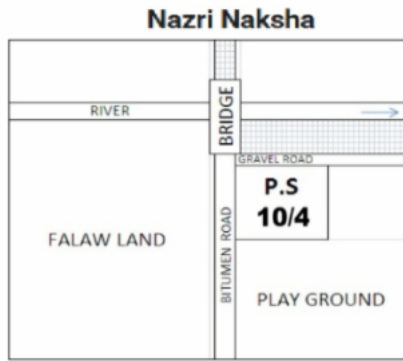

Nazri Naksha