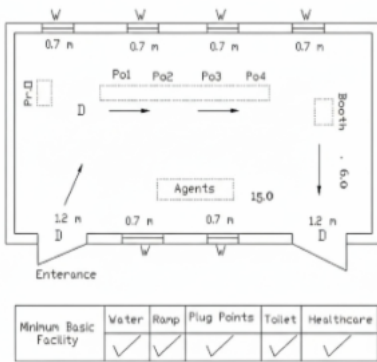

নির্বাচক নিবন্ধন আধিকারিকের স্বাক্ষর

Nazri Naksha

Google Map View

Polling Station Building Front View

Polling Station Front View

Cad View

Key MAP View

1 নাম : স্বাতী উরাও স্বামীর নাম: বিকাশ উরাও বাড়ির নং : N00047 বয়স : 37 লিঙ্গ : মহিলা	IKL2197531 ফটো উপলব্ধ	2 নাম : নেহান্তি ওরাও পিতার নাম: বিধা ওরাও বাড়ির নং : এন0020 বয়স : 25 লিঙ্গ : মহিলা	IKL2453488 ফটো উপলব্ধ	3 নাম : শংকর উরাও পিতার নাম: দশরথ উরাও বাড়ির নং : n0045 বয়স : 59 লিঙ্গ : পুরুষ	WB/02/010/018097 ফটো উপলব্ধ
4 নাম : বীরশি উরাও স্বামীর নাম: শংকর উরাও বাড়ির নং : n0045 বয়স : 49 লিঙ্গ : মহিলা	WB/02/010/018099 ফটো উপলব্ধ	5 নাম : সুভাষ কেরকেটা পিতার নাম: জাইলা কেরকেটা বাড়ির নং : n0047 বয়স : 38 লিঙ্গ : পুরুষ	CQJ2317402 ফটো উপলব্ধ	6 নাম : ফুলমনি উরাও স্বামীর নাম: রমেশ উরাও বাড়ির নং : n0048 বয়স : 64 লিঙ্গ : মহিলা	WB/02/010/018093 ফটো উপলব্ধ
7 নাম : ভগমনি উরাও স্বামীর নাম: জিতবাহন উড়াও বাড়ির নং : n0046 বয়স : 50 লিঙ্গ : মহিলা	WB/02/010/018143 ফটো উপলব্ধ	8 নাম : অভিনাশ উরাও পিতার নাম: এতোয়া উরাও বাড়ির নং : n0005 বয়স : 37 লিঙ্গ : পুরুষ	IKL1448141 ফটো উপলব্ধ	9 নাম : সুজিত উরাও পিতার নাম: বেনজামিন উরাও বাড়ির নং : n0006 বয়স : 48 লিঙ্গ : পুরুষ	CQJ0041962 ফটো উপলব্ধ
10 নাম : অমৃতা ওরোন পিতার নাম: ফ. গুয়া ওরোন বাড়ির নং : n0008 বয়স : 24 লিঙ্গ : মহিলা	IKL2429058 ফটো উপলব্ধ	11 নাম : আলবীনা মুন্ডা পিতার নাম: য়োশেফ মুন্ডা বাড়ির নং : এন0035 বয়স : 40 লিঙ্গ : মহিলা	CQJ2616449 ফটো উপলব্ধ	12 নাম : গনেশ লাকড়া পিতার নাম: ভীম লাকড়া বাড়ির নং : n0009 বয়স : 53 লিঙ্গ : পুরুষ	WB/02/010/018216 ফটো উপলব্ধ
13 নাম : সঞ্জীবন খারিয়া পিতার নাম: সাগীচর খারিয়া বাড়ির নং : n0020 বয়স : 25 লিঙ্গ : পুরুষ	IKL2434165 ফটো উপলব্ধ	14 নাম : মাহিক উরাও পিতার নাম: জিতবাহন উরাও বাড়ির নং : এন0046 বয়স : 27 লিঙ্গ : পুরুষ	IKL2209799 ফটো উপলব্ধ	15 নাম : অগ্লেশি উরাও পিতার নাম: অলোক উরাও বাড়ির নং : এন0089 বয়স : 25 লিঙ্গ : পুরুষ	IKL2209823 ফটো উপলব্ধ
16 নাম : জগদেও উরাও পিতার নাম: শুকরা উরাও বাড়ির নং : n0033 বয়স : 59 লিঙ্গ : পুরুষ	WB/02/010/018112 ফটো উপলব্ধ	17 নাম : সহাজিই উরাও পিতার নাম: জগদিও উরাও বাড়ির নং : এন004 বয়স : 38 লিঙ্গ : মহিলা	IKL0013607 ফটো উপলব্ধ	18 নাম : সরিতা উরাও স্বামীর নাম: রমেশ উরাও বাড়ির নং : n0051 বয়স : 59 লিঙ্গ : মহিলা	WB/02/010/018260 ফটো উপলব্ধ
19 নাম : চাঁদ মুনী উরাও (লাকড়া) স্বামীর নাম: গনেশ উরাও (লাকড়া) বাড়ির নং : n0009 বয়স : 52 লিঙ্গ : মহিলা	CQJ2616134 ফটো উপলব্ধ	20 নাম : চম্পা উরাও পিতার নাম: গোয়েন্দা উরাও বাড়ির নং : n0013 বয়স : 61 লিঙ্গ : পুরুষ	WB/02/010/018411 ফটো উপলব্ধ	21 নাম : আনন্দিতা লাকড়া পিতার নাম: চারোয়া লাকড়া বাড়ির নং : n0009 বয়স : 24 লিঙ্গ : মহিলা	IKL2414449 ফটো উপলব্ধ
22 নাম : রনথমনি লাকরা পিতার নাম: লক্ষন লাকরা বাড়ির নং : n0009 বয়স : 37 লিঙ্গ : মহিলা	CQJ2856532 ফটো উপলব্ধ	23 নাম : বিধা উরাও পিতার নাম: বুদ্ধ উরাও বাড়ির নং : n0020 বয়স : 49 লিঙ্গ : পুরুষ	WB/02/010/018305 ফটো উপলব্ধ	24 নাম : ইন্দর ওরাউন পিতার নাম: ফ. গুআ উরাও বাড়ির নং : এন004 বয়স : 21 লিঙ্গ : পুরুষ	IKL2684025 ফটো উপলব্ধ
25 নাম : সোভা মুন্ডা (উরাও) স্বামীর নাম: চম্পা উরাও বাড়ির নং : n0013 বয়স : 42 লিঙ্গ : মহিলা	IKL1206242 ফটো উপলব্ধ	26 নাম : শিব উরাও মায়ের নাম: রিমনী উরাও বাড়ির নং : n0023 বয়স : 43 লিঙ্গ : পুরুষ	IKL1153642 ফটো উপলব্ধ	27 নাম : অরজুন উরাও মায়ের নাম: রিমনী উরাও বাড়ির নং : n0023 বয়স : 33 লিঙ্গ : পুরুষ	IKL1448109 ফটো উপলব্ধ
28 নাম : রবিন উরাও পিতার নাম: রিমনী উরাও বাড়ির নং : n0023 বয়স : 31 লিঙ্গ : পুরুষ	IKL1551407 ফটো উপলব্ধ	29 নাম : জিতাইন উরাও স্বামীর নাম: জগদেও উরাও বাড়ির নং : n0033 বয়স : 56 লিঙ্গ : মহিলা	WB/02/010/018479 ফটো উপলব্ধ	30 নাম : আনন্দ উরাও পিতার নাম: রমেশ উরাও বাড়ির নং : n0051 বয়স : 42 লিঙ্গ : পুরুষ	CQJ2317469 ফটো উপলব্ধ