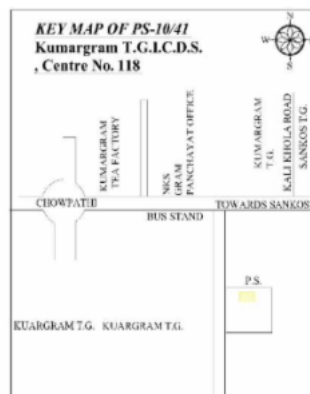

Key MAP View