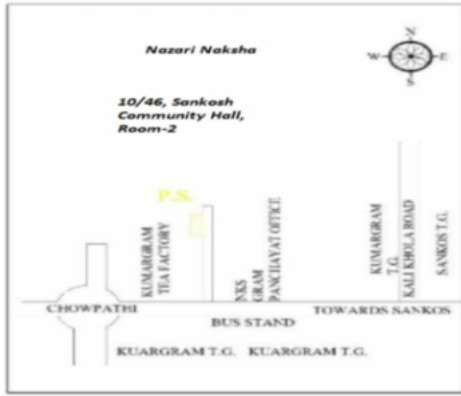

Nazri Naksha