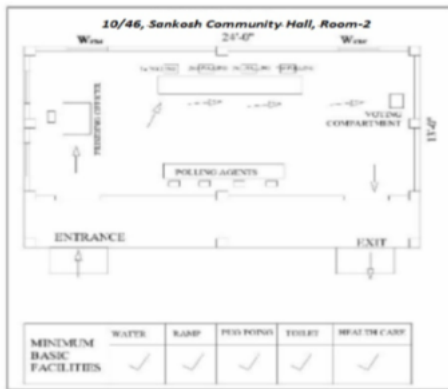

নির্বাচক নিবন্ধন আধিকারিকের স্বাক্ষর

Nazri Naksha

Google Map View

Polling Station Building Front View

Polling Station Front View

Cad View

Key MAP View

1 নাম : প্রভা খড়িয়া পিতার নাম: লরেন্স খড়িয়া বাড়ির নং : n0019 বয়স : 44 লিঙ্গ : মহিলা	CQJ2266807 ফটো উপলব্ধ	2 নাম : আভরাম মিঞ্জ পিতার নাম: ইসদোর বাড়ির নং : n0019 বয়স : 48 লিঙ্গ : পুরুষ	CQJ1354745 ফটো উপলব্ধ	3 নাম : বিষ্ণু উড়াও পিতার নাম: মংরা উড়াও বাড়ির নং : n0091 বয়স : 45 লিঙ্গ : পুরুষ	CQJ1483395 ফটো উপলব্ধ
4 নাম : শিব ওরাও পিতার নাম: বিষ্ণু ওরাও বাড়ির নং : এন0091 বয়স : 25 লিঙ্গ : পুরুষ	IKL2233294 ফটো উপলব্ধ	5 নাম : সুরজ বাকলা পিতার নাম: বিষ্ণু বাকলা বাড়ির নং : n0091 বয়স : 31 লিঙ্গ : পুরুষ	IKL1703321 ফটো উপলব্ধ	6 নাম : বিকাশ উরাও পিতার নাম: সুনিল উরাও বাড়ির নং : n0039 বয়স : 27 লিঙ্গ : পুরুষ	IKL2145803 ফটো উপলব্ধ
7 নাম : মতিয়াস উরাও পিতার নাম: লেট হাবিল উরাও বাড়ির নং : n0087 বয়স : 26 লিঙ্গ : পুরুষ	IKL2359636 ফটো উপলব্ধ	8 নাম : অভিনাশ উরাও পিতার নাম: চামরা উরাও বাড়ির নং : n0014 বয়স : 28 লিঙ্গ : পুরুষ	IKL1926096 ফটো উপলব্ধ	9 নাম : বিরজিনা উরাও স্বামীর নাম: ইলিয়াস উরাও বাড়ির নং : n0052 বয়স : 49 লিঙ্গ : মহিলা	WB/02/010/108132 ফটো উপলব্ধ
10 নাম : বিরাজমোন মিঞ্জ পিতার নাম: ইজদোর মিঞ্জ বাড়ির নং : n0052 বয়স : 36 লিঙ্গ : পুরুষ	IKL1223023 ফটো উপলব্ধ	11 নাম : হেমন্ত ওরাংর পিতার নাম: ইলিয়াশ ওরাংর বাড়ির নং : এন6415 বয়স : 25 লিঙ্গ : পুরুষ	IKL2620433 ফটো উপলব্ধ	12 নাম : তেজাব উরাও পিতার নাম: আওনু উরাও বাড়ির নং : n0076 বয়স : 34 লিঙ্গ : পুরুষ	IKL1223072 ফটো উপলব্ধ
13 নাম : আগাপীঠ একা পিতার নাম: তারসিউস একা বাড়ির নং : n0022 বয়স : 44 লিঙ্গ : পুরুষ	CQJ2370252 ফটো উপলব্ধ	14 নাম : অনিমা মন্ডা (উরাও) স্বামীর নাম: সমিলাল উরাও বাড়ির নং : n0076 বয়স : 37 লিঙ্গ : মহিলা	IKL1456391 ফটো উপলব্ধ	15 নাম : ডানিয়েল মিঞ্জ পিতার নাম: ইজদোর মিঞ্জ বাড়ির নং : n0052 বয়স : 44 লিঙ্গ : পুরুষ	CQJ2044931 ফটো উপলব্ধ
16 নাম : অনুরঞ্জনি একা পিতার নাম: তারসিউস একা বাড়ির নং : n0022 বয়স : 37 লিঙ্গ : মহিলা	IKL1566199 ফটো উপলব্ধ	17 নাম : বেনেডিক্ট একা পিতার নাম: তারসিউস একা বাড়ির নং : n0022 বয়স : 32 লিঙ্গ : পুরুষ	IKL1566124 ফটো উপলব্ধ	Q 18 নাম : সুনিতা উরাও স্বামীর নাম: রাজেশ উরাও বাড়ির নং : বয়স : 37 লিঙ্গ : মহিলা	IKL0161125 ফটো উপলব্ধ
19 নাম : সিপরতি টপ্পো পিতার নাম: বিনোদ টপ্পো বাড়ির নং : এন0086 বয়স : 22 লিঙ্গ : মহিলা	IKL2572980 ফটো উপলব্ধ	20 নাম : রিকি উরাও পিতার নাম: রাজেশ উরাও বাড়ির নং : এন0016 বয়স : 22 লিঙ্গ : পুরুষ	IKL2552800 ফটো উপলব্ধ	21 নাম : দুখনী উরাও পিতার নাম: চান্দা উরাও বাড়ির নং : n0047 বয়স : 40 লিঙ্গ : মহিলা	CQJ2782993 ফটো উপলব্ধ
22 নাম : সারমিলা ওরাও মায়ের নাম: চাপা ওরাও বাড়ির নং : এন0014 বয়স : 23 লিঙ্গ : মহিলা	IKL2573103 ফটো উপলব্ধ	23 নাম : জুলিতা একা (উরাও) পিতার নাম: তারসিউস উরাও বাড়ির নং : n0022 বয়স : 62 লিঙ্গ : মহিলা	WB/02/010/108475 ফটো উপলব্ধ	24 নাম : সাধু উড়াও পিতার নাম: শনিয়া উড়াও বাড়ির নং : n0054 বয়স : 50 লিঙ্গ : পুরুষ	CQJ1354679 ফটো উপলব্ধ
25 নাম : শীলা উরাও পিতার নাম: পাচোয়া উরাও বাড়ির নং : n0017 বয়স : 43 লিঙ্গ : মহিলা	CQJ2783074 ফটো উপলব্ধ	26 নাম : যোগী উরাও পিতার নাম: এতওয়া উরাও বাড়ির নং : n0082 বয়স : 63 লিঙ্গ : পুরুষ	WB/02/010/108114 ফটো উপলব্ধ	27 নাম : রিমা একা স্বামীর নাম: আগাপীঠ একা বাড়ির নং : n0022 বয়স : 42 লিঙ্গ : মহিলা	CQJ2626091 ফটো উপলব্ধ
28 নাম : বিরশো উরাও পিতার নাম: পুনাই উরাও বাড়ির নং : n0109 বয়স : 57 লিঙ্গ : মহিলা	CQJ1355551 ফটো উপলব্ধ	29 নাম : এতোয়ারী উরাও স্বামীর নাম: হাবিল উরাও বাড়ির নং : এন0087 বয়স : 54 লিঙ্গ : মহিলা	CQJ2370211 ফটো উপলব্ধ	30 নাম : সুশীলা উরাও স্বামীর নাম: তেজাব উরাও বাড়ির নং : এন0076 বয়স : 39 লিঙ্গ : মহিলা	MFW2601672 ফটো উপলব্ধ