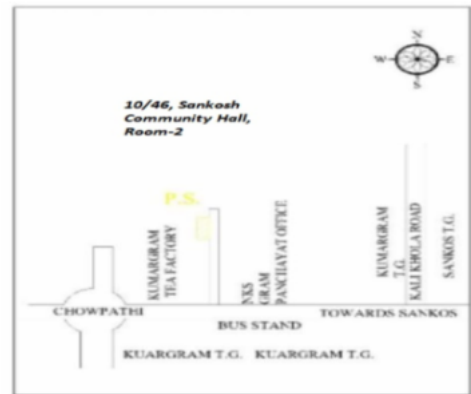

নির্বাচক নিবন্ধন আধিকারিকের স্বাক্ষর

Nazri Naksha

Google Map View

Polling Station Building Front View

Polling Station Front View

Cad View

Key MAP View

1 নাম : প্রভা খড়িয়া পিতার নাম: লরেন্স খড়িয়া বাড়ির নং : n0019 বয়স : 44 লিঙ্গ : মহিলা	CQJ2266807 ফটো উপলব্ধ	2 নাম : আভরাম মিঞ্জ পিতার নাম: ইসদোর বাড়ির নং : n0019 বয়স : 48 লিঙ্গ : পুরুষ	CQJ1354745 ফটো উপলব্ধ	3 নাম : বিষ্ণু উড়াও পিতার নাম: মংরা উড়াও বাড়ির নং : n0091 বয়স : 45 লিঙ্গ : পুরুষ	CQJ1483395 ফটো উপলব্ধ
4 নাম : শিব ওরাও পিতার নাম: বিষ্ণু ওরাও বাড়ির নং : এন0091 বয়স : 25 লিঙ্গ : পুরুষ	IKL2233294 ফটো উপলব্ধ	5 নাম : সুরজ বাকলা পিতার নাম: বিষ্ণু বাকলা বাড়ির নং : n0091 বয়স : 31 লিঙ্গ : পুরুষ	IKL1703321 ফটো উপলব্ধ	6 নাম : বিকাশ উরাও পিতার নাম: সুনিল উরাও বাড়ির নং : n0039 বয়স : 27 লিঙ্গ : পুরুষ	IKL2145803 ফটো উপলব্ধ
7 নাম : মতিয়াস উরাও পিতার নাম: লেট হাবিল উরাও বাড়ির নং : n0087 বয়স : 26 লিঙ্গ : পুরুষ	IKL2359636 ফটো উপলব্ধ	8 নাম : অভিনাশ উরাও পিতার নাম: চামরা উরাও বাড়ির নং : n0014 বয়স : 28 লিঙ্গ : পুরুষ	IKL1926096 ফটো উপলব্ধ	9 নাম : বিরজিনা উরাও স্বামীর নাম: ইলিয়াস উরাও বাড়ির নং : n0052 বয়স : 49 লিঙ্গ : মহিলা	WB/02/010/108132 ফটো উপলব্ধ
10 নাম : বিরাজমোন মিঞ্জ পিতার নাম: ইজদোর মিঞ্জ বাড়ির নং : n0052 বয়স : 36 লিঙ্গ : পুরুষ	IKL1223023 ফটো উপলব্ধ	11 নাম : হেমন্ত ওরাংর পিতার নাম: ইলিয়াশ ওরাংর বাড়ির নং : এন6415 বয়স : 25 লিঙ্গ : পুরুষ	IKL2620433 ফটো উপলব্ধ	12 নাম : তেজাব উরাও পিতার নাম: আওনু উরাও বাড়ির নং : n0076 বয়স : 34 লিঙ্গ : পুরুষ	IKL1223072 ফটো উপলব্ধ
13 নাম : আগাপীঠ একা পিতার নাম: তারসিউস একা বাড়ির নং : n0022 বয়স : 44 লিঙ্গ : পুরুষ	CQJ2370252 ফটো উপলব্ধ	14 নাম : অনিমা মন্ডা (উরাও) স্বামীর নাম: সমিলাল উরাও বাড়ির নং : n0076 বয়স : 37 লিঙ্গ : মহিলা	IKL1456391 ফটো উপলব্ধ	15 নাম : ডানিয়েল মিঞ্জ পিতার নাম: ইজদোর মিঞ্জ বাড়ির নং : n0052 বয়স : 44 লিঙ্গ : পুরুষ	CQJ2044931 ফটো উপলব্ধ
16 নাম : অনুরঞ্জনি একা পিতার নাম: তারসিউস একা বাড়ির নং : n0022 বয়স : 37 লিঙ্গ : মহিলা	IKL1566199 ফটো উপলব্ধ	17 নাম : বেনেডিক্ট একা পিতার নাম: তারসিউস একা বাড়ির নং : n0022 বয়স : 32 লিঙ্গ : পুরুষ	IKL1566124 ফটো উপলব্ধ	Q 18 নাম : সুনিতা উরাও স্বামীর নাম: রাজেশ উরাও বাড়ির নং : বয়স : 37 লিঙ্গ : মহিলা	IKL0161125 ফটো উপলব্ধ
19 নাম : সিপরতি টপ্পো পিতার নাম: বিনোদ টপ্পো বাড়ির নং : এন0086 বয়স : 22 লিঙ্গ : মহিলা	IKL2572980 ফটো উপলব্ধ	20 নাম : রিকি উরাও পিতার নাম: রাজেশ উরাও বাড়ির নং : এন0016 বয়স : 22 লিঙ্গ : পুরুষ	IKL2552800 ফটো উপলব্ধ	21 নাম : দুখনী উরাও পিতার নাম: চান্দা উরাও বাড়ির নং : n0047 বয়স : 40 লিঙ্গ : মহিলা	CQJ2782993 ফটো উপলব্ধ
22 নাম : সারমিলা ওরাও মায়ের নাম: চাপা ওরাও বাড়ির নং : এন0014 বয়স : 23 লিঙ্গ : মহিলা	IKL2573103 ফটো উপলব্ধ	23 নাম : জুলিতা একা (উরাও) পিতার নাম: তারসিউস উরাও বাড়ির নং : n0022 বয়স : 62 লিঙ্গ : মহিলা	WB/02/010/108475 ফটো উপলব্ধ	24 নাম : সাধু উড়াও পিতার নাম: শনিয়া উড়াও বাড়ির নং : n0054 বয়স : 50 লিঙ্গ : পুরুষ	CQJ1354679 ফটো উপলব্ধ
25 নাম : শীলা উরাও পিতার নাম: পাচোয়া উরাও বাড়ির নং : n0017 বয়স : 43 লিঙ্গ : মহিলা	CQJ2783074 ফটো উপলব্ধ	26 নাম : যোগী উরাও পিতার নাম: এতওয়া উরাও বাড়ির নং : n0082 বয়স : 63 লিঙ্গ : পুরুষ	WB/02/010/108114 ফটো উপলব্ধ	27 নাম : রিমা একা স্বামীর নাম: আগাপীঠ একা বাড়ির নং : n0022 বয়স : 42 লিঙ্গ : মহিলা	CQJ2626091 ফটো উপলব্ধ
28 নাম : বিরশো উরাও পিতার নাম: পুনাই উরাও বাড়ির নং : n0109 বয়স : 57 লিঙ্গ : মহিলা	CQJ1355551 ফটো উপলব্ধ	29 নাম : এতোয়ারী উরাও স্বামীর নাম: হাবিল উরাও বাড়ির নং : এন0087 বয়স : 54 লিঙ্গ : মহিলা	CQJ2370211 ফটো উপলব্ধ	30 নাম : সুশীলা উরাও স্বামীর নাম: তেজাব উরাও বাড়ির নং : এন0076 বয়স : 39 লিঙ্গ : মহিলা	MFW2601672 ফটো উপলব্ধ