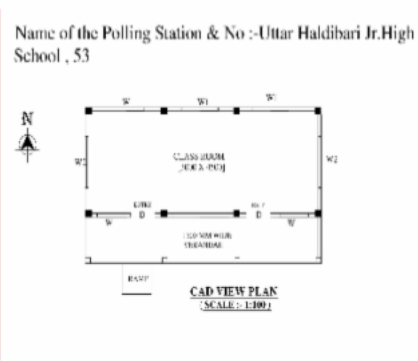

নির্বাচক নিবন্ধন আধিকারিকের স্বাক্ষর

Nazri Naksha

Google Map View

Polling Station Building Front View

Polling Station Front View

Cad View

Key MAP View

বিধানসভা নির্বাচনক্ষেত্রের নং, নাম : 10-কুমারগ্রাম
ভাগ নং, নাম : 1-বড়ুয়াপাড়া