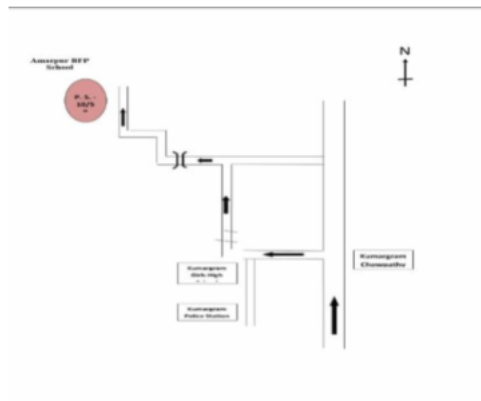

নির্বাচক নিবন্ধন আধিকারিকের স্বাক্ষর

Nazri Naksha

Google Map View

Polling Station Building Front View

Polling Station Front View

Cad View

Key MAP View

1 নাম : নলোনী অধিকারী স্বামীর নাম: ক্ষীরেন দাস বাড়ির নং : n0109 বয়স : 48 লিঙ্গ : মহিলা	CQJ2382745 ফটো উপলব্ধ	2 নাম : আশিক উরাও পিতার নাম: লেলকা উরাও বাড়ির নং : n0022 বয়স : 28 লিঙ্গ : পুরুষ	IKL1930296 ফটো উপলব্ধ	3 নাম : লেলকা উড়াও পিতার নাম: বিরগা উড়াও বাড়ির নং : n0022 বয়স : 54 লিঙ্গ : পুরুষ	WB/02/010/138779 ফটো উপলব্ধ
4 নাম : প্রমিলা উড়াও স্বামীর নাম: এতোয়া উড়াও বাড়ির নং : n0177 বয়স : 66 লিঙ্গ : মহিলা	WB/02/010/075230 ফটো উপলব্ধ	5 নাম : রেনা উরার পিতার নাম: বিনোদ উরার বাড়ির নং : n0022 বয়স : 26 লিঙ্গ : মহিলা	IKL2138329 ফটো উপলব্ধ	6 নাম : মীনা উড়াও স্বামীর নাম: লেলকা উড়াও বাড়ির নং : n0022 বয়স : 52 লিঙ্গ : মহিলা	WB/02/010/138778 ফটো উপলব্ধ
7 নাম : নিলিমা বর্মন(উরাও) স্বামীর নাম: রমেশ উরাও বাড়ির নং : n0092 বয়স : 30 লিঙ্গ : মহিলা	IKL1930288 ফটো উপলব্ধ	8 নাম : উমা উরাও কুজুর স্বামীর নাম: বাবলু কুজুর বাড়ির নং : n0146 বয়স : 29 লিঙ্গ : মহিলা	NFH1635291 ফটো উপলব্ধ	9 নাম : পুনিয়া উরাও স্বামীর নাম: শানি উরাও বাড়ির নং : n0133 বয়স : 56 লিঙ্গ : মহিলা	WB/02/010/138619 ফটো উপলব্ধ
10 নাম : স্বপা উরাও স্বামীর নাম: সঞ্জিত উরাও বাড়ির নং : n002 বয়স : 35 লিঙ্গ : মহিলা	IKL2402816 ফটো উপলব্ধ	11 নাম : সাবিত্রী উরাও পিতার নাম: গার্ভ উরাও বাড়ির নং : n0012 বয়স : 39 লিঙ্গ : মহিলা	CQJ2791143 ফটো উপলব্ধ	12 নাম : পুনিয়া উরাও স্বামীর নাম: বৃধুয়া উরাও বাড়ির নং : n0039 বয়স : 74 লিঙ্গ : মহিলা	WB/02/010/138097 ফটো উপলব্ধ
13 নাম : লাছু উরাও পিতার নাম: এতোয়া উরাও বাড়ির নং : n0166 বয়স : 31 লিঙ্গ : পুরুষ	IKL1571058 ফটো উপলব্ধ	14 নাম : চারিয়া উরাও স্বামীর নাম: বন্ধু উরাও বাড়ির নং : n0077 বয়স : 44 লিঙ্গ : মহিলা	CQJ1474386 ফটো উপলব্ধ	15 নাম : দিল্লীপ উরাও পিতার নাম: হাগা উরাও বাড়ির নং : n0185 বয়স : 46 লিঙ্গ : পুরুষ	CQJ1473859 ফটো উপলব্ধ
16 নাম : চারোয়া উরাও পিতার নাম: সোমরা উরাও বাড়ির নং : n0186 বয়স : 59 লিঙ্গ : পুরুষ	WB/02/010/138433 ফটো উপলব্ধ	17 নাম : রূপনী উরাও স্বামীর নাম: চারোয়া উরাও বাড়ির নং : n0186 বয়স : 44 লিঙ্গ : মহিলা	CQJ2381382 ফটো উপলব্ধ	18 নাম : শনিচার উরাও পিতার নাম: সোমরা উরাও বাড়ির নং : n0186 বয়স : 38 লিঙ্গ : পুরুষ	IKL1708304 ফটো উপলব্ধ
19 নাম : ফকলো উরাও স্বামীর নাম: রাম উরাও বাড়ির নং : n0008 বয়স : 43 লিঙ্গ : মহিলা	CQJ2056216 ফটো উপলব্ধ	20 নাম : পাচোলা উরাও স্বামীর নাম: গার্ভ উরাও বাড়ির নং : n0012 বয়স : 81 লিঙ্গ : মহিলা	WB/02/010/138820 ফটো উপলব্ধ	21 নাম : সুবোন উরাও পিতার নাম: শানিচার উরাও বাড়ির নং : n0041 বয়স : 31 লিঙ্গ : পুরুষ	IKL1832740 ফটো উপলব্ধ
22 নাম : বিরশো উরাও স্বামীর নাম: বিরশা উরাও বাড়ির নং : n0164 বয়স : 66 লিঙ্গ : মহিলা	WB/02/010/138667 ফটো উপলব্ধ	23 নাম : রাজকুমার উরাও পিতার নাম: বিরশা উরাও বাড়ির নং : n0164 বয়স : 40 লিঙ্গ : পুরুষ	CQJ2381408 ফটো উপলব্ধ	24 নাম : রাহুল উরাও পিতার নাম: শংকর উরাও বাড়ির নং : এন0089 বয়স : 26 লিঙ্গ : পুরুষ	IKL2241859 ফটো উপলব্ধ
25 নাম : সমির উরাও পিতার নাম: দিলীপ উরাও বাড়ির নং : n0292 বয়স : 28 লিঙ্গ : পুরুষ	IKL2057495 ফটো উপলব্ধ	26 নাম : অনামিকা খড়িয়া পিতার নাম: রাজু খড়িয়া বাড়ির নং : এন0092 বয়স : 29 লিঙ্গ : মহিলা	IKL1921212 ফটো উপলব্ধ	27 নাম : রহিত উরাও পিতার নাম: লাড্ডু উরাও বাড়ির নং : n0263 বয়স : 29 লিঙ্গ : পুরুষ	IKL2057198 ফটো উপলব্ধ
28 নাম : বিনা উরাও পিতার নাম: দেওরা উরাও বাড়ির নং : n0019 বয়স : 42 লিঙ্গ : মহিলা	CQJ2381648 ফটো উপলব্ধ	29 নাম : দৈয়ন্তী উরাও পিতার নাম: শুকরা উরাও বাড়ির নং : n0270 বয়স : 28 লিঙ্গ : মহিলা	IKL2057271 ফটো উপলব্ধ	30 নাম : রাখি উরাও স্বামীর নাম: গঙ্গা উরাও বাড়ির নং : n0144 বয়স : 36 লিঙ্গ : মহিলা	IKL1708064 ফটো উপলব্ধ