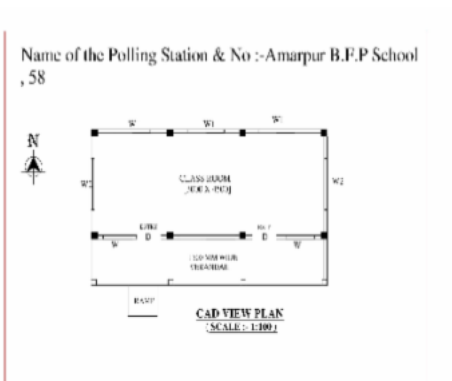

নির্বাচক নিবন্ধন আধিকারিকের স্বাক্ষর

Nazri Naksha

Google Map View

Polling Station Building Front View

Polling Station Front View

Cad View

Key MAP View

1 নাম : নলোনী অধিকারী স্বামীর নাম: ক্ষীরেন দাস বাড়ির নং : n0109 বয়স : 48 লিঙ্গ : মহিলা	CQJ2382745 ফটো উপলব্ধ	2 নাম : আশিক উরাও পিতার নাম: লেলকা উরাও বাড়ির নং : n0022 বয়স : 28 লিঙ্গ : পুরুষ	IKL1930296 ফটো উপলব্ধ	3 নাম : লেলকা উড়াও পিতার নাম: বিরগা উড়াও বাড়ির নং : n0022 বয়স : 54 লিঙ্গ : পুরুষ	WB/02/010/138779 ফটো উপলব্ধ
4 নাম : প্রমিলা উড়াও স্বামীর নাম: এতোয়া উড়াও বাড়ির নং : n0177 বয়স : 66 লিঙ্গ : মহিলা	WB/02/010/075230 ফটো উপলব্ধ	5 নাম : রেনা উরার পিতার নাম: বিনোদ উরার বাড়ির নং : n0022 বয়স : 26 লিঙ্গ : মহিলা	IKL2138329 ফটো উপলব্ধ	6 নাম : মীনা উড়াও স্বামীর নাম: লেলকা উড়াও বাড়ির নং : n0022 বয়স : 52 লিঙ্গ : মহিলা	WB/02/010/138778 ফটো উপলব্ধ
7 নাম : নিলিমা বর্মন(উরাও) স্বামীর নাম: রমেশ উরাও বাড়ির নং : n0092 বয়স : 30 লিঙ্গ : মহিলা	IKL1930288 ফটো উপলব্ধ	8 নাম : উমা উরাও কুজুর স্বামীর নাম: বাবলু কুজুর বাড়ির নং : n0146 বয়স : 29 লিঙ্গ : মহিলা	NFH1635291 ফটো উপলব্ধ	9 নাম : পুনিয়া উরাও স্বামীর নাম: শানি উরাও বাড়ির নং : n0133 বয়স : 56 লিঙ্গ : মহিলা	WB/02/010/138619 ফটো উপলব্ধ
10 নাম : স্বপা উরাও স্বামীর নাম: সঞ্জিত উরাও বাড়ির নং : n002 বয়স : 35 লিঙ্গ : মহিলা	IKL2402816 ফটো উপলব্ধ	11 নাম : সাবিত্রী উরাও পিতার নাম: গার্ভ উরাও বাড়ির নং : n0012 বয়স : 39 লিঙ্গ : মহিলা	CQJ2791143 ফটো উপলব্ধ	12 নাম : পুনিয়া উরাও স্বামীর নাম: বৃধুয়া উরাও বাড়ির নং : n0039 বয়স : 74 লিঙ্গ : মহিলা	WB/02/010/138097 ফটো উপলব্ধ
13 নাম : লাছু উরাও পিতার নাম: এতোয়া উরাও বাড়ির নং : n0166 বয়স : 31 লিঙ্গ : পুরুষ	IKL1571058 ফটো উপলব্ধ	14 নাম : চারিয়া উরাও স্বামীর নাম: বন্ধু উরাও বাড়ির নং : n0077 বয়স : 44 লিঙ্গ : মহিলা	CQJ1474386 ফটো উপলব্ধ	15 নাম : দিল্লীপ উরাও পিতার নাম: হাগা উরাও বাড়ির নং : n0185 বয়স : 46 লিঙ্গ : পুরুষ	CQJ1473859 ফটো উপলব্ধ
16 নাম : চারোয়া উরাও পিতার নাম: সোমরা উরাও বাড়ির নং : n0186 বয়স : 59 লিঙ্গ : পুরুষ	WB/02/010/138433 ফটো উপলব্ধ	17 নাম : রূপনী উরাও স্বামীর নাম: চারোয়া উরাও বাড়ির নং : n0186 বয়স : 44 লিঙ্গ : মহিলা	CQJ2381382 ফটো উপলব্ধ	18 নাম : শনিচার উরাও পিতার নাম: সোমরা উরাও বাড়ির নং : n0186 বয়স : 38 লিঙ্গ : পুরুষ	IKL1708304 ফটো উপলব্ধ
19 নাম : ফকলো উরাও স্বামীর নাম: রাম উরাও বাড়ির নং : n0008 বয়স : 43 লিঙ্গ : মহিলা	CQJ2056216 ফটো উপলব্ধ	20 নাম : পাচোলা উরাও স্বামীর নাম: গার্ভ উরাও বাড়ির নং : n0012 বয়স : 81 লিঙ্গ : মহিলা	WB/02/010/138820 ফটো উপলব্ধ	21 নাম : সুবোন উরাও পিতার নাম: শানিচার উরাও বাড়ির নং : n0041 বয়স : 31 লিঙ্গ : পুরুষ	IKL1832740 ফটো উপলব্ধ
22 নাম : বিরশো উরাও স্বামীর নাম: বিরশা উরাও বাড়ির নং : n0164 বয়স : 66 লিঙ্গ : মহিলা	WB/02/010/138667 ফটো উপলব্ধ	23 নাম : রাজকুমার উরাও পিতার নাম: বিরশা উরাও বাড়ির নং : n0164 বয়স : 40 লিঙ্গ : পুরুষ	CQJ2381408 ফটো উপলব্ধ	24 নাম : রাহুল উরাও পিতার নাম: শংকর উরাও বাড়ির নং : এন0089 বয়স : 26 লিঙ্গ : পুরুষ	IKL2241859 ফটো উপলব্ধ
25 নাম : সমির উরাও পিতার নাম: দিলীপ উরাও বাড়ির নং : n0292 বয়স : 28 লিঙ্গ : পুরুষ	IKL2057495 ফটো উপলব্ধ	26 নাম : অনামিকা খড়িয়া পিতার নাম: রাজু খড়িয়া বাড়ির নং : এন0092 বয়স : 29 লিঙ্গ : মহিলা	IKL1921212 ফটো উপলব্ধ	27 নাম : রহিত উরাও পিতার নাম: লাড্ডু উরাও বাড়ির নং : n0263 বয়স : 29 লিঙ্গ : পুরুষ	IKL2057198 ফটো উপলব্ধ
28 নাম : বিনা উরাও পিতার নাম: দেওরা উরাও বাড়ির নং : n0019 বয়স : 42 লিঙ্গ : মহিলা	CQJ2381648 ফটো উপলব্ধ	29 নাম : দৈয়ন্তী উরাও পিতার নাম: শুকরা উরাও বাড়ির নং : n0270 বয়স : 28 লিঙ্গ : মহিলা	IKL2057271 ফটো উপলব্ধ	30 নাম : রাখি উরাও স্বামীর নাম: গঙ্গা উরাও বাড়ির নং : n0144 বয়স : 36 লিঙ্গ : মহিলা	IKL1708064 ফটো উপলব্ধ