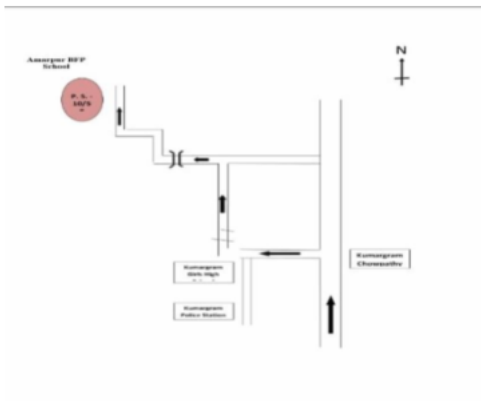

Nazri Naksha