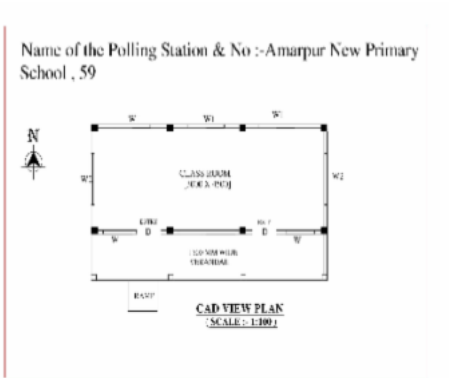

নির্বাচক নিবন্ধন আধিকারিকের স্বাক্ষর

Nazri Naksha

Google Map View

Polling Station Building Front View

Polling Station Front View

Cad View

Key MAP View

বিধানসভা নির্বাচনক্ষেত্রের নং, নাম : 10-কুমারগ্রাম
ভাগ নং, নাম : 1-অমরপুর (অংশ)