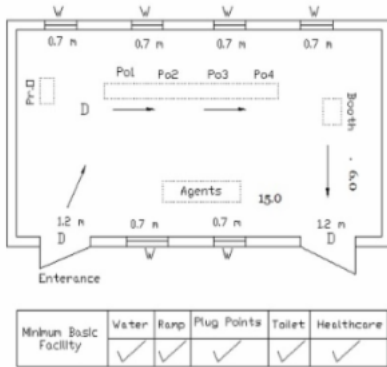

নির্বাচক নিবন্ধন আধিকারিকের স্বাক্ষর

Nazri Naksha

Google Map View

Polling Station Building Front View

Polling Station Front View

Cad View

Key MAP View

বিধানসভা নির্বাচনক্ষেত্রের নং, নাম : 10-কুমারগ্রাম  
ভাগ নং, নাম : 1-মাসিচরন লাইন