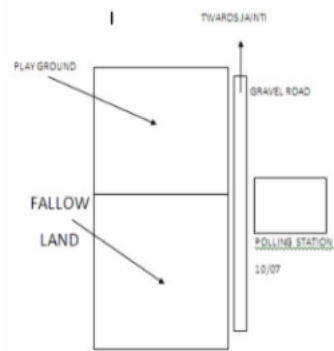

নির্বাচক নিবন্ধন আধিকারিকের স্বাক্ষর

Nazri Naksha

Google Map View

Polling Station Building Front View

Polling Station Front View

Cad View

Key MAP View

বিধানসভা নির্বাচনক্ষেত্রের নং, নাম : 10-কুমারগ্রাম  
ভাগ নং, নাম : 1-মাসিচরন লাইন