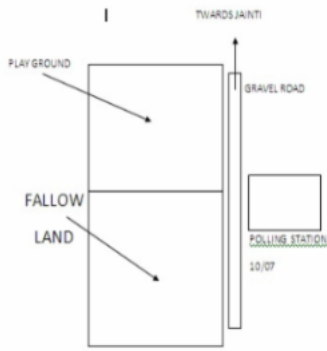

## নির্বাচক তালিকা 2026 S25 পশ্চিমবঙ্গ

বিধানসভা নির্বাচনক্ষেত্রের নং, নাম ও সংরক্ষণের স্থিতি : 10 - কুমারগ্রাম (তপশীলি উপজাতি)		অংশ নং : 6							
বিধানসভা নির্বাচনক্ষেত্রটি যে লোকসভা নির্বাচনক্ষেত্রের / ক্ষেত্রসমূহের অন্তর্ভুক্ত তার নং, নাম ও সংরক্ষণ স্থিতি : 2 - আলিপুরদুয়ার (তপশীলি উপজাতি)									
1. সংশোধনের পূর্ণ বিবরণ									
সংশোধনের বৎসর :	2026	নির্বাচক তালিকার পরিচিতি :							
ভিত্তি তারিখ :	01-01-2026	বিশেষ নিবিড় সংশোধনী ২০২৬-এর চূড়ান্ত ভোটার তালিকা							
সংশোধনের প্রকৃতি :	বিশেষ নিবিড় সংশোধনী 2026								
প্রকাশনার তারিখ :	28-02-2026								
2. অংশ ও নির্বাচনী এলাকার পূর্ণ বিবরণ :									
অংশের ভাগ নং ও নাম :									
1-মাসিচরন লাইন		প্রধান শহর/গ্রাম : জয়ন্তী চা বাগান ওয়ার্ড : থানা : শামুকতলা গ্রাম পঞ্চগায়েত : তুরতুরী খন্ড ব্লক : কুমারগ্রাম মহকুমা : আলিপুরদুয়ার সদর জেলা : আলিপুরদুয়ার পিন : 736201							
2-বৈদার লাইন									
3. ভোট গ্রহন কেন্দ্রের পূর্ণ বিবরণ :									
ভোট গ্রহন কেন্দ্রের নং, নাম :						ভোট গ্রহন কেন্দ্রের শ্রেণী :		গ্রামীণ	
6 - সুব্বা লাইন এস.এস.কে.						এই অংশে সহায়ক ভোটগ্রহন কেন্দ্রের সংখ্যা		0	
ভোট গ্রহন কেন্দ্রের ঠিকানা :						:			
সুব্বা লাইন এস.এস.কে., জয়ন্তী চা বাগান									
4. নির্বাচকের সংখ্যা :									
প্রথম ক্রমিক নং	শেষ ক্রমিক নং	মোট সংখ্যা							
		পুরুষ	মহিলা	তৃতীয় লিঙ্গ	মোট				
1	884	414	464	0	878				

নির্বাচক নিবন্ধন আধিকারিকের স্বাক্ষর

Nazri Naksha

Google Map View

Polling Station Building Front View

Polling Station Front View

Cad View

Key MAP View

বিধানসভা নির্বাচনক্ষেত্রের নং, নাম : 10-কুমারগ্রাম  
ভাগ নং, নাম : 1-মাসিচরন লাইন