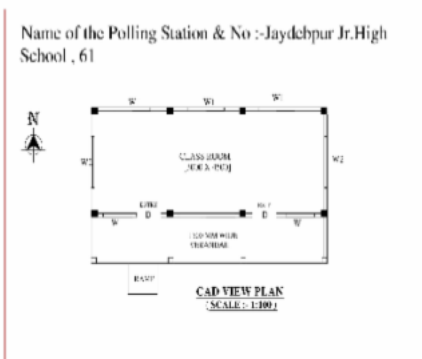

নির্বাচক নিবন্ধন আধিকারিকের স্বাক্ষর

Nazri Naksha

Google Map View

Polling Station Building Front View

Polling Station Front View

Cad View

Key MAP View

1 নাম : যশোদা অধিকারী (বর্মন) স্বামীর নাম: মনি বর্মন বাড়ির নং : n0090 বয়স : 37 লিঙ্গ : মহিলা	IKL1259381 ফটো উপলব্ধ	2 নাম : দ্রুপতী উরাও স্বামীর নাম: ধীরাজ উরাও বাড়ির নং : n23 বয়স : 33 লিঙ্গ : মহিলা	IKL2382638 ফটো উপলব্ধ	3 নাম : রূপান উরাও পিতার নাম: পুমাই উরাও বাড়ির নং : এন0024 বয়স : 25 লিঙ্গ : পুরুষ	IKL2521912 ফটো উপলব্ধ
4 নাম : পাঞ্চজন উরাও পিতার নাম: বাসুয়া উরাও বাড়ির নং : n0064 বয়স : 32 লিঙ্গ : পুরুষ	IKL1709625 ফটো উপলব্ধ	5 নাম : কার্তিক উরাও পিতার নাম: চান্দে উরাও বাড়ির নং : n0074 বয়স : 33 লিঙ্গ : পুরুষ	IKL1833862 ফটো উপলব্ধ	6 নাম : বিসুন উরাও পিতার নাম: সুখরাম উরাও বাড়ির নং : N0037 বয়স : 43 লিঙ্গ : পুরুষ	IKL1459429 ফটো উপলব্ধ
7 নাম : সুজীতা টিঙ্গা উরাও স্বামীর নাম: সুরজ উরাও বাড়ির নং : এন0068 বয়স : 27 লিঙ্গ : মহিলা	IKL2556256 ফটো উপলব্ধ	8 নাম : রামেশ্বর উরাও পিতার নাম: এতোয়া উরাও বাড়ির নং : n0072 বয়স : 29 লিঙ্গ : পুরুষ	IKL1833854 ফটো উপলব্ধ	9 নাম : সুমিত্রা উরাও স্বামীর নাম: অজিত উরাও বাড়ির নং : n0077 বয়স : 41 লিঙ্গ : মহিলা	IKL0217919 ফটো উপলব্ধ
10 নাম : পূজা উরাও পিতার নাম: রোপা উরাও বাড়ির নং : 0059 বয়স : 27 লিঙ্গ : মহিলা	IKL2058378 ফটো উপলব্ধ	11 নাম : পুসনি উরাও স্বামীর নাম: সনঞ্জয় ওরাও বাড়ির নং : বি42 বয়স : 32 লিঙ্গ : মহিলা	IKL2125698 ফটো উপলব্ধ	12 নাম : শাখি উরাও পিতার নাম: এতোয়া উরাও বাড়ির নং : n0015 বয়স : 33 লিঙ্গ : পুরুষ	IKL1833904 ফটো উপলব্ধ
13 নাম : জালহী উরাও স্বামীর নাম: পুনাই উরাও বাড়ির নং : n0024 বয়স : 59 লিঙ্গ : মহিলা	WB/02/010/144137 ফটো উপলব্ধ	14 নাম : ছোটেলাল উরাও পিতার নাম: লাইট উরাও বাড়ির নং : n0027 বয়স : 41 লিঙ্গ : পুরুষ	CQJ2385665 ফটো উপলব্ধ	15 নাম : ছোটেলাল উড়াও পিতার নাম: বাড়ি উড়াও বাড়ির নং : n0047 বয়স : 46 লিঙ্গ : পুরুষ	CQJ2059251 ফটো উপলব্ধ
16 নাম : রাজু উরাও পিতার নাম: চৈতু উরাও বাড়ির নং : n0049 বয়স : 40 লিঙ্গ : পুরুষ	CQJ2700896 ফটো উপলব্ধ	17 নাম : বাসমতি উরাও স্বামীর নাম: রোপা উরাও বাড়ির নং : n0059 বয়স : 52 লিঙ্গ : মহিলা	CQJ2385532 ফটো উপলব্ধ	18 নাম : বিষ্ণু বর্মন পিতার নাম: টারু বর্মন বাড়ির নং : n0095 বয়স : 34 লিঙ্গ : পুরুষ	IKL1228733 ফটো উপলব্ধ
Q 19 নাম : তপন বর্মন মায়ের নাম: লেট প্যাবিন্দ বর্মন বাড়ির নং : n0015 বয়স : 31 লিঙ্গ : পুরুষ	IKL2382596 ফটো উপলব্ধ	20 নাম : ঝারিয়া উরাও পিতার নাম: বাবুলাল উরাও বাড়ির নং : n0065 বয়স : 57 লিঙ্গ : পুরুষ	WB/02/010/144139 ফটো উপলব্ধ	21 নাম : ধীরাজ উরাও পিতার নাম: ঝারিয়া উরাও বাড়ির নং : n0065 বয়স : 40 লিঙ্গ : পুরুষ	CQJ2788651 ফটো উপলব্ধ
22 নাম : চান্দা উরাও পিতার নাম: ধর্ম উরাও বাড়ির নং : n0070 বয়স : 35 লিঙ্গ : পুরুষ	IKL1709658 ফটো উপলব্ধ	23 নাম : প্রেম উরাও পিতার নাম: সীতারাম উরাও বাড়ির নং : এন০০৯১ বয়স : 26 লিঙ্গ : পুরুষ	IKL2480531 ফটো উপলব্ধ	24 নাম : বিনিতা উরাও স্বামীর নাম: চান্দা উরাও বাড়ির নং : n0109 বয়স : 34 লিঙ্গ : মহিলা	IKL2058311 ফটো উপলব্ধ
25 নাম : বিনোদ উরাও পিতার নাম: রাতিয়া উরাও বাড়ির নং : n0046 বয়স : 31 লিঙ্গ : মহিলা	IKL2139038 ফটো উপলব্ধ	26 নাম : কমল উরাও পিতার নাম: এতোয়া উরাও বাড়ির নং : n0063 বয়স : 30 লিঙ্গ : পুরুষ	IKL1931096 ফটো উপলব্ধ	27 নাম : মনি উরাও মায়ের নাম: সোমারী উরাও বাড়ির নং : n0064 বয়স : 33 লিঙ্গ : মহিলা	IKL1572668 ফটো উপলব্ধ
28 নাম : বিষ্ণু উরাও পিতার নাম: ঝারিয়া উরাও বাড়ির নং : n0065 বয়স : 41 লিঙ্গ : পুরুষ	CQJ2385524 ফটো উপলব্ধ	29 নাম : গীতা উরাও পিতার নাম: এতোয়া উরাও বাড়ির নং : n0072 বয়স : 34 লিঙ্গ : মহিলা	IKL1572601 ফটো উপলব্ধ	Q 30 নাম : সঞ্জীব উরাও পিতার নাম: শুকরা উরাও বাড়ির নং : বয়স : 33 লিঙ্গ : পুরুষ	IKL2024511 ফটো উপলব্ধ