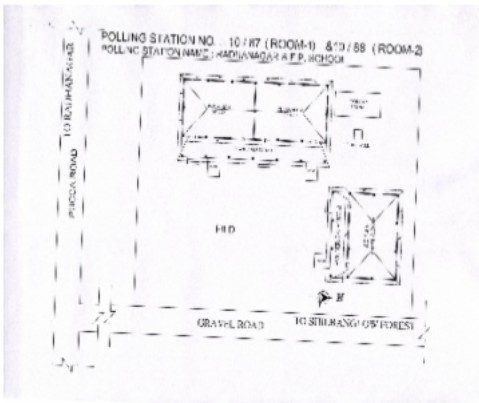

নির্বাচক নিবন্ধন আধিকারিকের স্বাক্ষর

Nazri Naksha

Google Map View

Polling Station Building Front View

Polling Station Front View

Cad View

Key MAP View

1 নাম : রফিকুল ইসলাম পিতার নাম: মকবুল হোসেন বাড়ির নং : n0121 বয়স : 31 লিঙ্গ : পুরুষ	IKL1718907 ফটো উপলব্ধ	2 নাম : মিনু বিবি স্বামীর নাম: বেজবুল মিজা বাড়ির নং : n0121 বয়স : 40 লিঙ্গ : মহিলা	CQJ2407351 ফটো উপলব্ধ	3 নাম : সাইনা বিবি স্বামীর নাম: রিয়াজউদ্দিন মিজা বাড়ির নং : n0121 বয়স : 33 লিঙ্গ : মহিলা	IKL1939289 ফটো উপলব্ধ
4 নাম : রাহেনা বিবি স্বামীর নাম: মকবুল মিজা বাড়ির নং : n0121 বয়স : 61 লিঙ্গ : মহিলা	WB/02/010/198439 ফটো উপলব্ধ	5 নাম : সেরাজুল হোসেন পিতার নাম: মকবুল মিজা বাড়ির নং : n0121 বয়স : 38 লিঙ্গ : পুরুষ	IKL0309328 ফটো উপলব্ধ	6 নাম : সরিফুল হোসেন পিতার নাম: মকবুল মিজা বাড়ির নং : n0121 বয়স : 31 লিঙ্গ : পুরুষ	IKL1718816 ফটো উপলব্ধ
7 নাম : রাখি খাতুন স্বামীর নাম: হোসেন আলি বাড়ির নং : এন0120 বয়স : 27 লিঙ্গ : মহিলা	IKL2243087 ফটো উপলব্ধ	8 নাম : সাব্বির আলী পিতার নাম: ইব্রাহিম মিজা বাড়ির নং : n0095 বয়স : 28 লিঙ্গ : পুরুষ	IKL2164119 ফটো উপলব্ধ	9 নাম : সমসের আলি পিতার নাম: অসমান আলি বাড়ির নং : n0070 বয়স : 46 লিঙ্গ : পুরুষ	CQJ1453067 ফটো উপলব্ধ
10 নাম : আয়েসা বিবি স্বামীর নাম: সমসের আলী বাড়ির নং : n0070 বয়স : 42 লিঙ্গ : মহিলা	CQJ2079457 ফটো উপলব্ধ	11 নাম : মমতা বেগম স্বামীর নাম: সেরাজুল হোসেন বাড়ির নং : n0121 বয়স : 31 লিঙ্গ : মহিলা	IKL1719061 ফটো উপলব্ধ	12 নাম : রিয়াজউদ্দিন মিজা পিতার নাম: মকবুল মিজা বাড়ির নং : n0121 বয়স : 37 লিঙ্গ : পুরুষ	CQJ2795557 ফটো উপলব্ধ
13 নাম : মো রোজাবুল মিজা পিতার নাম: মকবুল মিজা বাড়ির নং : n0121 বয়স : 42 লিঙ্গ : পুরুষ	CQJ2079622 ফটো উপলব্ধ	14 নাম : আমজাদ আলি পিতার নাম: ইব্রাহিম মিজা বাড়ির নং : এন0095 বয়স : 24 লিঙ্গ : পুরুষ	IKL2562460 ফটো উপলব্ধ	15 নাম : আইজুল মিজা পিতার নাম: নাজির মিজা বাড়ির নং : n0120 বয়স : 28 লিঙ্গ : পুরুষ	IKL1938851 ফটো উপলব্ধ
16 নাম : ফজিলা খাতুন স্বামীর নাম: রফিকুল ইসলাম বাড়ির নং : এন0120 বয়স : 24 লিঙ্গ : মহিলা	IKL2485506 ফটো উপলব্ধ	17 নাম : হোসেন আলি পিতার নাম: নাজির মিজা বাড়ির নং : n0120 বয়স : 38 লিঙ্গ : পুরুষ	CQJ2796035 ফটো উপলব্ধ	18 নাম : মেঘজাদি বিবি স্বামীর নাম: ওসমান আলি বাড়ির নং : n0070 বয়স : 81 লিঙ্গ : মহিলা	WB/02/010/198485 ফটো উপলব্ধ
19 নাম : সাবরান বিবি স্বামীর নাম: ইব্রাহিম মিজা বাড়ির নং : n0095 বয়স : 49 লিঙ্গ : মহিলা	WB/02/010/198401 ফটো উপলব্ধ	20 নাম : হাসেনা বিবি স্বামীর নাম: নাজির মিজা বাড়ির নং : n0120 বয়স : 56 লিঙ্গ : মহিলা	WB/02/010/198125 ফটো উপলব্ধ	21 নাম : রিয়াজউদ্দিন মিজা পিতার নাম: নাজির বাড়ির নং : n0120 বয়স : 35 লিঙ্গ : পুরুষ	IKL1583913 ফটো উপলব্ধ
22 নাম : মছিয়া খাতুন পিতার নাম: মজিদ মিজা বাড়ির নং : এন0120 বয়স : 29 লিঙ্গ : মহিলা	YJC1714922 ফটো উপলব্ধ	23 নাম : ইব্রাহিম মিজা পিতার নাম: ওসমান আলি বাড়ির নং : n0095 বয়স : 57 লিঙ্গ : পুরুষ	WB/02/010/198644 ফটো উপলব্ধ	24 নাম : জরিলা খাতুন(বিবি) স্বামীর নাম: মনছের আলি বাড়ির নং : n0070 বয়স : 35 লিঙ্গ : মহিলা	IKL1939255 ফটো উপলব্ধ
Q নাম : ঝুংট সরকার স্বামীর নাম: সুভাষ সরকার বাড়ির নং : এন0101 বয়স : 46 লিঙ্গ : মহিলা	CCY1253594 ফটো উপলব্ধ	26 নাম : রশিদুল মিজা পিতার নাম: মুক্তা মাজির মিজা বাড়ির নং : N0120 বয়স : 27 লিঙ্গ : পুরুষ	IKL2164028 ফটো উপলব্ধ	27 নাম : আলেমা খাতুন স্বামীর নাম: সরিফুল হোসেন বাড়ির নং : n0121 বয়স : 30 লিঙ্গ : মহিলা	IKL2164085 ফটো উপলব্ধ
28 নাম : মনফুল বিবি স্বামীর নাম: জমিরউদ্দিন মিজা বাড়ির নং : n0239 বয়স : 43 লিঙ্গ : মহিলা	CQJ2410777 ফটো উপলব্ধ	29 নাম : সাহিদা খাতুন স্বামীর নাম: সাব্বির আলি বাড়ির নং : এন0095 বয়স : 21 লিঙ্গ : মহিলা	IKL2630135 ফটো উপলব্ধ	30 নাম : মনছের আলি পিতার নাম: অসমান আলি বাড়ির নং : n0070 বয়স : 44 লিঙ্গ : পুরুষ	CQJ1452960 ফটো উপলব্ধ