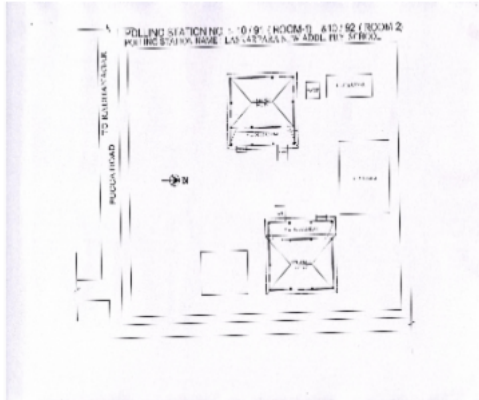

নির্বাচক নিবন্ধন আধিকারিকের স্বাক্ষর

Nazri Naksha

Google Map View

Polling Station Building Front View

Polling Station Front View

Cad View

Key MAP View

<p>Q 1</p> <p>নাম : রীনা আচার্যী স্বামীর নাম : প্রদীপ আচার্যী বাড়ির নং : বয়স : 47 লিঙ্গ : মহিলা</p> <p>IKL1356922</p> <p>ফটো উপলব্ধ</p>	<p>2</p> <p>নাম : রতন আচার্য পিতার নাম : কালীকুমার আচার্য বাড়ির নং : n0157 বয়স : 41 লিঙ্গ : পুরুষ</p> <p>CQJ2083079</p> <p>ফটো উপলব্ধ</p>	<p>3</p> <p>নাম : কাকুলী ভট্টাচার্য (আচার্যী) স্বামীর নাম : রতন আচার্যী বাড়ির নং : n0157 বয়স : 35 লিঙ্গ : মহিলা</p> <p>IKL1720168</p> <p>ফটো উপলব্ধ</p>
<p>4</p> <p>নাম : সোমা আচার্য স্বামীর নাম : তপন কুমার আচার্য বাড়ির নং : n0157 বয়স : 38 লিঙ্গ : মহিলা</p> <p>IKL1468073</p> <p>ফটো উপলব্ধ</p>	<p>5</p> <p>নাম : প্রশান্ত আচার্য পিতার নাম : প্রদীপ আচার্য বাড়ির নং : এন0138 বয়স : 25 লিঙ্গ : পুরুষ</p> <p>IKL2240679</p> <p>ফটো উপলব্ধ</p>	<p>6</p> <p>নাম : তপন আচার্য পিতার নাম : কালীকুমার আচার্য বাড়ির নং : n0157 বয়স : 45 লিঙ্গ : পুরুষ</p> <p>CQJ2084366</p> <p>ফটো উপলব্ধ</p>
<p>7</p> <p>নাম : অর্চনা আচার্য স্বামীর নাম : সুজয় আচার্য বাড়ির নং : n0157 বয়স : 41 লিঙ্গ : মহিলা</p> <p>IKL2304491</p> <p>ফটো উপলব্ধ</p>	<p>8</p> <p>নাম : প্রদীপ আচার্য পিতার নাম : প্রদীপ আচার্য বাড়ির নং : n0138 বয়স : 51 লিঙ্গ : পুরুষ</p> <p>CQJ2881381</p> <p>ফটো উপলব্ধ</p>	<p>9</p> <p>নাম : প্রাণেশ আচার্য পিতার নাম : প্রদীপ আচার্য বাড়ির নং : এন0138 বয়স : 52 লিঙ্গ : পুরুষ</p> <p>IKL2292316</p> <p>ফটো উপলব্ধ</p>
<p>10</p> <p>নাম : সুব্রত আচার্য পিতার নাম : প্রশান্ত আচার্য বাড়ির নং : n0138 বয়স : 29 লিঙ্গ : পুরুষ</p> <p>IKL2359867</p> <p>ফটো উপলব্ধ</p>	<p>11</p> <p>নাম : স্বপন পাল পিতার নাম : হরচরন পাল বাড়ির নং : n0132 বয়স : 58 লিঙ্গ : পুরুষ</p> <p>IKL2351575</p> <p>ফটো উপলব্ধ</p>	<p>12</p> <p>নাম : কোয়েলা আচার্য স্বামীর নাম : রূপন আচার্য বাড়ির নং : এন0068 বয়স : 22 লিঙ্গ : মহিলা</p> <p>IKL2553527</p> <p>ফটো উপলব্ধ</p>
<p>13</p> <p>নাম : বিপ্লব আচার্য পিতার নাম : বাদল আচার্য বাড়ির নং : N0092 বয়স : 27 লিঙ্গ : পুরুষ</p> <p>IKL2064962</p> <p>ফটো উপলব্ধ</p>	<p>14</p> <p>নাম : রবি পাল পিতার নাম : স্বপন পাল বাড়ির নং : n0132 বয়স : 31 লিঙ্গ : পুরুষ</p> <p>IKL1584671</p> <p>ফটো উপলব্ধ</p>	<p>15</p> <p>নাম : সুজয় আচার্য পিতার নাম : কালীকুমার আচার্য বাড়ির নং : n0132 বয়স : 51 লিঙ্গ : পুরুষ</p> <p>IKL2306207</p> <p>ফটো উপলব্ধ</p>
<p>16</p> <p>নাম : বাসনা আচার্য স্বামীর নাম : কালীকুমার আচার্য বাড়ির নং : n0132 বয়স : 73 লিঙ্গ : মহিলা</p> <p>WB/02/010/207411</p> <p>ফটো উপলব্ধ</p>	<p>17</p> <p>নাম : শুভ আচার্য পিতার নাম : সুজয় আচার্য বাড়ির নং : n0132 বয়স : 32 লিঙ্গ : পুরুষ</p> <p>IKL1467984</p> <p>ফটো উপলব্ধ</p>	<p>18</p> <p>নাম : প্রনয় আচার্য পিতার নাম : প্রদীপ আচার্য বাড়ির নং : n0288 বয়স : 26 লিঙ্গ : পুরুষ</p> <p>IKL2169654</p> <p>ফটো উপলব্ধ</p>
<p>19</p> <p>নাম : ডোনা আচার্যী পিতার নাম : রতন আচার্যী বাড়ির নং : এন0074 বয়স : 20 লিঙ্গ : মহিলা</p> <p>IKL2674513</p> <p>ফটো উপলব্ধ</p>	<p>20</p> <p>নাম : দেবাশিস শৌল পিতার নাম : স্বপন পাল বাড়ির নং : n0132 বয়স : 33 লিঙ্গ : পুরুষ</p> <p>IKL1467760</p> <p>ফটো উপলব্ধ</p>	<p>21</p> <p>নাম : টুম্পা আচার্যী স্বামীর নাম : যতন আচার্য বাড়ির নং : n0177 বয়স : 34 লিঙ্গ : মহিলা</p> <p>IKL1720234</p> <p>ফটো উপলব্ধ</p>
<p>22</p> <p>নাম : যতন আচার্য পিতার নাম : ধরনী কান্ত আচার্য বাড়ির নং : n0177 বয়স : 41 লিঙ্গ : পুরুষ</p> <p>CQJ2409258</p> <p>ফটো উপলব্ধ</p>	<p>23</p> <p>নাম : কাননবালা আচার্য স্বামীর নাম : মানিক আচার্য বাড়ির নং : n0148 বয়স : 61 লিঙ্গ : মহিলা</p> <p>WB/02/010/207408</p> <p>ফটো উপলব্ধ</p>	<p>24</p> <p>নাম : রতন আচার্য পিতার নাম : ধরনী আচার্য বাড়ির নং : n0074 বয়স : 51 লিঙ্গ : পুরুষ</p> <p>WB/02/010/207031</p> <p>ফটো উপলব্ধ</p>
<p>25</p> <p>নাম : রবি শর্মা রায় (আচার্য) স্বামীর নাম : রতন আচার্য বাড়ির নং : n0074 বয়স : 41 লিঙ্গ : মহিলা</p> <p>CQJ2409233</p> <p>ফটো উপলব্ধ</p>	<p>26</p> <p>নাম : বাদল আচার্য পিতার নাম : রাজকুমার আচার্য বাড়ির নং : n0092 বয়স : 60 লিঙ্গ : পুরুষ</p> <p>WB/02/010/207610</p> <p>ফটো উপলব্ধ</p>	<p>Q 27</p> <p>নাম : বিষ্ণু বিশ্বশর্মা পিতার নাম : মৃত হেমেন্দ্র বিশ্বশর্মা বাড়ির নং : বয়স : 46 লিঙ্গ : পুরুষ</p> <p>CQJ2797520</p> <p>ফটো উপলব্ধ</p>
<p>28</p> <p>নাম : পুষ্প আচার্য স্বামীর নাম : জীবন আচার্য বাড়ির নং : n0068 বয়স : 56 লিঙ্গ : মহিলা</p> <p>WB/02/010/207591</p> <p>ফটো উপলব্ধ</p>	<p>29</p> <p>নাম : সুজাতা চক্রবর্তী স্বামীর নাম : শুভ আচার্য বাড়ির নং : এন0132 বয়স : 28 লিঙ্গ : মহিলা</p> <p>IKL2027340</p> <p>ফটো উপলব্ধ</p>	<p>30</p> <p>নাম : স্বরূপ আচার্য পিতার নাম : জীবন আচার্য বাড়ির নং : n0068 বয়স : 35 লিঙ্গ : পুরুষ</p> <p>IKL1239409</p> <p>ফটো উপলব্ধ</p>