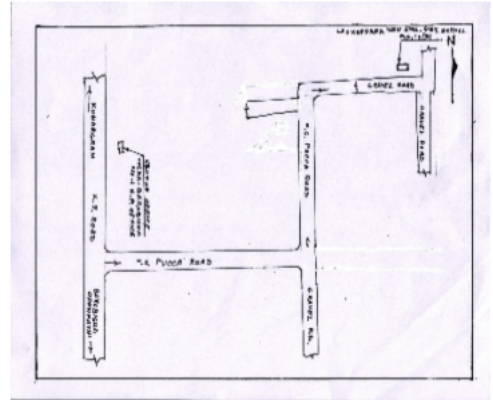

নির্বাচক নিবন্ধন আধিকারিকের স্বাক্ষর

Nazri Naksha

Google Map View

Polling Station Building Front View

Polling Station Front View

Cad View

Key MAP View

<p>Q 1</p> <p>নাম : রীনা আচার্যী স্বামীর নাম : প্রদীপ আচার্যী বাড়ির নং : বয়স : 47 লিঙ্গ : মহিলা</p> <p>IKL1356922</p> <p>ফটো উপলব্ধ</p>	<p>2</p> <p>নাম : রতন আচার্য পিতার নাম : কালীকুমার আচার্য বাড়ির নং : n0157 বয়স : 41 লিঙ্গ : পুরুষ</p> <p>CQJ2083079</p> <p>ফটো উপলব্ধ</p>	<p>3</p> <p>নাম : কাকুলী ভট্টাচার্য (আচার্যী) স্বামীর নাম : রতন আচার্যী বাড়ির নং : n0157 বয়স : 35 লিঙ্গ : মহিলা</p> <p>IKL1720168</p> <p>ফটো উপলব্ধ</p>
<p>4</p> <p>নাম : সোমা আচার্য স্বামীর নাম : তপন কুমার আচার্য বাড়ির নং : n0157 বয়স : 38 লিঙ্গ : মহিলা</p> <p>IKL1468073</p> <p>ফটো উপলব্ধ</p>	<p>5</p> <p>নাম : প্রশান্ত আচার্য পিতার নাম : প্রদীপ আচার্য বাড়ির নং : এন0138 বয়স : 25 লিঙ্গ : পুরুষ</p> <p>IKL2240679</p> <p>ফটো উপলব্ধ</p>	<p>6</p> <p>নাম : তপন আচার্য পিতার নাম : কালীকুমার আচার্য বাড়ির নং : n0157 বয়স : 45 লিঙ্গ : পুরুষ</p> <p>CQJ2084366</p> <p>ফটো উপলব্ধ</p>
<p>7</p> <p>নাম : অর্চনা আচার্য স্বামীর নাম : সুজয় আচার্য বাড়ির নং : n0157 বয়স : 41 লিঙ্গ : মহিলা</p> <p>IKL2304491</p> <p>ফটো উপলব্ধ</p>	<p>8</p> <p>নাম : প্রদীপ আচার্য পিতার নাম : প্রদীপ আচার্য বাড়ির নং : n0138 বয়স : 51 লিঙ্গ : পুরুষ</p> <p>CQJ2881381</p> <p>ফটো উপলব্ধ</p>	<p>9</p> <p>নাম : প্রাণেশ আচার্য পিতার নাম : প্রদীপ আচার্য বাড়ির নং : এন0138 বয়স : 52 লিঙ্গ : পুরুষ</p> <p>IKL2292316</p> <p>ফটো উপলব্ধ</p>
<p>10</p> <p>নাম : সুব্রত আচার্য পিতার নাম : প্রশান্ত আচার্য বাড়ির নং : n0138 বয়স : 29 লিঙ্গ : পুরুষ</p> <p>IKL2359867</p> <p>ফটো উপলব্ধ</p>	<p>11</p> <p>নাম : স্বপন পাল পিতার নাম : হরচরন পাল বাড়ির নং : n0132 বয়স : 58 লিঙ্গ : পুরুষ</p> <p>IKL2351575</p> <p>ফটো উপলব্ধ</p>	<p>12</p> <p>নাম : কোয়েলা আচার্য স্বামীর নাম : রূপন আচার্য বাড়ির নং : এন0068 বয়স : 22 লিঙ্গ : মহিলা</p> <p>IKL2553527</p> <p>ফটো উপলব্ধ</p>
<p>13</p> <p>নাম : বিপ্লব আচার্য পিতার নাম : বাদল আচার্য বাড়ির নং : N0092 বয়স : 27 লিঙ্গ : পুরুষ</p> <p>IKL2064962</p> <p>ফটো উপলব্ধ</p>	<p>14</p> <p>নাম : রবি পাল পিতার নাম : স্বপন পাল বাড়ির নং : n0132 বয়স : 31 লিঙ্গ : পুরুষ</p> <p>IKL1584671</p> <p>ফটো উপলব্ধ</p>	<p>15</p> <p>নাম : সুজয় আচার্য পিতার নাম : কালীকুমার আচার্য বাড়ির নং : n0132 বয়স : 51 লিঙ্গ : পুরুষ</p> <p>IKL2306207</p> <p>ফটো উপলব্ধ</p>
<p>16</p> <p>নাম : বাসনা আচার্য স্বামীর নাম : কালীকুমার আচার্য বাড়ির নং : n0132 বয়স : 73 লিঙ্গ : মহিলা</p> <p>WB/02/010/207411</p> <p>ফটো উপলব্ধ</p>	<p>17</p> <p>নাম : শুভ আচার্য পিতার নাম : সুজয় আচার্য বাড়ির নং : n0132 বয়স : 32 লিঙ্গ : পুরুষ</p> <p>IKL1467984</p> <p>ফটো উপলব্ধ</p>	<p>18</p> <p>নাম : প্রনয় আচার্য পিতার নাম : প্রদীপ আচার্য বাড়ির নং : n0288 বয়স : 26 লিঙ্গ : পুরুষ</p> <p>IKL2169654</p> <p>ফটো উপলব্ধ</p>
<p>19</p> <p>নাম : ডোনা আচার্যী পিতার নাম : রতন আচার্যী বাড়ির নং : এন0074 বয়স : 20 লিঙ্গ : মহিলা</p> <p>IKL2674513</p> <p>ফটো উপলব্ধ</p>	<p>20</p> <p>নাম : দেবাশিস শৌল পিতার নাম : স্বপন পাল বাড়ির নং : n0132 বয়স : 33 লিঙ্গ : পুরুষ</p> <p>IKL1467760</p> <p>ফটো উপলব্ধ</p>	<p>21</p> <p>নাম : টুম্পা আচার্যী স্বামীর নাম : যতন আচার্য বাড়ির নং : n0177 বয়স : 34 লিঙ্গ : মহিলা</p> <p>IKL1720234</p> <p>ফটো উপলব্ধ</p>
<p>22</p> <p>নাম : যতন আচার্য পিতার নাম : ধরনী কান্ত আচার্য বাড়ির নং : n0177 বয়স : 41 লিঙ্গ : পুরুষ</p> <p>CQJ2409258</p> <p>ফটো উপলব্ধ</p>	<p>23</p> <p>নাম : কাননবালা আচার্য স্বামীর নাম : মানিক আচার্য বাড়ির নং : n0148 বয়স : 61 লিঙ্গ : মহিলা</p> <p>WB/02/010/207408</p> <p>ফটো উপলব্ধ</p>	<p>24</p> <p>নাম : রতন আচার্য পিতার নাম : ধরনী আচার্য বাড়ির নং : n0074 বয়স : 51 লিঙ্গ : পুরুষ</p> <p>WB/02/010/207031</p> <p>ফটো উপলব্ধ</p>
<p>25</p> <p>নাম : রবি শর্মা রায় (আচার্য) স্বামীর নাম : রতন আচার্য বাড়ির নং : n0074 বয়স : 41 লিঙ্গ : মহিলা</p> <p>CQJ2409233</p> <p>ফটো উপলব্ধ</p>	<p>26</p> <p>নাম : বাদল আচার্য পিতার নাম : রাজকুমার আচার্য বাড়ির নং : n0092 বয়স : 60 লিঙ্গ : পুরুষ</p> <p>WB/02/010/207610</p> <p>ফটো উপলব্ধ</p>	<p>Q 27</p> <p>নাম : বিষ্ণু বিশ্বশর্মা পিতার নাম : মৃত হেমেন্দ্র বিশ্বশর্মা বাড়ির নং : বয়স : 46 লিঙ্গ : পুরুষ</p> <p>CQJ2797520</p> <p>ফটো উপলব্ধ</p>
<p>28</p> <p>নাম : পুষ্প আচার্য স্বামীর নাম : জীবন আচার্য বাড়ির নং : n0068 বয়স : 56 লিঙ্গ : মহিলা</p> <p>WB/02/010/207591</p> <p>ফটো উপলব্ধ</p>	<p>29</p> <p>নাম : সুজাতা চক্রবর্তী স্বামীর নাম : শুভ আচার্য বাড়ির নং : এন0132 বয়স : 28 লিঙ্গ : মহিলা</p> <p>IKL2027340</p> <p>ফটো উপলব্ধ</p>	<p>30</p> <p>নাম : স্বরূপ আচার্য পিতার নাম : জীবন আচার্য বাড়ির নং : n0068 বয়স : 35 লিঙ্গ : পুরুষ</p> <p>IKL1239409</p> <p>ফটো উপলব্ধ</p>