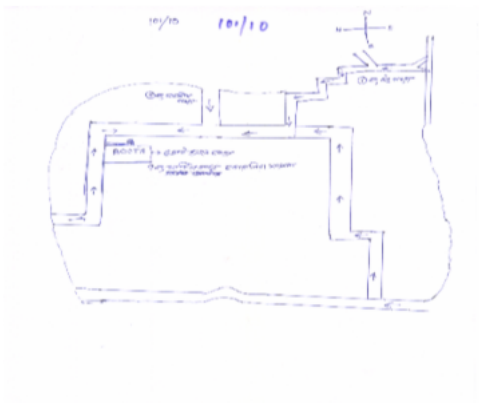

Nazri Naksha