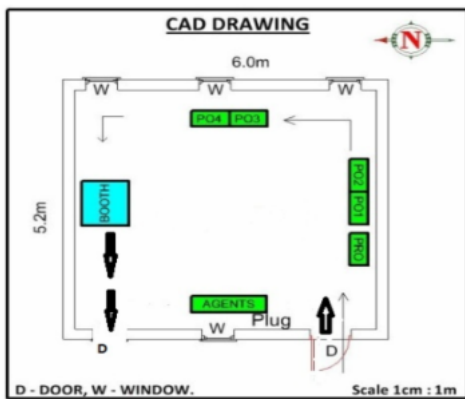

নির্বাচক নিবন্ধন আধিকারিকের স্বাক্ষর

Nazri Naksha

Google Map View

Polling Station Building Front View

Polling Station Front View

Cad View

Key MAP View

1 নাম : ময়রোম বিবি স্বামীর নাম : আমিরজিত মন্ডল বাড়ির নং : n0012 বয়স : 75 লিঙ্গ : মহিলা ফটো উপলব্ধ WB/13/088/009265	2 নাম : আমির আলি মন্ডল পিতার নাম : আমজেত মন্ডল বাড়ির নং : n0012 বয়স : 61 লিঙ্গ : পুরুষ ফটো উপলব্ধ WB/13/088/009372	3 নাম : পারিজা বিবি মন্ডল স্বামীর নাম : আইহার মন্ডল বাড়ির নং : n0012 বয়স : 37 লিঙ্গ : মহিলা ফটো উপলব্ধ REO1079102
4 নাম : অর্জনা বিবি স্বামীর নাম : আমজেদ মন্ডল বাড়ির নং : n0012 বয়স : 56 লিঙ্গ : মহিলা ফটো উপলব্ধ REO2231892	5 নাম : রমেজা বিবি স্বামীর নাম : আমির আলি বাড়ির নং : n0012 বয়স : 50 লিঙ্গ : মহিলা ফটো উপলব্ধ REO1306794	6 নাম : এসারন বিবি মন্ডল স্বামীর নাম : জামির আলি মন্ডল বাড়ির নং : n0012 বয়স : 49 লিঙ্গ : মহিলা ফটো উপলব্ধ GWZ2710226
7 নাম : জামিরালী মন্ডল পিতার নাম : আমজেদ মন্ডল বাড়ির নং : n0012 বয়স : 46 লিঙ্গ : পুরুষ ফটো উপলব্ধ GWZ2103125	8 নাম : ইসারোন বিবি স্বামীর নাম : আমির মন্ডল বাড়ির নং : n0012 বয়স : 32 লিঙ্গ : মহিলা ফটো উপলব্ধ REO1596063	9 নাম : সহিদুল রহমান পিতার নাম : আমির মন্ডল বাড়ির নং : n0164 বয়স : 54 লিঙ্গ : পুরুষ ফটো উপলব্ধ WB/13/088/009308
10 নাম : সরিফুল হক মায়ের নাম : সাহিনারা হক বাড়ির নং : n0074 বয়স : 32 লিঙ্গ : পুরুষ ফটো উপলব্ধ REO1596154	11 নাম : সাইফুল মন্ডল মায়ের নাম : সাহিনারা হক বাড়ির নং : 74 বয়স : 30 লিঙ্গ : পুরুষ ফটো উপলব্ধ REO1857200	12 নাম : দিলীপ কিসকু পিতার নাম : রামেশ্বর কিসকু বাড়ির নং : n0082 বয়স : 32 লিঙ্গ : পুরুষ ফটো উপলব্ধ REO1596220
13 নাম : আজিয়া বিবি স্বামীর নাম : জারজিস আলি মন্ডল বাড়ির নং : 14 বয়স : 70 লিঙ্গ : মহিলা ফটো উপলব্ধ REO2239713	14 নাম : মোঃ শাহজাহান পিতার নাম : মোঃ জারজিস আলি বাড়ির নং : 15 বয়স : 49 লিঙ্গ : পুরুষ ফটো উপলব্ধ WB/13/088/009324	15 নাম : নূরজাহান বেগম স্বামীর নাম : মোঃ শাহজাহান বাড়ির নং : 15 বয়স : 39 লিঙ্গ : মহিলা ফটো উপলব্ধ REO1596428
16 নাম : রাহিলা বিবি পিতার নাম : ফজর আলি মন্ডল বাড়ির নং : 1 বয়স : 39 লিঙ্গ : মহিলা ফটো উপলব্ধ REO1306992	17 নাম : আকিনা বিবি স্বামীর নাম : ছাদাম বারী মন্ডল বাড়ির নং : 2 বয়স : 56 লিঙ্গ : মহিলা ফটো উপলব্ধ WB/13/088/009298	18 নাম : পারভিনেছা খাতুন পিতার নাম : এমানদি মন্ডল বাড়ির নং : 40 বয়স : 35 লিঙ্গ : মহিলা ফটো উপলব্ধ REO1596378
19 নাম : এসমোতার বিবি পিতার নাম : আলাউদ্দিন মোল্লা বাড়ির নং : n0123 বয়স : 38 লিঙ্গ : মহিলা ফটো উপলব্ধ GWZ2936391	20 নাম : মফুরা বিবি স্বামীর নাম : নজরুল মন্ডল বাড়ির নং : n0152 বয়স : 52 লিঙ্গ : মহিলা ফটো উপলব্ধ WB/13/088/009115	21 নাম : মমতাজ মন্ডল স্বামীর নাম : ফারুক মন্ডল বাড়ির নং : উত্তর পাড়া বয়স : 31 লিঙ্গ : মহিলা ফটো উপলব্ধ UVU1699511
22 নাম : পারভিনা বিবি স্বামীর নাম : কামাল উদ্দিন মোল্লা বাড়ির নং : n0184 বয়স : 36 লিঙ্গ : মহিলা ফটো উপলব্ধ REO1596253	23 নাম : সোনালি বিবি স্বামীর নাম : রইচ মোল্লা বাড়ির নং : n0210 বয়স : 29 লিঙ্গ : মহিলা ফটো উপলব্ধ REO2033868	24 নাম : রাইমা বিবি স্বামীর নাম : মোঃ সামজারুল মন্ডল বাড়ির নং : n0218 বয়স : 29 লিঙ্গ : মহিলা ফটো উপলব্ধ REO2033991
25 নাম : রহিমা বিবি স্বামীর নাম : ছেকবাতুল মন্ডল বাড়ির নং : n0221 বয়স : 30 লিঙ্গ : মহিলা ফটো উপলব্ধ REO2034023	26 নাম : আসমিনা(খাতুন) বিবি স্বামীর নাম : জাহাঙ্গীর মন্ডল বাড়ির নং : n0223 বয়স : 28 লিঙ্গ : মহিলা ফটো উপলব্ধ REO2034049	27 নাম : খাদিজা বিবি স্বামীর নাম : হান্নান মন্ডল বাড়ির নং : n0207 বয়স : 32 লিঙ্গ : মহিলা ফটো উপলব্ধ REO1458009
28 নাম : জিয়ারুল মন্ডল পিতার নাম : আমির আলী মন্ডল বাড়ির নং : n0012 বয়স : 28 লিঙ্গ : পুরুষ ফটো উপলব্ধ REO2033892	29 নাম : মেহেরুন নেসা বিবি স্বামীর নাম : জালালউদ্দিন খান বাড়ির নং : n0211 বয়স : 29 লিঙ্গ : মহিলা ফটো উপলব্ধ REO2033926	30 নাম : মিরাজ রহমান পিতার নাম : সফি মন্ডল বাড়ির নং : n0222 বয়স : 27 লিঙ্গ : পুরুষ ফটো উপলব্ধ REO2034031