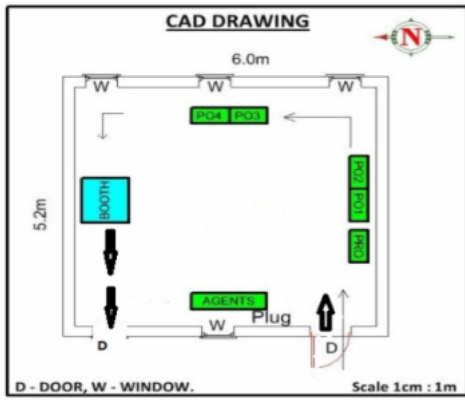

নির্বাচক নিবন্ধন আধিকারিকের স্বাক্ষর

Nazri Naksha

Google Map View

Polling Station Building Front View

Polling Station Front View

Cad View

Key MAP View

1 নাম : মনিরুল ইসলাম পিতার নাম : মুহঃ আসরাফ আলি বাড়ির নং : n0242 বয়স : 28 লিঙ্গ : পুরুষ	REO1973064 ফটো উপলব্ধ	2 নাম : আজহার মণ্ডল পিতার নাম : আমির আলি মণ্ডল বাড়ির নং : n0286 বয়স : 42 লিঙ্গ : পুরুষ	MGS3036514 ফটো উপলব্ধ	3 নাম : জরিনা বিবি স্বামীর নাম : সোবান আলি মন্ডল বাড়ির নং : n0279 বয়স : 39 লিঙ্গ : মহিলা	REO1103811 ফটো উপলব্ধ
4 নাম : সোবান আলি মণ্ডল পিতার নাম : সৈয়দুল মন্ডল বাড়ির নং : n0278 বয়স : 40 লিঙ্গ : পুরুষ	MGS3036670 ফটো উপলব্ধ	5 নাম : সাহানারা বিবি স্বামীর নাম : কতুবুদ্দিন মন্ডল বাড়ির নং : n0251 বয়স : 38 লিঙ্গ : মহিলা	REO1225846 ফটো উপলব্ধ	6 নাম : রেহেনা বিবি স্বামীর নাম : মহঃ আসরাফ আলি বাড়ির নং : n0243 বয়স : 60 লিঙ্গ : মহিলা	MGS2128361 ফটো উপলব্ধ
7 নাম : মহঃ আসরাফ আলি পিতার নাম : আমিনুদ্দিন মন্ডল বাড়ির নং : n0242 বয়স : 66 লিঙ্গ : পুরুষ	MGS2128353 ফটো উপলব্ধ	8 নাম : ফরিদা বিবি স্বামীর নাম : নুর আমিন মন্ডল বাড়ির নং : n0231 বয়স : 38 লিঙ্গ : মহিলা	REO1224708 ফটো উপলব্ধ	9 নাম : সারুপ মন্ডল পিতার নাম : আজহার মন্ডল বাড়ির নং : এন0286 বয়স : 25 লিঙ্গ : পুরুষ	REO2172484 ফটো উপলব্ধ
10 নাম : ফরিদা বিবি স্বামীর নাম : ওহাব মন্ডল বাড়ির নং : n0270 বয়স : 52 লিঙ্গ : মহিলা	WB/19/089/480313 ফটো উপলব্ধ	11 নাম : রিফু (দাস) মন্ডল স্বামীর নাম : দয়াল মন্ডল বাড়ির নং : n0230 বয়স : 40 লিঙ্গ : মহিলা	REO1136274 ফটো উপলব্ধ	12 নাম : দীপঙ্কর অধিকারী পিতার নাম : সুনীল কুমার অধিকারী বাড়ির নং : n0323 বয়স : 73 লিঙ্গ : পুরুষ	REO1928779 ফটো উপলব্ধ
13 নাম : শ্বেতা অধিকারী পিতার নাম : দীপঙ্কর অধিকারী বাড়ির নং : n0325 বয়স : 38 লিঙ্গ : মহিলা	REO1928795 ফটো উপলব্ধ	14 নাম : শাশ্বতী অধিকারী স্বামীর নাম : দীপঙ্কর অধিকারী বাড়ির নং : n0324 বয়স : 60 লিঙ্গ : মহিলা	REO1928787 ফটো উপলব্ধ	15 নাম : স্মিতা অধিকারী পিতার নাম : দীপঙ্কর অধিকারী বাড়ির নং : n0323 বয়স : 29 লিঙ্গ : মহিলা	REO1972900 ফটো উপলব্ধ
16 নাম : বাপ্পা আন পিতার নাম : ইন্দ্রজিৎ আন বাড়ির নং : n0002 বয়স : 29 লিঙ্গ : পুরুষ	REO1972850 ফটো উপলব্ধ	17 নাম : সাধনা আন স্বামীর নাম : মৃত্যুঞ্জয় আন বাড়ির নং : n0068 বয়স : 46 লিঙ্গ : মহিলা	DKJ1609759 ফটো উপলব্ধ	18 নাম : মৃত্যুঞ্জয় আন পিতার নাম : সুধীর কুমার আন বাড়ির নং : n0068 বয়স : 57 লিঙ্গ : পুরুষ	WB/19/089/477671 ফটো উপলব্ধ
19 নাম : স্বপ্না আন স্বামীর নাম : সুজিত আন বাড়ির নং : n0007 বয়স : 41 লিঙ্গ : মহিলা	MGS2794105 ফটো উপলব্ধ	20 নাম : বিশ্বজিত আন পিতার নাম : গিরীধর আন বাড়ির নং : n0007 বয়স : 55 লিঙ্গ : পুরুষ	REO2254936 ফটো উপলব্ধ	21 নাম : পলিরাণী আন স্বামীর নাম : ইন্দ্রজিৎ আন বাড়ির নং : n0002 বয়স : 48 লিঙ্গ : মহিলা	MGS2903680 ফটো উপলব্ধ
22 নাম : অর্চনা আন স্বামীর নাম : দেবু আন বাড়ির নং : n0067 বয়স : 53 লিঙ্গ : মহিলা	REO2410082 ফটো উপলব্ধ	23 নাম : আজমিরা বিবি স্বামীর নাম : রহিম মন্ডল বাড়ির নং : এন0197 বয়স : 51 লিঙ্গ : মহিলা	REO2409860 ফটো উপলব্ধ	24 নাম : নন্দকিশোর আন পিতার নাম : ইন্দু ভূষণ আন বাড়ির নং : n0188 বয়স : 47 লিঙ্গ : পুরুষ	WB/19/089/477636 ফটো উপলব্ধ
25 নাম : প্রসেনজিৎ আন পিতার নাম : দেবপ্রসাদ আন বাড়ির নং : n0067 বয়স : 36 লিঙ্গ : পুরুষ	MGS2794097 ফটো উপলব্ধ	26 নাম : রাহুল আন পিতার নাম : বিশ্বজিৎ আন বাড়ির নং : এন0007 বয়স : 23 লিঙ্গ : পুরুষ	REO2567253 ফটো উপলব্ধ	27 নাম : পার্থ আন পিতার নাম : প্রভাত আন বাড়ির নং : N0180 বয়স : 24 লিঙ্গ : পুরুষ	REO2460327 ফটো উপলব্ধ
28 নাম : চন্দনা দাস স্বামীর নাম : সৌরভ দাস বাড়ির নং : n0180 বয়স : 29 লিঙ্গ : মহিলা	REO1972959 ফটো উপলব্ধ	29 নাম : সুজিত আন পিতার নাম : গিরিধর আন বাড়ির নং : এন0069 বয়স : 45 লিঙ্গ : পুরুষ	MGS2277747 ফটো উপলব্ধ	30 নাম : সোমা আন পিতার নাম : নন্দা কিশোর আন বাড়ির নং : এন0188 বয়স : 22 লিঙ্গ : মহিলা	REO2688307 ফটো উপলব্ধ