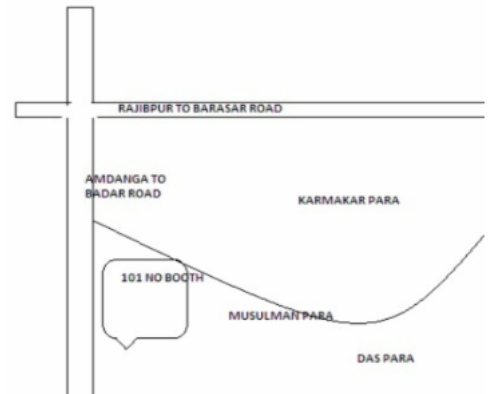

নির্বাচক নিবন্ধন আধিকারিকের স্বাক্ষর

Nazri Naksha

Google Map View

Polling Station Building Front View

Polling Station Front View

Cad View

Key MAP View

1 নাম : নাফিসা বিবি স্বামীর নাম : আব্দুল হক আলি মন্ডল বাড়ির নং : n0216 বয়স : 31 লিঙ্গ : মহিলা	REO1878958 ফটো উপলব্ধ	2 নাম : মাফ রা স্বামীর নাম : আব্দুল হোসেন মন্ডল বাড়ির নং : n0004 বয়স : 66 লিঙ্গ : মহিলা	REO2242394 ফটো উপলব্ধ	3 নাম : সেরিনা বিবি স্বামীর নাম : মুইব্বত মন্ডল বাড়ির নং : n0018 বয়স : 42 লিঙ্গ : মহিলা	MGS2436855 ফটো উপলব্ধ
4 নাম : তাজমিরা বিবি পিতার নাম : আমিনুল মন্ডল বাড়ির নং : এন00178 বয়স : 26 লিঙ্গ : মহিলা	RQL2183028 ফটো উপলব্ধ	5 নাম : রুনা লায়লা বিবি স্বামীর নাম : আলী হোসেন বাড়ির নং : n0004 বয়স : 33 লিঙ্গ : মহিলা	REO1757822 ফটো উপলব্ধ	6 নাম : সানজিরা বিবি স্বামীর নাম : আনোয়ার হোসেন বাড়ির নং : n0004 বয়স : 40 লিঙ্গ : মহিলা	REO1225705 ফটো উপলব্ধ
7 নাম : আনোয়ার হোসেন পিতার নাম : হোসেন মন্ডল বাড়ির নং : n0004 বয়স : 45 লিঙ্গ : পুরুষ	MGS1692292 ফটো উপলব্ধ	8 নাম : মোসাঃ খাদিজা বিবি স্বামীর নাম : আসমাত আলি মন্ডল বাড়ির নং : n0208 বয়স : 36 লিঙ্গ : মহিলা	REO1224963 ফটো উপলব্ধ	9 নাম : আনোয়ার হোসেন মায়ের নাম : আমির আলী মন্ডল বাড়ির নং : n0052 বয়স : 34 লিঙ্গ : পুরুষ	REO1225481 ফটো উপলব্ধ
10 নাম : বুনু খাতুন পিতার নাম : আমির আলি মন্ডল বাড়ির নং : n0052 বয়স : 39 লিঙ্গ : মহিলা	MGS2794360 ফটো উপলব্ধ	11 নাম : রসিদা বিবি মন্ডল স্বামীর নাম : সওকাত আলী মন্ডল বাড়ির নং : n0052 বয়স : 44 লিঙ্গ : মহিলা	MGS1761063 ফটো উপলব্ধ	12 নাম : হাসান মন্ডল পিতার নাম : আমির আলি মন্ডল বাড়ির নং : n0052 বয়স : 31 লিঙ্গ : পুরুষ	REO1642081 ফটো উপলব্ধ
13 নাম : মুসলিমা বিবি স্বামীর নাম : কুতুবুদ্দিন মন্ডল বাড়ির নং : n0225 বয়স : 33 লিঙ্গ : মহিলা	REO2021657 ফটো উপলব্ধ	14 নাম : লোকমান মন্ডল পিতার নাম : রফিক মন্ডল বাড়ির নং : n0180 বয়স : 47 লিঙ্গ : পুরুষ	MGS2278935 ফটো উপলব্ধ	15 নাম : তাজমিরা বিবি স্বামীর নাম : লোকমান মন্ডল বাড়ির নং : না বয়স : 40 লিঙ্গ : মহিলা	MGS3130390 ফটো উপলব্ধ
16 নাম : তাজের আলি মন্ডল পিতার নাম : আবুল খায়ের মন্ডল বাড়ির নং : n0180 বয়স : 38 লিঙ্গ : পুরুষ	MGS2794519 ফটো উপলব্ধ	17 নাম : শাকিলা বিবি স্বামীর নাম : তাজের আলি মন্ডল বাড়ির নং : n0180 বয়স : 34 লিঙ্গ : মহিলা	REO1225523 ফটো উপলব্ধ	18 নাম : রাজেশ মন্ডল পিতার নাম : আবুল খায়ের মন্ডল বাড়ির নং : n0180 বয়স : 37 লিঙ্গ : পুরুষ	REO0410381 ফটো উপলব্ধ
19 নাম : ফতেমা খাতুন পিতার নাম : আমির আলী মন্ডল বাড়ির নং : n0180 বয়স : 36 লিঙ্গ : মহিলা	REO1225366 ফটো উপলব্ধ	20 নাম : এসারন বিবি স্বামীর নাম : আনোয়ার হোসেন বাড়ির নং : n0052 বয়স : 40 লিঙ্গ : মহিলা	REO1973346 ফটো উপলব্ধ	21 নাম : সুরাজ মন্ডল পিতার নাম : আব্দুল হাকিম মন্ডল বাড়ির নং : এন0014 বয়স : 25 লিঙ্গ : পুরুষ	REO2172633 ফটো উপলব্ধ
22 নাম : ইনজামুল মন্ডল পিতার নাম : জব্বার মন্ডল বাড়ির নং : এন0117 বয়স : 25 লিঙ্গ : পুরুষ	REO2172658 ফটো উপলব্ধ	23 নাম : আজমিরা খাতুন পিতার নাম : দুই আলি মন্ডল বাড়ির নং : না বয়স : 45 লিঙ্গ : মহিলা	REO1641836 ফটো উপলব্ধ	24 নাম : আর্জিনা বিবি স্বামীর নাম : নুর হোসেন মন্ডল বাড়ির নং : n0117 বয়স : 64 লিঙ্গ : মহিলা	REO2410249 ফটো উপলব্ধ
25 নাম : তাসলিমা খাতুন স্বামীর নাম : হাদিস মন্ডল বাড়ির নং : N0052 বয়স : 29 লিঙ্গ : মহিলা	REO2461440 ফটো উপলব্ধ	26 নাম : ফিরদৌস আলি মন্ডল পিতার নাম : আলি হোসেন মন্ডল বাড়ির নং : N0180 বয়স : 24 লিঙ্গ : পুরুষ	REO2461093 ফটো উপলব্ধ	27 নাম : হাফিজা বিবি স্বামীর নাম : রফিক মন্ডল বাড়ির নং : n0115 বয়স : 41 লিঙ্গ : মহিলা	MGS2279065 ফটো উপলব্ধ
28 নাম : ফুলজান বিবি পিতার নাম : নজরুলী মন্ডল বাড়ির নং : n0117 বয়স : 61 লিঙ্গ : মহিলা	REO2242295 ফটো উপলব্ধ	29 নাম : মাজেদ মন্ডল পিতার নাম : দুখে আলী মন্ডল বাড়ির নং : n0117 বয়স : 55 লিঙ্গ : পুরুষ	WB/19/089/480060 ফটো উপলব্ধ	30 নাম : জব্বার আলি মন্ডল পিতার নাম : নুর হোসেন মন্ডল বাড়ির নং : n0117 বয়স : 50 লিঙ্গ : পুরুষ	MGS3036563 ফটো উপলব্ধ