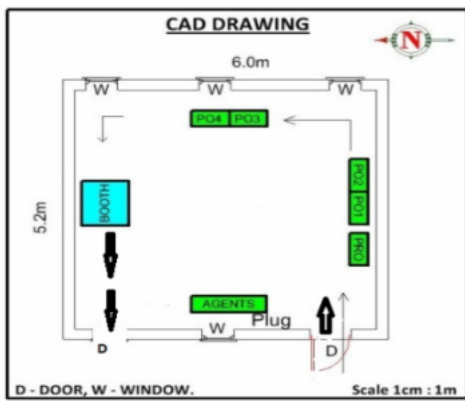

নির্বাচক নিবন্ধন আধিকারিকের স্বাক্ষর

Nazri Naksha

Google Map View

Polling Station Building Front View

Polling Station Front View

Cad View

Key MAP View

1 নাম : রত্না (চক্রবর্তী) কবিরাজ স্বামীর নাম: দেবব্রত কবিরাজ বাড়ির নং : n0245 বয়স : 30 লিঙ্গ : মহিলা	REO1758465 ফটো উপলব্ধ	2 নাম : অর্কা কবিরাজ মায়ের নাম: তরণী কবিরাজ বাড়ির নং : এন0000 বয়স : 23 লিঙ্গ : পুরুষ	REO2545457 ফটো উপলব্ধ	3 নাম : সুবোধলা কবিরাজ স্বামীর নাম: জহর কবিরাজ বাড়ির নং : n0186 বয়স : 90 লিঙ্গ : মহিলা	REO2410330 ফটো উপলব্ধ
4 নাম : তিথি কবিরাজ পিতার নাম: সঙ্কর কবিরাজ বাড়ির নং : N0221 বয়স : 24 লিঙ্গ : মহিলা	REO2462125 ফটো উপলব্ধ	5 নাম : অভিনব কবিরাজ পিতার নাম: বৈদ্যনাথ কবিরাজ বাড়ির নং : n0266 বয়স : 26 লিঙ্গ : পুরুষ	REO2139368 ফটো উপলব্ধ	6 নাম : বিশ্বনাথ কবিরাজ পিতার নাম: জহর কবিরাজ বাড়ির নং : n0208 বয়স : 59 লিঙ্গ : পুরুষ	REO2410348 ফটো উপলব্ধ
7 নাম : অয়ন কবিরাজ পিতার নাম: বিশ্বনাথ কবিরাজ বাড়ির নং : এন0208 বয়স : 23 লিঙ্গ : পুরুষ	REO2544856 ফটো উপলব্ধ	8 নাম : রিঙ্কি কয়াল (কবিরাজ) স্বামীর নাম: তাপস কবিরাজ বাড়ির নং : n0221 বয়স : 33 লিঙ্গ : মহিলা	REO1757889 ফটো উপলব্ধ	9 নাম : তাপস কুমার কবিরাজ পিতার নাম: সুনীল কবিরাজ বাড়ির নং : n0221 বয়স : 50 লিঙ্গ : পুরুষ	REO2792828 ফটো উপলব্ধ
10 নাম : শম্ভু কবিরাজ পিতার নাম: সুকুমার কবিরাজ বাড়ির নং : n0219 বয়স : 58 লিঙ্গ : পুরুষ	WB/19/089/453846 ফটো উপলব্ধ	11 নাম : শঙ্কর কবিরাজ পিতার নাম: সুকুমার কবিরাজ বাড়ির নং : n0218 বয়স : 63 লিঙ্গ : পুরুষ	WB/19/089/453916 ফটো উপলব্ধ	12 নাম : স্বপন কবিরাজ পিতার নাম: সুকুমার কবিরাজ বাড়ির নং : n0216 বয়স : 72 লিঙ্গ : পুরুষ	MGS1694868 ফটো উপলব্ধ
13 নাম : কার্তিক কবিরাজ পিতার নাম: বটকৃষ্ণ কবিরাজ বাড়ির নং : n0215 বয়স : 75 লিঙ্গ : পুরুষ	REO2234334 ফটো উপলব্ধ	14 নাম : তরুন কবিরাজ পিতার নাম: সুবল কবিরাজ বাড়ির নং : n0213 বয়স : 59 লিঙ্গ : পুরুষ	WB/19/089/453036 ফটো উপলব্ধ	15 নাম : সুমন কবিরাজ পিতার নাম: অরুণ কুমার কবিরাজ বাড়ির নং : n0211 বয়স : 32 লিঙ্গ : পুরুষ	REO1495373 ফটো উপলব্ধ
16 নাম : বেবী ঘোষ কবিরাজ স্বামীর নাম: তরনী কবিরাজ বাড়ির নং : n0200 বয়স : 52 লিঙ্গ : মহিলা	MGS2898864 ফটো উপলব্ধ	17 নাম : পূর্ণিমা কবিরাজ স্বামীর নাম: সুনীল কবিরাজ বাড়ির নং : n0199 বয়স : 67 লিঙ্গ : মহিলা	WB/19/089/453116 ফটো উপলব্ধ	18 নাম : শর্বরী কবিরাজ স্বামীর নাম: শশধর কবিরাজ বাড়ির নং : n0197 বয়স : 62 লিঙ্গ : মহিলা	WB/19/089/453113 ফটো উপলব্ধ
19 নাম : অনিতা কবিরাজ স্বামীর নাম: শঙ্কর কবিরাজ বাড়ির নং : n0195 বয়স : 54 লিঙ্গ : মহিলা	WB/19/089/453909 ফটো উপলব্ধ	20 নাম : অঞ্জনা কবিরাজ স্বামীর নাম: স্বপন কবিরাজ বাড়ির নং : n0194 বয়স : 73 লিঙ্গ : মহিলা	MGS1694603 ফটো উপলব্ধ	21 নাম : কল্যাণী কবিরাজ স্বামীর নাম: কার্তিক কবিরাজ বাড়ির নং : n0192 বয়স : 65 লিঙ্গ : মহিলা	REO2234342 ফটো উপলব্ধ
22 নাম : মাধবী কবিরাজ স্বামীর নাম: বৈদ্যনাথ কবিরাজ বাড়ির নং : n0191 বয়স : 51 লিঙ্গ : মহিলা	REO2235331 ফটো উপলব্ধ	23 নাম : শেফালী কবিরাজ স্বামীর নাম: শ্রীদাম কবিরাজ বাড়ির নং : n0190 বয়স : 76 লিঙ্গ : মহিলা	WB/19/089/453053 ফটো উপলব্ধ	24 নাম : অপর্ণা কবিরাজ স্বামীর নাম: তরুন কবিরাজ বাড়ির নং : n0189 বয়স : 51 লিঙ্গ : মহিলা	WB/19/089/453861 ফটো উপলব্ধ
25 নাম : বাসন্তী কবিরাজ স্বামীর নাম: মদন কবিরাজ বাড়ির নং : n0185 বয়স : 59 লিঙ্গ : মহিলা	REO2698256 ফটো উপলব্ধ	26 নাম : মাধবী কবিরাজ স্বামীর নাম: অরুণ কবিরাজ বাড়ির নং : n0188 বয়স : 57 লিঙ্গ : মহিলা	WB/19/089/453859 ফটো উপলব্ধ	27 নাম : সোমা কবিরাজ স্বামীর নাম: শম্ভু কবিরাজ বাড়ির নং : n0228 বয়স : 44 লিঙ্গ : মহিলা	MGS2617942 ফটো উপলব্ধ
28 নাম : তরনী কবিরাজ পিতার নাম: সুনীল কবিরাজ বাড়ির নং : n0223 বয়স : 51 লিঙ্গ : পুরুষ	WB/19/089/453137 ফটো উপলব্ধ	29 নাম : মদন মোহন কবিরাজ পিতার নাম: বটকৃষ্ণ কবিরাজ বাড়ির নং : n0207 বয়স : 68 লিঙ্গ : পুরুষ	WB/19/089/453068 ফটো উপলব্ধ	30 নাম : কিরন কবিরাজ পিতার নাম: মদন মোহন কবিরাজ বাড়ির নং : n0206 বয়স : 43 লিঙ্গ : পুরুষ	MGS2266716 ফটো উপলব্ধ