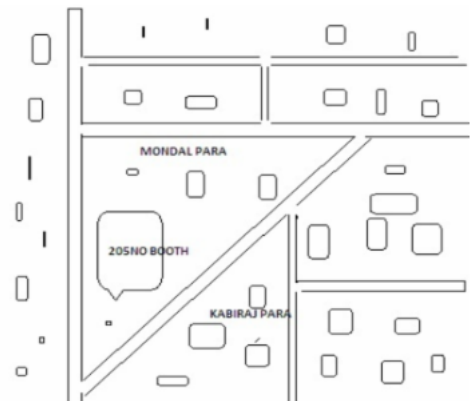

নির্বাচক নিবন্ধন আধিকারিকের স্বাক্ষর

Nazri Naksha

Google Map View

Polling Station Building Front View

Polling Station Front View

Cad View

Key MAP View

1 নাম : রত্না (চক্রবর্তী) কবিরাজ স্বামীর নাম: দেবব্রত কবিরাজ বাড়ির নং : n0245 বয়স : 30 লিঙ্গ : মহিলা	REO1758465 ফটো উপলব্ধ	2 নাম : অর্কা কবিরাজ মায়ের নাম: তরণী কবিরাজ বাড়ির নং : এন0000 বয়স : 23 লিঙ্গ : পুরুষ	REO2545457 ফটো উপলব্ধ	3 নাম : সুবোধলা কবিরাজ স্বামীর নাম: জহর কবিরাজ বাড়ির নং : n0186 বয়স : 90 লিঙ্গ : মহিলা	REO2410330 ফটো উপলব্ধ
4 নাম : তিথি কবিরাজ পিতার নাম: সঙ্কর কবিরাজ বাড়ির নং : N0221 বয়স : 24 লিঙ্গ : মহিলা	REO2462125 ফটো উপলব্ধ	5 নাম : অভিনব কবিরাজ পিতার নাম: বৈদ্যনাথ কবিরাজ বাড়ির নং : n0266 বয়স : 26 লিঙ্গ : পুরুষ	REO2139368 ফটো উপলব্ধ	6 নাম : বিশ্বনাথ কবিরাজ পিতার নাম: জহর কবিরাজ বাড়ির নং : n0208 বয়স : 59 লিঙ্গ : পুরুষ	REO2410348 ফটো উপলব্ধ
7 নাম : অয়ন কবিরাজ পিতার নাম: বিশ্বনাথ কবিরাজ বাড়ির নং : এন0208 বয়স : 23 লিঙ্গ : পুরুষ	REO2544856 ফটো উপলব্ধ	8 নাম : রিঙ্কি কয়াল (কবিরাজ) স্বামীর নাম: তাপস কবিরাজ বাড়ির নং : n0221 বয়স : 33 লিঙ্গ : মহিলা	REO1757889 ফটো উপলব্ধ	9 নাম : তাপস কুমার কবিরাজ পিতার নাম: সুনীল কবিরাজ বাড়ির নং : n0221 বয়স : 50 লিঙ্গ : পুরুষ	REO2792828 ফটো উপলব্ধ
10 নাম : শম্ভু কবিরাজ পিতার নাম: সুকুমার কবিরাজ বাড়ির নং : n0219 বয়স : 58 লিঙ্গ : পুরুষ	WB/19/089/453846 ফটো উপলব্ধ	11 নাম : শঙ্কর কবিরাজ পিতার নাম: সুকুমার কবিরাজ বাড়ির নং : n0218 বয়স : 63 লিঙ্গ : পুরুষ	WB/19/089/453916 ফটো উপলব্ধ	12 নাম : স্বপন কবিরাজ পিতার নাম: সুকুমার কবিরাজ বাড়ির নং : n0216 বয়স : 72 লিঙ্গ : পুরুষ	MGS1694868 ফটো উপলব্ধ
13 নাম : কার্তিক কবিরাজ পিতার নাম: বটকৃষ্ণ কবিরাজ বাড়ির নং : n0215 বয়স : 75 লিঙ্গ : পুরুষ	REO2234334 ফটো উপলব্ধ	14 নাম : তরুন কবিরাজ পিতার নাম: সুবল কবিরাজ বাড়ির নং : n0213 বয়স : 59 লিঙ্গ : পুরুষ	WB/19/089/453036 ফটো উপলব্ধ	15 নাম : সুমন কবিরাজ পিতার নাম: অরুণ কুমার কবিরাজ বাড়ির নং : n0211 বয়স : 32 লিঙ্গ : পুরুষ	REO1495373 ফটো উপলব্ধ
16 নাম : বেবী ঘোষ কবিরাজ স্বামীর নাম: তরনী কবিরাজ বাড়ির নং : n0200 বয়স : 52 লিঙ্গ : মহিলা	MGS2898864 ফটো উপলব্ধ	17 নাম : পূর্ণিমা কবিরাজ স্বামীর নাম: সুনীল কবিরাজ বাড়ির নং : n0199 বয়স : 67 লিঙ্গ : মহিলা	WB/19/089/453116 ফটো উপলব্ধ	18 নাম : শর্বরী কবিরাজ স্বামীর নাম: শশধর কবিরাজ বাড়ির নং : n0197 বয়স : 62 লিঙ্গ : মহিলা	WB/19/089/453113 ফটো উপলব্ধ
19 নাম : অনিতা কবিরাজ স্বামীর নাম: শঙ্কর কবিরাজ বাড়ির নং : n0195 বয়স : 54 লিঙ্গ : মহিলা	WB/19/089/453909 ফটো উপলব্ধ	20 নাম : অঞ্জনা কবিরাজ স্বামীর নাম: স্বপন কবিরাজ বাড়ির নং : n0194 বয়স : 73 লিঙ্গ : মহিলা	MGS1694603 ফটো উপলব্ধ	21 নাম : কল্যাণী কবিরাজ স্বামীর নাম: কার্তিক কবিরাজ বাড়ির নং : n0192 বয়স : 65 লিঙ্গ : মহিলা	REO2234342 ফটো উপলব্ধ
22 নাম : মাধবী কবিরাজ স্বামীর নাম: বৈদ্যনাথ কবিরাজ বাড়ির নং : n0191 বয়স : 51 লিঙ্গ : মহিলা	REO2235331 ফটো উপলব্ধ	23 নাম : শেফালী কবিরাজ স্বামীর নাম: শ্রীদাম কবিরাজ বাড়ির নং : n0190 বয়স : 76 লিঙ্গ : মহিলা	WB/19/089/453053 ফটো উপলব্ধ	24 নাম : অপর্ণা কবিরাজ স্বামীর নাম: তরুন কবিরাজ বাড়ির নং : n0189 বয়স : 51 লিঙ্গ : মহিলা	WB/19/089/453861 ফটো উপলব্ধ
25 নাম : বাসন্তী কবিরাজ স্বামীর নাম: মদন কবিরাজ বাড়ির নং : n0185 বয়স : 59 লিঙ্গ : মহিলা	REO2698256 ফটো উপলব্ধ	26 নাম : মাধবী কবিরাজ স্বামীর নাম: অরুণ কবিরাজ বাড়ির নং : n0188 বয়স : 57 লিঙ্গ : মহিলা	WB/19/089/453859 ফটো উপলব্ধ	27 নাম : সোমা কবিরাজ স্বামীর নাম: শম্ভু কবিরাজ বাড়ির নং : n0228 বয়স : 44 লিঙ্গ : মহিলা	MGS2617942 ফটো উপলব্ধ
28 নাম : তরনী কবিরাজ পিতার নাম: সুনীল কবিরাজ বাড়ির নং : n0223 বয়স : 51 লিঙ্গ : পুরুষ	WB/19/089/453137 ফটো উপলব্ধ	29 নাম : মদন মোহন কবিরাজ পিতার নাম: বটকৃষ্ণ কবিরাজ বাড়ির নং : n0207 বয়স : 68 লিঙ্গ : পুরুষ	WB/19/089/453068 ফটো উপলব্ধ	30 নাম : কিরন কবিরাজ পিতার নাম: মদন মোহন কবিরাজ বাড়ির নং : n0206 বয়স : 43 লিঙ্গ : পুরুষ	MGS2266716 ফটো উপলব্ধ