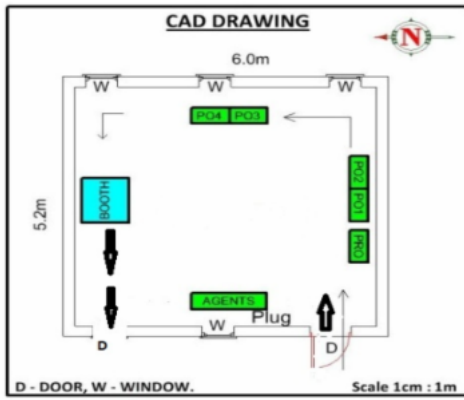

নির্বাচক নিবন্ধন আধিকারিকের স্বাক্ষর

Nazri Naksha

Google Map View

Polling Station Building Front View

Polling Station Front View

Cad View

Key MAP View

1 নাম : রাহেমা খাতুন পিতার নাম: সৈফুল সেখ বাড়ির নং : n0325 বয়স : 33 লিঙ্গ : মহিলা	REO1763374 ফটো উপলব্ধ	2 নাম : আকলেমা বিবি স্বামীর নাম: সৈফুল সেখ বাড়ির নং : n0326 বয়স : 61 লিঙ্গ : মহিলা	REO1763382 ফটো উপলব্ধ	3 নাম : কেয়া (মন্ডল) হালদার স্বামীর নাম: চিরঞ্জিৎ কুমার হালদার বাড়ির নং : n0246 বয়স : 38 লিঙ্গ : মহিলা	REO1229772 ফটো উপলব্ধ
4 নাম : ডালিয়া (স্বামীর) বল্লভ স্বামীর নাম: অশোক বল্লভ বাড়ির নং : n0390 বয়স : 45 লিঙ্গ : মহিলা	REO1496728 ফটো উপলব্ধ	5 নাম : ঠাট্টা ঠাট্টা ঠাট্টা পিতার নাম: সমীর রঞ্জন দাস বাড়ির নং : n0215 বয়স : 38 লিঙ্গ : পুরুষ	MGS2795094 ফটো উপলব্ধ	6 নাম : মনিকা ঋষিদাস স্বামীর নাম: কান ঋষিদাস বাড়ির নং : n0176 বয়স : 27 লিঙ্গ : মহিলা	REO2126688 ফটো উপলব্ধ
7 নাম : সুমন দাস পিতার নাম: সুশান্ত দাস বাড়ির নং : N0204 বয়স : 24 লিঙ্গ : পুরুষ	REO2470722 ফটো উপলব্ধ	8 নাম : চানমনি ঋষিদাস স্বামীর নাম: হরিপদ ঋষিদাস বাড়ির নং : n0204 বয়স : 67 লিঙ্গ : মহিলা	WB/19/089/489351 ফটো উপলব্ধ	9 নাম : তুলসী ঋষিদাস স্বামীর নাম: হরিপদ ঋষিদাস বাড়ির নং : n0204 বয়স : 59 লিঙ্গ : মহিলা	WB/19/089/489211 ফটো উপলব্ধ
10 নাম : কম্পনা দাস স্বামীর নাম: সুশান্ত দাস বাড়ির নং : n0204 বয়স : 40 লিঙ্গ : মহিলা	REO1975432 ফটো উপলব্ধ	11 নাম : হাজারী ঋষিদাস পিতার নাম: যোগেন্দ্র ঋষিদাস বাড়ির নং : n0176 বয়স : 71 লিঙ্গ : পুরুষ	WB/19/089/489406 ফটো উপলব্ধ	12 নাম : সন্ধ্যা ঋষিদাস স্বামীর নাম: হাজারী ঋষিদাস বাড়ির নং : n0176 বয়স : 63 লিঙ্গ : মহিলা	MGS2906345 ফটো উপলব্ধ
13 নাম : সন্ধ্যা ঋষিদাস স্বামীর নাম: রাম ঋষিদাস বাড়ির নং : n0217 বয়স : 61 লিঙ্গ : মহিলা	REO2340123 ফটো উপলব্ধ	14 নাম : রাম ঋষিদাস পিতার নাম: তুলসী ঋষিদাস বাড়ির নং : n0217 বয়স : 66 লিঙ্গ : পুরুষ	WB/19/089/489203 ফটো উপলব্ধ	15 নাম : সুজাতা দাস স্বামীর নাম: সুব্রত দাস বাড়ির নং : n0204 বয়স : 35 লিঙ্গ : মহিলা	REO1229855 ফটো উপলব্ধ
16 নাম : সুব্রত দাস পিতার নাম: হরিপদ দাস বাড়ির নং : n0204 বয়স : 37 লিঙ্গ : পুরুষ	REO1351212 ফটো উপলব্ধ	17 নাম : সুশান্ত দাস পিতার নাম: হরিপদ দাস বাড়ির নং : n0204 বয়স : 42 লিঙ্গ : পুরুষ	REO1351238 ফটো উপলব্ধ	18 নাম : শিখা দাস মায়ের নাম: চাঁদমনি ঋষিদাস বাড়ির নং : n0204 বয়স : 49 লিঙ্গ : মহিলা	REO1762996 ফটো উপলব্ধ
19 নাম : কান ঋষিদাস পিতার নাম: হাজারী ঋষিদাস বাড়ির নং : n0176 বয়স : 33 লিঙ্গ : পুরুষ	REO1351154 ফটো উপলব্ধ	20 নাম : শুভজিত দাস পিতার নাম: সুশান্ত দাস বাড়ির নং : এন0204 বয়স : 21 লিঙ্গ : পুরুষ	REO2742591 ফটো উপলব্ধ	21 নাম : কোয়েল কুণ্ডু স্বামীর নাম: অভিজিৎ কুণ্ডু বাড়ির নং : n0343 বয়স : 37 লিঙ্গ : মহিলা	MGS3131224 ফটো উপলব্ধ
22 নাম : অর্পিতা কুণ্ডু স্বামীর নাম: মনু কুণ্ডু বাড়ির নং : n0265 বয়স : 37 লিঙ্গ : মহিলা	REO1424126 ফটো উপলব্ধ	23 নাম : রিনা সাহা মায়ের নাম: মনসা সাহা বাড়ির নং : এন0265 বয়স : 30 লিঙ্গ : মহিলা	TIQ1702018 ফটো উপলব্ধ	24 নাম : ইতি কুণ্ডু স্বামীর নাম: সঞ্জয় কুণ্ডু বাড়ির নং : এন00 বয়স : 37 লিঙ্গ : মহিলা	MGS3130788 ফটো উপলব্ধ
25 নাম : পূজা কুণ্ডু পিতার নাম: সঞ্জয় কুণ্ডু বাড়ির নং : এন00134 বয়স : 23 লিঙ্গ : মহিলা	REO2582567 ফটো উপলব্ধ	26 নাম : কল্যাণ মধু পিতার নাম: কেশব লাল মধু বাড়ির নং : এন165 বয়স : 24 লিঙ্গ : পুরুষ	REO2665255 ফটো উপলব্ধ	27 নাম : মৌসুমি কুন্ডু পিতার নাম: শঙ্কর কুন্ডু বাড়ির নং : n0168 বয়স : 26 লিঙ্গ : মহিলা	REO2126878 ফটো উপলব্ধ
28 নাম : মৌমিতা ঘোষ মায়ের নাম: চুম্পা ঘোষ বাড়ির নং : n0168 বয়স : 27 লিঙ্গ : মহিলা	REO2060218 ফটো উপলব্ধ	29 নাম : মধুমিতা কুণ্ডু স্বামীর নাম: ইন্দ্রজিৎ কুণ্ডু বাড়ির নং : N0256 বয়স : 32 লিঙ্গ : মহিলা	REO1878560 ফটো উপলব্ধ	30 নাম : শঙ্কর কুণ্ডু পিতার নাম: হরেকৃষ্ণ কুণ্ডু বাড়ির নং : n0168 বয়স : 49 লিঙ্গ : পুরুষ	MGS2281558 ফটো উপলব্ধ