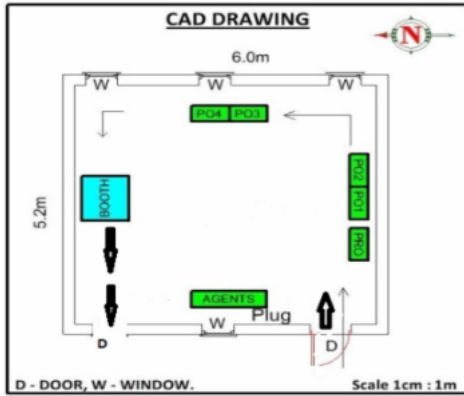

নির্বাচক নিবন্ধন আধিকারিকের স্বাক্ষর

Nazri Naksha

Google Map View

Polling Station Building Front View

Polling Station Front View

Cad View

Key MAP View

1 নাম : কহিনুর খাতুন স্বামীর নাম: নেকবার আলি মোল্লা বাড়ির নং : n0213 বয়স : 35 লিঙ্গ : মহিলা	REO1641802 ফটো উপলব্ধ	2 নাম : পিংকি বিবি স্বামীর নাম: সারুক মন্ডল বাড়ির নং : n0209 বয়স : 26 লিঙ্গ : মহিলা	REO2130698 ফটো উপলব্ধ	3 নাম : নাজিমা খাতুন স্বামীর নাম: রাজ্জাক আলি মোল্লা বাড়ির নং : n0208 বয়স : 40 লিঙ্গ : মহিলা	REO2130680 ফটো উপলব্ধ
4 নাম : সুরাজ মন্ডল পিতার নাম: সাহাবুদ্দিন মন্ডল বাড়ির নং : n0103 বয়স : 26 লিঙ্গ : পুরুষ	REO2158210 ফটো উপলব্ধ	5 নাম : মসিয়ার উদ্দিন পিতার নাম: মহিউদ্দিন মণ্ডল বাড়ির নং : n0205 বয়স : 26 লিঙ্গ : পুরুষ	REO2130656 ফটো উপলব্ধ	6 নাম : রেবেকা খাতুন স্বামীর নাম: নিজাম উদ্দিন গোলদার বাড়ির নং : n0200 বয়স : 30 লিঙ্গ : মহিলা	REO2100873 ফটো উপলব্ধ
7 নাম : সানজিলা খাতুন বিবি স্বামীর নাম: আক্তার মোল্লা বাড়ির নং : n0198 বয়স : 32 লিঙ্গ : মহিলা	REO2100857 ফটো উপলব্ধ	8 নাম : সাহানারা খাতুন বিবি স্বামীর নাম: মমিনুল হক মণ্ডল বাড়ির নং : n0186 বয়স : 31 লিঙ্গ : মহিলা	REO2060499 ফটো উপলব্ধ	9 নাম : মাঝিয়া (খাতুন)বিবি স্বামীর নাম: সফিকুল ইসলাম বাড়ির নং : n0165 বয়স : 38 লিঙ্গ : মহিলা	REO1498260 ফটো উপলব্ধ
10 নাম : সাবানা পারভিন পিতার নাম: মোস্তাব্বের মোল্লা বাড়ির নং : n0190 বয়স : 27 লিঙ্গ : মহিলা	REO2060531 ফটো উপলব্ধ	11 নাম : ফারুক উদ্দিন আহমেদ পিতার নাম: আব্দুল ওহাব বাড়ির নং : n0189 বয়স : 37 লিঙ্গ : পুরুষ	GWZ2450179 ফটো উপলব্ধ	12 নাম : আফরোজা বিবি স্বামীর নাম: আসকার আলি বাড়ির নং : n0040 বয়স : 33 লিঙ্গ : মহিলা	REO1646587 ফটো উপলব্ধ
13 নাম : আসকার আলি পিতার নাম: খাদেম আলি মন্ডল বাড়ির নং : n0040 বয়স : 37 লিঙ্গ : পুরুষ	REO1106178 ফটো উপলব্ধ	14 নাম : আক্বাছ আলি মন্ডল মায়ের নাম: আকিলা বিবি বাড়ির নং : n0040 বয়স : 44 লিঙ্গ : পুরুষ	GWZ2450849 ফটো উপলব্ধ	15 নাম : মামুদা বিবি স্বামীর নাম: আজিবুর গাজী বাড়ির নং : n0126 বয়স : 41 লিঙ্গ : মহিলা	REO1230598 ফটো উপলব্ধ
16 নাম : হালিমা খাতুন বিবি স্বামীর নাম: সাহাবুদ্দিন মণ্ডল বাড়ির নং : n0113 বয়স : 33 লিঙ্গ : মহিলা	REO1646496 ফটো উপলব্ধ	17 নাম : নিজামউদ্দিন পিতার নাম: মহঃ গফফার মন্ডল বাড়ির নং : n0113 বয়স : 34 লিঙ্গ : মহিলা	REO1351998 ফটো উপলব্ধ	18 নাম : মহঃ সাহাবুদ্দিন মন্ডল পিতার নাম: আব্দুল গফফার মন্ডল বাড়ির নং : n0113 বয়স : 37 লিঙ্গ : পুরুষ	REO1106368 ফটো উপলব্ধ
19 নাম : লিলুফা খাতুন পিতার নাম: সহিদুল ইসলাম বাড়ির নং : এন0079 বয়স : 32 লিঙ্গ : মহিলা	REO1498138 ফটো উপলব্ধ	20 নাম : তাহমিনা বিবি স্বামীর নাম: ফাতে আলি মন্ডল বাড়ির নং : n0113 বয়স : 43 লিঙ্গ : মহিলা	REO1231067 ফটো উপলব্ধ	21 নাম : ফতে আলি মন্ডল পিতার নাম: দাউদ আলি মন্ডল বাড়ির নং : n0113 বয়স : 51 লিঙ্গ : পুরুষ	GWZ2179075 ফটো উপলব্ধ
22 নাম : রুকিয়া বিবি মণ্ডল স্বামীর নাম: গফফার মণ্ডল বাড়ির নং : n0113 বয়স : 52 লিঙ্গ : মহিলা	WB/13/088/228774 ফটো উপলব্ধ	23 নাম : তাহমিনা খাতুন স্বামীর নাম: আলমগীর হোসেন বাড়ির নং : n0214 বয়স : 40 লিঙ্গ : মহিলা	REO1231695 ফটো উপলব্ধ	24 নাম : সহিদুল ইসলাম পিতার নাম: গোলাম রসুল বাড়ির নং : n0079 বয়স : 61 লিঙ্গ : পুরুষ	REO2265049 ফটো উপলব্ধ
25 নাম : সারুক আহমেদ পিতার নাম: মোঃ আহমেদ বাড়ির নং : এন025 পাট নং-114 বয়স : 29 লিঙ্গ : পুরুষ	REO2533727 ফটো উপলব্ধ	26 নাম : বিশাল মন্ডল পিতার নাম: মোস্তাফা মন্ডল বাড়ির নং : এন0093 বয়স : 24 লিঙ্গ : পুরুষ	REO2594513 ফটো উপলব্ধ	27 নাম : খাদিজাতুন কোব্বা স্বামীর নাম: ফারুক উদ্দিন আহমেদ বাড়ির নং : 0043 বয়স : 31 লিঙ্গ : মহিলা	REO1645050 ফটো উপলব্ধ
28 নাম : আসমা খাতুন স্বামীর নাম: সফিয়ার রহমান বাড়ির নং : n0175 বয়স : 31 লিঙ্গ : মহিলা	REO1713460 ফটো উপলব্ধ	29 নাম : তাজমীরা বিবি স্বামীর নাম: সহিদুল ইসলাম বাড়ির নং : এন0079 বয়স : 52 লিঙ্গ : মহিলা	REO2364735 ফটো উপলব্ধ	30 নাম : জহিমা খাতুন বিবি স্বামীর নাম: মোস্তাফা মন্ডল বাড়ির নং : n0093 বয়স : 58 লিঙ্গ : মহিলা	REO1763671 ফটো উপলব্ধ