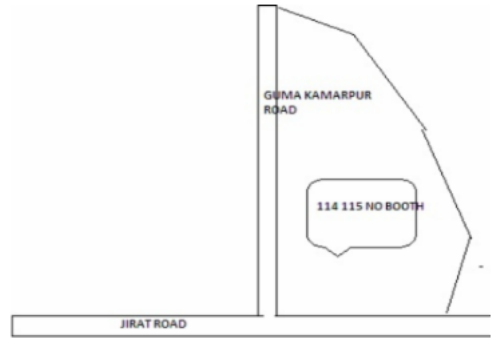

নির্বাচক নিবন্ধন আধিকারিকের স্বাক্ষর

Nazri Naksha

Google Map View

Polling Station Building Front View

Polling Station Front View

Cad View

Key MAP View

1 নাম : কহিনুর খাতুন স্বামীর নাম: নেকবার আলি মোল্লা বাড়ির নং : n0213 বয়স : 35 লিঙ্গ : মহিলা	REO1641802 ফটো উপলব্ধ	2 নাম : পিংকি বিবি স্বামীর নাম: সারুক মন্ডল বাড়ির নং : n0209 বয়স : 26 লিঙ্গ : মহিলা	REO2130698 ফটো উপলব্ধ	3 নাম : নাজিমা খাতুন স্বামীর নাম: রাজ্জাক আলি মোল্লা বাড়ির নং : n0208 বয়স : 40 লিঙ্গ : মহিলা	REO2130680 ফটো উপলব্ধ
4 নাম : সুরাজ মন্ডল পিতার নাম: সাহাবুদ্দিন মন্ডল বাড়ির নং : n0103 বয়স : 26 লিঙ্গ : পুরুষ	REO2158210 ফটো উপলব্ধ	5 নাম : মসিয়ার উদ্দিন পিতার নাম: মহিউদ্দিন মণ্ডল বাড়ির নং : n0205 বয়স : 26 লিঙ্গ : পুরুষ	REO2130656 ফটো উপলব্ধ	6 নাম : রেবেকা খাতুন স্বামীর নাম: নিজাম উদ্দিন গোলদার বাড়ির নং : n0200 বয়স : 30 লিঙ্গ : মহিলা	REO2100873 ফটো উপলব্ধ
7 নাম : সানজিলা খাতুন বিবি স্বামীর নাম: আক্তার মোল্লা বাড়ির নং : n0198 বয়স : 32 লিঙ্গ : মহিলা	REO2100857 ফটো উপলব্ধ	8 নাম : সাহানারা খাতুন বিবি স্বামীর নাম: মমিনুল হক মণ্ডল বাড়ির নং : n0186 বয়স : 31 লিঙ্গ : মহিলা	REO2060499 ফটো উপলব্ধ	9 নাম : মাঝিয়া (খাতুন)বিবি স্বামীর নাম: সফিকুল ইসলাম বাড়ির নং : n0165 বয়স : 38 লিঙ্গ : মহিলা	REO1498260 ফটো উপলব্ধ
10 নাম : সাবানা পারভিন পিতার নাম: মোস্তাব্বের মোল্লা বাড়ির নং : n0190 বয়স : 27 লিঙ্গ : মহিলা	REO2060531 ফটো উপলব্ধ	11 নাম : ফারুক উদ্দিন আহমেদ পিতার নাম: আব্দুল ওহাব বাড়ির নং : n0189 বয়স : 37 লিঙ্গ : পুরুষ	GWZ2450179 ফটো উপলব্ধ	12 নাম : আফরোজা বিবি স্বামীর নাম: আসকার আলি বাড়ির নং : n0040 বয়স : 33 লিঙ্গ : মহিলা	REO1646587 ফটো উপলব্ধ
13 নাম : আসকার আলি পিতার নাম: খাদেম আলি মন্ডল বাড়ির নং : n0040 বয়স : 37 লিঙ্গ : পুরুষ	REO1106178 ফটো উপলব্ধ	14 নাম : আক্বাছ আলি মন্ডল মায়ের নাম: আকিলা বিবি বাড়ির নং : n0040 বয়স : 44 লিঙ্গ : পুরুষ	GWZ2450849 ফটো উপলব্ধ	15 নাম : মামুদা বিবি স্বামীর নাম: আজিবুর গাজী বাড়ির নং : n0126 বয়স : 41 লিঙ্গ : মহিলা	REO1230598 ফটো উপলব্ধ
16 নাম : হালিমা খাতুন বিবি স্বামীর নাম: সাহাবুদ্দিন মণ্ডল বাড়ির নং : n0113 বয়স : 33 লিঙ্গ : মহিলা	REO1646496 ফটো উপলব্ধ	17 নাম : নিজামউদ্দিন পিতার নাম: মহঃ গফফার মন্ডল বাড়ির নং : n0113 বয়স : 34 লিঙ্গ : মহিলা	REO1351998 ফটো উপলব্ধ	18 নাম : মহঃ সাহাবুদ্দিন মন্ডল পিতার নাম: আব্দুল গফফার মন্ডল বাড়ির নং : n0113 বয়স : 37 লিঙ্গ : পুরুষ	REO1106368 ফটো উপলব্ধ
19 নাম : লিলুফা খাতুন পিতার নাম: সহিদুল ইসলাম বাড়ির নং : এন0079 বয়স : 32 লিঙ্গ : মহিলা	REO1498138 ফটো উপলব্ধ	20 নাম : তাহমিনা বিবি স্বামীর নাম: ফাতে আলি মন্ডল বাড়ির নং : n0113 বয়স : 43 লিঙ্গ : মহিলা	REO1231067 ফটো উপলব্ধ	21 নাম : ফতে আলি মন্ডল পিতার নাম: দাউদ আলি মন্ডল বাড়ির নং : n0113 বয়স : 51 লিঙ্গ : পুরুষ	GWZ2179075 ফটো উপলব্ধ
22 নাম : রুকিয়া বিবি মণ্ডল স্বামীর নাম: গফফার মণ্ডল বাড়ির নং : n0113 বয়স : 52 লিঙ্গ : মহিলা	WB/13/088/228774 ফটো উপলব্ধ	23 নাম : তাহমিনা খাতুন স্বামীর নাম: আলমগীর হোসেন বাড়ির নং : n0214 বয়স : 40 লিঙ্গ : মহিলা	REO1231695 ফটো উপলব্ধ	24 নাম : সহিদুল ইসলাম পিতার নাম: গোলাম রসুল বাড়ির নং : n0079 বয়স : 61 লিঙ্গ : পুরুষ	REO2265049 ফটো উপলব্ধ
25 নাম : সারুক আহমেদ পিতার নাম: মোঃ আহমেদ বাড়ির নং : এন025 পাট নং-114 বয়স : 29 লিঙ্গ : পুরুষ	REO2533727 ফটো উপলব্ধ	26 নাম : বিশাল মন্ডল পিতার নাম: মোস্তাফা মন্ডল বাড়ির নং : এন0093 বয়স : 24 লিঙ্গ : পুরুষ	REO2594513 ফটো উপলব্ধ	27 নাম : খাদিজাতুন কোব্বা স্বামীর নাম: ফারুক উদ্দিন আহমেদ বাড়ির নং : 0043 বয়স : 31 লিঙ্গ : মহিলা	REO1645050 ফটো উপলব্ধ
28 নাম : আসমা খাতুন স্বামীর নাম: সফিয়ার রহমান বাড়ির নং : n0175 বয়স : 31 লিঙ্গ : মহিলা	REO1713460 ফটো উপলব্ধ	29 নাম : তাজমীরা বিবি স্বামীর নাম: সহিদুল ইসলাম বাড়ির নং : এন0079 বয়স : 52 লিঙ্গ : মহিলা	REO2364735 ফটো উপলব্ধ	30 নাম : জহিমা খাতুন বিবি স্বামীর নাম: মোস্তাফা মন্ডল বাড়ির নং : n0093 বয়স : 58 লিঙ্গ : মহিলা	REO1763671 ফটো উপলব্ধ