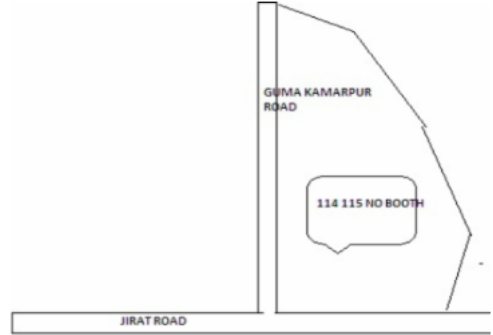

নির্বাচক নিবন্ধন আধিকারিকের স্বাক্ষর

Nazri Naksha

Google Map View

Polling Station Building Front View

Polling Station Front View

Cad View

Key MAP View

1 নাম : হালিমা বিবি স্বামীর নাম: আব্দুল খালেক মন্ডল বাড়ির নং : n0042 বয়স : 59 লিঙ্গ : মহিলা	WB/13/088/228407	2 নাম : রেশমা বিবি স্বামীর নাম: নাসির আহমেদ বাড়ির নং : n0107 বয়স : 39 লিঙ্গ : মহিলা	REO1351873	3 নাম : ছাইমা খাতুন বিবি স্বামীর নাম: জাহাঙ্গীর হোসেন মন্ডল বাড়ির নং : n0107 বয়স : 38 লিঙ্গ : মহিলা	REO1105980
4 নাম : নসির আহমেদ পিতার নাম: আজিজার রহমান বাড়ির নং : n0107 বয়স : 41 লিঙ্গ : পুরুষ	GWZ2359693	5 নাম : আজিদা বিবি স্বামীর নাম: মেহেরআলি মন্ডল বাড়ির নং : n0107 বয়স : 53 লিঙ্গ : মহিলা	REO2319796	6 নাম : আকবরআলি মোনডল পিতার নাম: আজিজার রহমান বাড়ির নং : n0107 বয়স : 55 লিঙ্গ : পুরুষ	REO2319739
7 নাম : সেলিম আলি মন্ডল পিতার নাম: মেহের আলি মন্ডল বাড়ির নং : এন0107 বয়স : 33 লিঙ্গ : পুরুষ	REO1498179	8 নাম : মেহের আলি মন্ডল পিতার নাম: আজিজার রহমান বাড়ির নং : n0107 বয়স : 61 লিঙ্গ : পুরুষ	REO2317386	9 নাম : গোলাম কদুস আলি পিতার নাম: অক্ষয় আলি মন্ডল বাড়ির নং : n0172 বয়স : 67 লিঙ্গ : পুরুষ	GWZ2179034
10 নাম : আজমীরা (খাতুন) বিবি স্বামীর নাম: সাইফুল মন্ডল বাড়ির নং : n0169 বয়স : 43 লিঙ্গ : মহিলা	GWZ2652188	11 নাম : তাহমিনা বিবি স্বামীর নাম: জাহাঙ্গীর হোসেন মন্ডল বাড়ির নং : n0168 বয়স : 33 লিঙ্গ : মহিলা	REO1882885	12 নাম : নূর হাসান পিতার নাম: সাহাজাহান বাড়ির নং : n0161 বয়স : 61 লিঙ্গ : পুরুষ	FKC1406511
13 নাম : রাকিব মণ্ডল পিতার নাম: আব্দুল খালেক মন্ডল বাড়ির নং : n0042 বয়স : 36 লিঙ্গ : পুরুষ	REO1230960	14 নাম : মারুফা খাতুন স্বামীর নাম: বাকিবিল্লা মল্লিক বাড়ির নং : n0206 বয়স : 29 লিঙ্গ : মহিলা	REO1862655	15 নাম : অনিসা খাতুন স্বামীর নাম: হাবিব মন্ডল বাড়ির নং : এন0022 বয়স : 28 লিঙ্গ : মহিলা	REO2173037
16 নাম : মোরিয়াম বিবি স্বামীর নাম: সেলিম মন্ডল বাড়ির নং : দঃ পাড়া বয়স : 30 লিঙ্গ : মহিলা	REO2162808	17 নাম : জাহাঙ্গীর হোসেন মণ্ডল পিতার নাম: আসরাফ মন্ডল বাড়ির নং : n0107 বয়স : 42 লিঙ্গ : পুরুষ	GWZ2178838	18 নাম : রাকিবা খাতুন বিবি স্বামীর নাম: সাবির হোসেন আলি বাড়ির নং : n0172 বয়স : 39 লিঙ্গ : মহিলা	REO1105899
19 নাম : ইমরান গাজী পিতার নাম: সওকাত গাজী বাড়ির নং : n0172 বয়স : 32 লিঙ্গ : পুরুষ	REO1351576	20 নাম : নাজমা বিবি স্বামীর নাম: সাইফুল ইসলাম বাড়ির নং : n0164 বয়স : 34 লিঙ্গ : মহিলা	REO1764083	21 নাম : সাহারিনা পারভিন স্বামীর নাম: রুহুল আমিন গাজী বাড়ির নং : n0203 বয়স : 39 লিঙ্গ : মহিলা	REO2163426
22 নাম : সারজিনা বিবি স্বামীর নাম: মহিউদ্দিন মন্ডল বাড়ির নং : n0135 বয়স : 39 লিঙ্গ : মহিলা	REO1106251	23 নাম : মোসাঃ নাগিস পারভীন স্বামীর নাম: আজাহার উদ্দিন বাড়ির নং : n0181 বয়স : 29 লিঙ্গ : মহিলা	REO2060648	24 নাম : মানসুরা খাতুন স্বামীর নাম: ইমাম হোসেন বাড়ির নং : n0182 বয়স : 31 লিঙ্গ : মহিলা	REO2060655
25 নাম : সাকিলা বিবি স্বামীর নাম: মহাবুল মণ্ডল বাড়ির নং : n0185 বয়স : 32 লিঙ্গ : মহিলা	REO2060689	26 নাম : পারভীনা খাতুন বিবি স্বামীর নাম: মহিদুল ইসলাম বাড়ির নং : n0187 বয়স : 28 লিঙ্গ : মহিলা	REO2060705	27 নাম : হাফিজুর রহমান পিতার নাম: গোলাম সোবহান বাড়ির নং : n0188 বয়স : 27 লিঙ্গ : পুরুষ	REO2060713
28 নাম : সারুফ খান পিতার নাম: নূর হাসান বাড়ির নং : n0161 বয়স : 31 লিঙ্গ : পুরুষ	REO1764141	29 নাম : হাবিব মন্ডল মায়ের নাম: হালিমা বিবি বাড়ির নং : এন0042 বয়স : 40 লিঙ্গ : পুরুষ	REO1106152	30 নাম : বুমা খাতুন স্বামীর নাম: আরিফুল মন্ডল বাড়ির নং : মুসলমান পাড়া বয়স : 32 লিঙ্গ : মহিলা	REO2635183