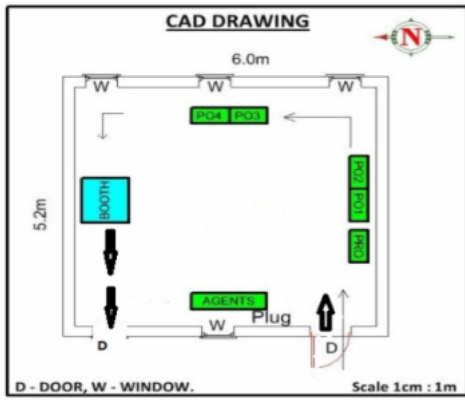

নির্বাচক নিবন্ধন আধিকারিকের স্বাক্ষর

Nazri Naksha

Google Map View

Polling Station Building Front View

Polling Station Front View

Cad View

Key MAP View

1 নাম : সাকিনা বিবি স্বামীর নাম : মোঃ তৈয়ব আলি বাড়ির নং : n1141 বয়স : 46 লিঙ্গ : মহিলা	REO1231273 ফটো উপলব্ধ	2 নাম : লক্ষী রানী দাস স্বামীর নাম : ভক্ত দাস বাড়ির নং : n1139 বয়স : 43 লিঙ্গ : মহিলা	REO0459396 ফটো উপলব্ধ	3 নাম : সফিয়া বিবি স্বামীর নাম : মোঃ সাহিদুল মন্ডল বাড়ির নং : n0023 বয়স : 37 লিঙ্গ : মহিলা	REO1498401 ফটো উপলব্ধ
4 নাম : কদবানু বিবি স্বামীর নাম : জুইর গাজী বাড়ির নং : n0266 বয়স : 76 লিঙ্গ : মহিলা	WB/13/088/228603 ফটো উপলব্ধ	5 নাম : আরবিনারা বিবি স্বামীর নাম : মফিজুল মন্ডল বাড়ির নং : n0278 বয়স : 40 লিঙ্গ : মহিলা	GQZ2960813 ফটো উপলব্ধ	6 নাম : প্রকাশ মল্লিক পিতার নাম : রবীন মল্লিক বাড়ির নং : n0271 বয়স : 38 লিঙ্গ : পুরুষ	REO1764380 ফটো উপলব্ধ
7 নাম : রেজাউল মণ্ডল পিতার নাম : গোলাম এহিয়া মণ্ডল বাড়ির নং : n0025 বয়স : 44 লিঙ্গ : পুরুষ	MGS1662287 ফটো উপলব্ধ	8 নাম : মামুদা বিবি স্বামীর নাম : নাসিরুদ্দিন গাজী বাড়ির নং : n0010 বয়স : 41 লিঙ্গ : মহিলা	REO1352079 ফটো উপলব্ধ	9 নাম : মোঃ তৈয়ব আলি পিতার নাম : আব্দুল মোতালেব বাড়ির নং : n1140 বয়স : 49 লিঙ্গ : পুরুষ	WB/13/088/228746 ফটো উপলব্ধ
10 নাম : রোজিনা বিবি স্বামীর নাম : সাহান মন্ডল বাড়ির নং : n0011 বয়স : 40 লিঙ্গ : মহিলা	REO1231430 ফটো উপলব্ধ	11 নাম : মরিয়াম খাতুন স্বামীর নাম : মোজাম্মেল মণ্ডল বাড়ির নং : n1252 বয়স : 28 লিঙ্গ : মহিলা	REO2130953 ফটো উপলব্ধ	12 নাম : ইমরান মন্ডল পিতার নাম : জাহাঙ্গীর মন্ডল বাড়ির নং : n1251 বয়স : 26 লিঙ্গ : পুরুষ	REO2130946 ফটো উপলব্ধ
13 নাম : রাজিয়া (খাতুন)বিবি স্বামীর নাম : ফারুক হোসেন মন্ডল বাড়ির নং : n1254 বয়স : 26 লিঙ্গ : মহিলা	REO2130979 ফটো উপলব্ধ	14 নাম : তাজমিরা খতুন (বিবি) স্বামীর নাম : কুতুবউদ্দিন মণ্ডল বাড়ির নং : n1257 বয়স : 31 লিঙ্গ : মহিলা	REO2131001 ফটো উপলব্ধ	15 নাম : সুজাতা (বর্মন)দাস স্বামীর নাম : স্বপন দাস বাড়ির নং : n1268 বয়স : 43 লিঙ্গ : মহিলা	REO2141448 ফটো উপলব্ধ
16 নাম : শাহানা জ বিবি স্বামীর নাম : নাজীরউদ্দিন গাজী বাড়ির নং : n0266 বয়স : 36 লিঙ্গ : মহিলা	REO1976125 ফটো উপলব্ধ	17 নাম : মিসকাতুননেছা পিতার নাম : গোলাম এহিয়া বাড়ির নং : এন0156 বয়স : 46 লিঙ্গ : মহিলা	REO2173276 ফটো উপলব্ধ	18 নাম : সাহানারা বিবি স্বামীর নাম : মো রাজু মন্ডল বাড়ির নং : n0024 বয়স : 35 লিঙ্গ : মহিলা	GWZ2439800 ফটো উপলব্ধ
19 নাম : সেখ সাহরুখ আলী পিতার নাম : সেখ সাবের আলি বাড়ির নং : মুসলমানপাড়া বয়স : 29 লিঙ্গ : পুরুষ	REO2222032 ফটো উপলব্ধ	20 নাম : আজমিরা বিবি স্বামীর নাম : সামিম মোল্লা বাড়ির নং : n1265 বয়স : 27 লিঙ্গ : মহিলা	REO2141414 ফটো উপলব্ধ	21 নাম : সেখ সামসুল হক পিতার নাম : সেখ নুরুল হক বাড়ির নং : n0262 বয়স : 75 লিঙ্গ : পুরুষ	REO2503399 ফটো উপলব্ধ
22 নাম : রহমতি খাতুন স্বামীর নাম : সেখ মসিহুর রহমান বাড়ির নং : n1246 বয়স : 27 লিঙ্গ : মহিলা	REO2130888 ফটো উপলব্ধ	23 নাম : মহঃ সফিউল্লা পিতার নাম : মহঃ তৈয়ব আলি বাড়ির নং : এন01140 বয়স : 23 লিঙ্গ : পুরুষ	REO2582716 ফটো উপলব্ধ	24 নাম : মোঃ নূর হোসেন পিতার নাম : আকতার আলি মন্ডল বাড়ির নং : মুসলমান পাড়া বয়স : 24 লিঙ্গ : পুরুষ	REO2626810 ফটো উপলব্ধ
25 নাম : কাজি সানিয়া সুলতানা পিতার নাম : কাজি সাহিদুল ইসলাম বাড়ির নং : এন007 বয়স : 26 লিঙ্গ : মহিলা	REO2222073 ফটো উপলব্ধ	26 নাম : রাবিয়া বিবি স্বামীর নাম : নূর হোসেন মন্ডল বাড়ির নং : এন0014 বয়স : 45 লিঙ্গ : মহিলা	REO2344034 ফটো উপলব্ধ	27 নাম : রুবিনা (খাতুন) বিবি স্বামীর নাম : মহঃ ইউনুস আলি বাড়ির নং : এন0136 বয়স : 28 লিঙ্গ : মহিলা	REO2173185 ফটো উপলব্ধ
28 নাম : সালমা (খাতুন) বিবি স্বামীর নাম : সাহাবুদ্দিন মন্ডল বাড়ির নং : এন0117 বয়স : 25 লিঙ্গ : মহিলা	REO2173102 ফটো উপলব্ধ	29 নাম : বৈশাখী (মল্লিক)পাড়াই স্বামীর নাম : মদন পাড়াই বাড়ির নং : n1228 বয়স : 30 লিঙ্গ : মহিলা	REO2100931 ফটো উপলব্ধ	30 নাম : সেখ সরিফ আহমদ পিতার নাম : সেখ ইয়ার আহমদ বাড়ির নং : 98 বয়স : 26 লিঙ্গ : পুরুষ	REO2141380 ফটো উপলব্ধ