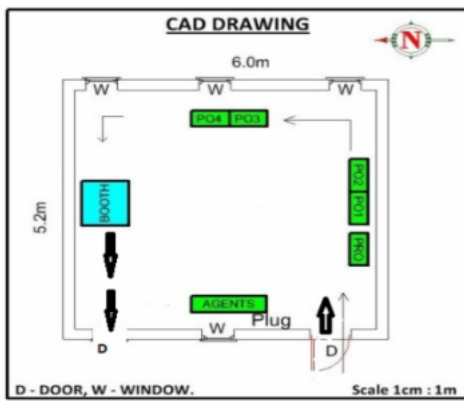

নির্বাচক নিবন্ধন আধিকারিকের স্বাক্ষর

Nazri Naksha

Google Map View

Polling Station Building Front View

Polling Station Front View

Cad View

Key MAP View

1 নাম : শিরীষ পিতার নাম: অমল্যা ঘোষ বাড়ির নং : n0089 বয়স : 73 লিঙ্গ : পুরুষ	REO2262707 ফটো উপলব্ধ	2 নাম : সন্ধ্যা ঘোষ স্বামীর নাম: শিরীষ ঘোষ বাড়ির নং : n0089 বয়স : 66 লিঙ্গ : মহিলা	REO2261568 ফটো উপলব্ধ	3 নাম : প্রবীর ঘোষ পিতার নাম: শিরীষ ঘোষ বাড়ির নং : n0089 বয়স : 40 লিঙ্গ : পুরুষ	GWZ2444131 ফটো উপলব্ধ
4 নাম : সুবীর ঘোষ পিতার নাম: শিরীষ ঘোষ বাড়ির নং : n0089 বয়স : 43 লিঙ্গ : পুরুষ	GWZ2444123 ফটো উপলব্ধ	5 নাম : রীতা ঘোষ স্বামীর নাম: নিতাই ঘোষ বাড়ির নং : n0006 বয়স : 50 লিঙ্গ : মহিলা	WB/19/129/150432 ফটো উপলব্ধ	6 নাম : নিতাই ঘোষ পিতার নাম: পতিরাম ঘোষ বাড়ির নং : n0006 বয়স : 52 লিঙ্গ : পুরুষ	REO2649937 ফটো উপলব্ধ
7 নাম : পাপিয়া (পাল) ঘোষ স্বামীর নাম: তাপস ঘোষ বাড়ির নং : n0230 বয়স : 33 লিঙ্গ : মহিলা	REO2061430 ফটো উপলব্ধ	8 নাম : রিক্ত ঘোষ স্বামীর নাম: বিপ্লব ঘোষ বাড়ির নং : n0257 বয়স : 30 লিঙ্গ : মহিলা	REO1745454 ফটো উপলব্ধ	9 নাম : তিলকা ঘোষ স্বামীর নাম: প্রকাশ ঘোষ বাড়ির নং : n0192 বয়স : 64 লিঙ্গ : মহিলা	REO1437193 ফটো উপলব্ধ
10 নাম : মামনি ঘোষ স্বামীর নাম: গৌতম ঘোষ বাড়ির নং : n0190 বয়স : 33 লিঙ্গ : মহিলা	REO1353317 ফটো উপলব্ধ	11 নাম : গৌতম ঘোষ পিতার নাম: প্রকাশ ঘোষ বাড়ির নং : n0190 বয়স : 49 লিঙ্গ : পুরুষ	REO1353069 ফটো উপলব্ধ	12 নাম : অষ্টালা ঘোষ পিতার নাম: পাঁচু গোপাল ঘোষ বাড়ির নং : n0189 বয়স : 55 লিঙ্গ : মহিলা	REO1232875 ফটো উপলব্ধ
13 নাম : চিরঞ্জিত ঘোষ পিতার নাম: মিহির ঘোষ বাড়ির নং : n0188 বয়স : 34 লিঙ্গ : পুরুষ	REO1232867 ফটো উপলব্ধ	14 নাম : মুনমুন ঘোষ স্বামীর নাম: বিনয় ঘোষ বাড়ির নং : n0186 বয়স : 36 লিঙ্গ : মহিলা	REO1232842 ফটো উপলব্ধ	15 নাম : অর্পণা ঘোষ স্বামীর নাম: দীনেশ ঘোষ বাড়ির নং : n0184 বয়স : 37 লিঙ্গ : মহিলা	REO1232826 ফটো উপলব্ধ
16 নাম : বুমা ঘোষ স্বামীর নাম: সুভাষ ঘোষ বাড়ির নং : n0183 বয়স : 43 লিঙ্গ : মহিলা	REO1232818 ফটো উপলব্ধ	17 নাম : মুনমুন ঘোষ স্বামীর নাম: মহাদেব ঘোষ বাড়ির নং : n0181 বয়স : 36 লিঙ্গ : মহিলা	REO1232792 ফটো উপলব্ধ	18 নাম : রিক্ত ঘোষ স্বামীর নাম: রাজীব ঘোষ বাড়ির নং : n0180 বয়স : 38 লিঙ্গ : মহিলা	REO1232784 ফটো উপলব্ধ
19 নাম : টিক্ত ঘোষ স্বামীর নাম: সমীর ঘোষ বাড়ির নং : n0179 বয়স : 37 লিঙ্গ : মহিলা	REO1232776 ফটো উপলব্ধ	20 নাম : সমীর ঘোষ পিতার নাম: শ্যামল ঘোষ বাড়ির নং : এন0185 বয়স : 29 লিঙ্গ : পুরুষ	REO2175255 ফটো উপলব্ধ	21 নাম : তপতী ঘোষ স্বামীর নাম: শ্যামল ঘোষ বাড়ির নং : n0185 বয়স : 51 লিঙ্গ : মহিলা	REO1232834 ফটো উপলব্ধ
22 নাম : পলি বনিক স্বামীর নাম: স্বপন বণিক বাড়ির নং : n0143 বয়স : 41 লিঙ্গ : মহিলা	GWZ2172500 ফটো উপলব্ধ	23 নাম : সুব্রত ঘোষ পিতার নাম: মধুসূদন ঘোষ বাড়ির নং : n0090 বয়স : 33 লিঙ্গ : পুরুষ	REO1648765 ফটো উপলব্ধ	24 নাম : লালু ঘোষ মায়ের নাম: অষ্ট ঘোষ বাড়ির নং : n0175 বয়স : 37 লিঙ্গ : পুরুষ	REO1232735 ফটো উপলব্ধ
25 নাম : অম্বিকা ঘোষ স্বামীর নাম: অসিত ঘোষ বাড়ির নং : n0176 বয়স : 43 লিঙ্গ : মহিলা	REO1232743 ফটো উপলব্ধ	26 নাম : সমীর ঘোষ পিতার নাম: শৈলেন্দ্র নাথ ঘোষ বাড়ির নং : n0178 বয়স : 41 লিঙ্গ : পুরুষ	REO1232768 ফটো উপলব্ধ	27 নাম : দীপালী ঘোষ স্বামীর নাম: শৈলেন্দ্র নাথ ঘোষ বাড়ির নং : n0145 বয়স : 37 লিঙ্গ : মহিলা	GWZ2960086 ফটো উপলব্ধ
28 নাম : কেয়া ঘোষ স্বামীর নাম: সন্দীপ ঘোষ বাড়ির নং : n0212 বয়স : 31 লিঙ্গ : মহিলা	REO1615806 ফটো উপলব্ধ	29 নাম : ইন্দ্রিা ঘোষ স্বামীর নাম: সন্তু ঘোষ বাড়ির নং : এন0068 বয়স : 25 লিঙ্গ : মহিলা	REO2175305 ফটো উপলব্ধ	30 নাম : আশীষ ঘোষ পিতার নাম: রাম চন্দ্র ঘোষ বাড়ির নং : এন0017 বয়স : 26 লিঙ্গ : পুরুষ	REO2175289 ফটো উপলব্ধ