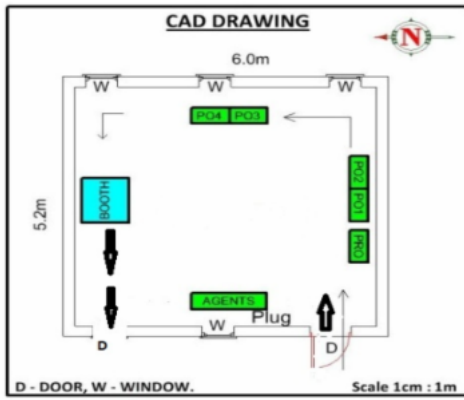

নির্বাচক নিবন্ধন আধিকারিকের স্বাক্ষর

Nazri Naksha

Google Map View

Polling Station Building Front View

Polling Station Front View

Cad View

Key MAP View

বিধানসভা নির্বাচনক্ষেত্রের নং, নাম : 101-অশোকনগর
ভাগ নং, নাম : 1-বৃজরুকবামুনিয়া(কলুপাড়া,উত্তরপাড়া,পদ্মরাজপাড়া,পালপাড়া)