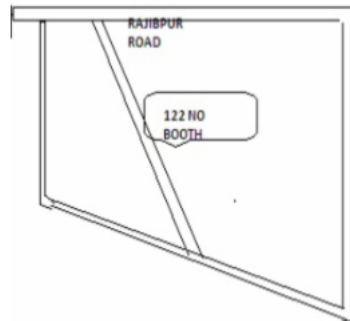

Key MAP View