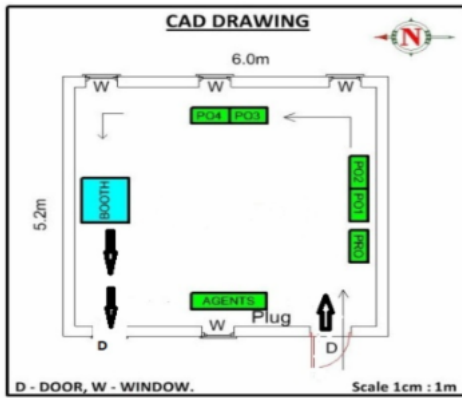

নির্বাচক নিবন্ধন আধিকারিকের স্বাক্ষর

Nazri Naksha

Google Map View

Polling Station Building Front View

Polling Station Front View

Cad View

Key MAP View

1 নাম : মনিরুল ইসলাম পিতার নাম: নুরুল ইসলাম মন্ডল বাড়ির নং : এন000 বয়স : 32 লিঙ্গ : পুরুষ	REO1765874 ফটো উপলব্ধ	2 নাম : সোবেজান বিবি স্বামীর নাম: মইনুর জামান বাড়ির নং : n0158 বয়স : 37 লিঙ্গ : মহিলা	REO1500743 ফটো উপলব্ধ	3 নাম : সামসুন নাহার স্বামীর নাম: সুরাবুদ্দিন মণ্ডল বাড়ির নং : n0154 বয়স : 45 লিঙ্গ : মহিলা	MGS2276814 ফটো উপলব্ধ
4 নাম : আজাদ মণ্ডল মায়ের নাম: মেহেরুন বিবি বাড়ির নং : n0102 বয়স : 34 লিঙ্গ : পুরুষ	REO1354539 ফটো উপলব্ধ	5 নাম : মেহেরুন বিবি পিতার নাম: নুরুল ইসলাম মন্ডল বাড়ির নং : n0102 বয়স : 43 লিঙ্গ : মহিলা	GWZ2359636 ফটো উপলব্ধ	6 নাম : মইনুর জামান মায়ের নাম: বেলাতন বিবি বাড়ির নং : n0102 বয়স : 40 লিঙ্গ : পুরুষ	REO1234657 ফটো উপলব্ধ
7 নাম : বেলাতন বিবি স্বামীর নাম: নূর মহম্মদ মন্ডল বাড়ির নং : n0102 বয়স : 54 লিঙ্গ : মহিলা	REO1107655 ফটো উপলব্ধ	8 নাম : মঞ্জুরা খাতুন বিবি স্বামীর নাম: সাহিবুদ্দিন মন্ডল বাড়ির নং : পাট নং 122 বয়স : 38 লিঙ্গ : মহিলা	REO1649748 ফটো উপলব্ধ	9 নাম : জাহানারা বিবি স্বামীর নাম: সাহিব মন্ডল বাড়ির নং : পাট নং 122 বয়স : 51 লিঙ্গ : মহিলা	REO2327096 ফটো উপলব্ধ
# 10 নাম : তাজমিরা খাতুন পিতার নাম: সিরাজুল মন্ডল বাড়ির নং : এন0145 বয়স : 41 লিঙ্গ : মহিলা	GWZ2630705 ফটো উপলব্ধ	11 নাম : আনোয়ার খাতুন স্বামীর নাম: এলাই বক্স মন্ডল বাড়ির নং : n0173 বয়স : 67 লিঙ্গ : মহিলা	REO2280600 ফটো উপলব্ধ	12 নাম : আমিনা বিবি স্বামীর নাম: ইছা মন্ডল বাড়ির নং : N0102 বয়স : 50 লিঙ্গ : মহিলা	REO2273803 ফটো উপলব্ধ
13 নাম : সেখ আনিস উদ্দিন পিতার নাম: সেখ কুতুব উদ্দিন বাড়ির নং : 208 বয়স : 34 লিঙ্গ : পুরুষ	REO1766757 ফটো উপলব্ধ	14 নাম : নাসিমা খাতুন পিতার নাম: সেখ নাসিরউদ্দিন বাড়ির নং : পাট নং - 122 বয়স : 30 লিঙ্গ : মহিলা	REO2147379 ফটো উপলব্ধ	15 নাম : রুকসানা বিবি স্বামীর নাম: আরিফ ল মন্ডল বাড়ির নং : n0155 বয়স : 33 লিঙ্গ : মহিলা	REO1500982 ফটো উপলব্ধ
16 নাম : সাবানা খাতুন পিতার নাম: আবুল হোসেন মন্ডল বাড়ির নং : N0158 বয়স : 25 লিঙ্গ : মহিলা	REO2477800 ফটো উপলব্ধ	17 নাম : হোসেন মহঃ হাবিব পিতার নাম: মহঃ রফিকুল ইসলাম বাড়ির নং : এন000 বয়স : 33 লিঙ্গ : পুরুষ	REO1538107 ফটো উপলব্ধ	18 নাম : রিনা খাতুন মায়ের নাম: মেহেরুন বিবি বাড়ির নং : এন0102 বয়স : 29 লিঙ্গ : মহিলা	REO2679058 ফটো উপলব্ধ
19 নাম : কল্পনা মণ্ডল স্বামীর নাম: বাবুল মণ্ডল বাড়ির নং : n0170 বয়স : 49 লিঙ্গ : মহিলা	REO1424266 ফটো উপলব্ধ	20 নাম : দীপংকর কায়পুত্র পিতার নাম: উত্তম কায়পুত্র বাড়ির নং : কায়পুত্র পারা বয়স : 21 লিঙ্গ : পুরুষ	REO2740454 ফটো উপলব্ধ	21 নাম : সাজ্জাত মন্ডল মায়ের নাম: মেহেরুন বিবি বাড়ির নং : n0102 বয়স : 31 লিঙ্গ : মহিলা	REO1650050 ফটো উপলব্ধ
22 নাম : সাহিন মল্লিক মায়ের নাম: তাজমিরা খাতুন বাড়ির নং : 01 বয়স : 21 লিঙ্গ : পুরুষ	REO2783876 ফটো উপলব্ধ	23 নাম : গোপা (মোদক)নাথ স্বামীর নাম: নরেশ চন্দ্র মোদক বাড়ির নং : n0197 বয়স : 45 লিঙ্গ : মহিলা	REO2062123 ফটো উপলব্ধ	24 নাম : নিমাই ঋষি দাস পিতার নাম: সতীশ দাস বাড়ির নং : n0061 বয়স : 67 লিঙ্গ : পুরুষ	REO2282036 ফটো উপলব্ধ
25 নাম : অঞ্জলি দাস স্বামীর নাম: কানাই দাস বাড়ির নং : n0061 বয়স : 52 লিঙ্গ : মহিলা	REO2699718 ফটো উপলব্ধ	26 নাম : শেফালী ঋষি দাস স্বামীর নাম: নিমাই ঋষিদাস বাড়ির নং : n0061 বয়স : 56 লিঙ্গ : মহিলা	REO2282275 ফটো উপলব্ধ	27 নাম : শ্যামসুন্দর ঋষিদাস পিতার নাম: নিমাই ঋষিদাস বাড়ির নং : n0061 বয়স : 32 লিঙ্গ : পুরুষ	REO1766765 ফটো উপলব্ধ
28 নাম : রুপা দাস স্বামীর নাম: উত্তম দাস বাড়ির নং : এন000 বয়স : 26 লিঙ্গ : মহিলা	REO2702751 ফটো উপলব্ধ	29 নাম : লক্ষ্মী ঋষিদাস পিতার নাম: নিমাই ঋষিদাস বাড়ির নং : এন0061 বয়স : 31 লিঙ্গ : মহিলা	REO2666527 ফটো উপলব্ধ	30 নাম : উত্তম দাস পিতার নাম: কানাই ঋষিদাস বাড়ির নং : n0061 বয়স : 31 লিঙ্গ : পুরুষ	REO1766641 ফটো উপলব্ধ