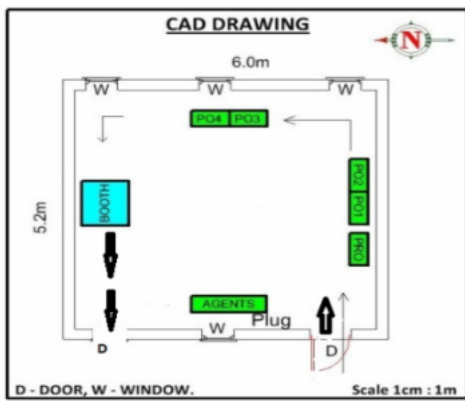

নির্বাচক নিবন্ধন আধিকারিকের স্বাক্ষর

Nazri Naksha

Google Map View

Polling Station Building Front View

Polling Station Front View

Cad View

Key MAP View

1 নাম : ফরিদউদ্দিন সেখ পিতার নাম: খালেদ সেখ বাড়ির নং : n0010 বয়স : 46 লিঙ্গ : পুরুষ	GWZ1575448 ফটো উপলব্ধ	2 নাম : ময়না বিবি স্বামীর নাম: সেলিম মন্ডল বাড়ির নং : n0010 বয়স : 32 লিঙ্গ : মহিলা	REO1597699 ফটো উপলব্ধ	3 নাম : সেখ অবায়দুল্লা পিতার নাম: সেখ আলাউদ্দিন বাড়ির নং : n0011 বয়স : 36 লিঙ্গ : পুরুষ	REO1080340 ফটো উপলব্ধ
4 নাম : জাহানসীর উদ্দিন সেখ পিতার নাম: জামাল উদ্দিন সেখ বাড়ির নং : n0011 বয়স : 29 লিঙ্গ : পুরুষ	REO1857705 ফটো উপলব্ধ	5 নাম : সেখ জহিরউদ্দিন পিতার নাম: সেখ ফজর আলি বাড়ির নং : n0012 বয়স : 73 লিঙ্গ : পুরুষ	REO2298685 ফটো উপলব্ধ	6 নাম : সেখ সুরাবদ্দিন পিতার নাম: সেখ ফজরালি বাড়ির নং : n0012 বয়স : 51 লিঙ্গ : পুরুষ	WB/13/088/006287 ফটো উপলব্ধ
7 নাম : সেখ সাজেদা বিবি স্বামীর নাম: সেখ সাহাবুদ্দিন বাড়ির নং : n0012 বয়স : 59 লিঙ্গ : মহিলা	WB/13/088/006127 ফটো উপলব্ধ	8 নাম : নিরুফা বিবি স্বামীর নাম: সেখ জহিরউদ্দিন বাড়ির নং : n0012 বয়স : 44 লিঙ্গ : মহিলা	REO0050476 ফটো উপলব্ধ	9 নাম : জাহানারা বিবি স্বামীর নাম: সেখ সুরাবউদ্দিন বাড়ির নং : n0012 বয়স : 42 লিঙ্গ : মহিলা	REO0050484 ফটো উপলব্ধ
10 নাম : বুলটি খাতুন বিবি স্বামীর নাম: মফিজুল হক মন্ডল বাড়ির নং : n0012 বয়স : 32 লিঙ্গ : মহিলা	REO1714922 ফটো উপলব্ধ	11 নাম : সিরাজুল মোল্ল্যা পিতার নাম: সবদেল মোল্ল্যা বাড়ির নং : n0013 বয়স : 50 লিঙ্গ : পুরুষ	REO1597665 ফটো উপলব্ধ	12 নাম : তসলিমা খাতুন বিবি স্বামীর নাম: মেকাইল মন্ডল বাড়ির নং : n0142 বয়স : 31 লিঙ্গ : মহিলা	REO1714930 ফটো উপলব্ধ
13 নাম : আলেয়া বিবি মন্ডল স্বামীর নাম: মুজীদ আলি মন্ডল বাড়ির নং : n0014 বয়স : 68 লিঙ্গ : মহিলা	WB/13/088/006230 ফটো উপলব্ধ	14 নাম : আর্কিজা বিবি স্বামীর নাম: সহিদ মণ্ডল বাড়ির নং : n0014 বয়স : 44 লিঙ্গ : মহিলা	REO1176593 ফটো উপলব্ধ	15 নাম : ইবিনা বিবি স্বামীর নাম: আশিক বিল্লা বাড়ির নং : n0014 বয়স : 37 লিঙ্গ : মহিলা	REO1176635 ফটো উপলব্ধ
16 নাম : রুবিনা বিবি সেখ স্বামীর নাম: আব্দুল সেখ বাড়ির নং : n0009 বয়স : 32 লিঙ্গ : মহিলা	REO1597731 ফটো উপলব্ধ	17 নাম : সেখ সহিদুল্লা পিতার নাম: আব্দুল খলিল বাড়ির নং : n0009 বয়স : 41 লিঙ্গ : পুরুষ	GWZ2378511 ফটো উপলব্ধ	18 নাম : বাকিবিল্লাহ পিতার নাম: আব্দুল খলিল বাড়ির নং : n0009 বয়স : 37 লিঙ্গ : পুরুষ	REO1080373 ফটো উপলব্ধ
19 নাম : জাহানারা বিবি স্বামীর নাম: সেখ আবদুল খালেদ বাড়ির নং : n0010 বয়স : 79 লিঙ্গ : মহিলা	REO2298792 ফটো উপলব্ধ	20 নাম : সাবিনা ইয়াসমিন খাঁ স্বামীর নাম: আব্দুল মোমিন খাঁ বাড়ির নং : n0135 বয়স : 36 লিঙ্গ : মহিলা	REO1176403 ফটো উপলব্ধ	21 নাম : সাবির উদ্দিন সেখ পিতার নাম: জামাল উদ্দিন সেখ বাড়ির নং : n0011 বয়স : 35 লিঙ্গ : পুরুষ	REO1857713 ফটো উপলব্ধ
22 নাম : সেখ ইনজামুল হক পিতার নাম: সেখ সাহাবুদ্দিন বাড়ির নং : n0012 বয়স : 27 লিঙ্গ : পুরুষ	REO2149839 ফটো উপলব্ধ	23 নাম : সেখ আব্দুল খালেদ পিতার নাম: সেখ খেলাত আলি মন্ডল বাড়ির নং : n0010 বয়স : 81 লিঙ্গ : পুরুষ	REO2296614 ফটো উপলব্ধ	24 নাম : সেখ গিয়াসউদ্দিন পিতার নাম: সেখ আহমেদা আলি বাড়ির নং : n0011 বয়স : 68 লিঙ্গ : পুরুষ	GWZ0028654 ফটো উপলব্ধ
25 নাম : আব্দুল্লা সেখ পিতার নাম: খলিল সেখ বাড়ির নং : n0009 বয়স : 44 লিঙ্গ : পুরুষ	GWZ2378529 ফটো উপলব্ধ	26 নাম : সেখ জামাল উদ্দিন পিতার নাম: আহম্মদ সেখ বাড়ির নং : n0011 বয়স : 57 লিঙ্গ : পুরুষ	WB/13/088/006461 ফটো উপলব্ধ	27 নাম : সেখ আব্দুল খলিল পিতার নাম: সেখ আব্দুল করীম বাড়ির নং : n0009 বয়স : 79 লিঙ্গ : পুরুষ	WB/13/088/006466 ফটো উপলব্ধ
28 নাম : সেখ নূরউদ্দিন পিতার নাম: সেখ আব্দুল খালেদ বাড়ির নং : n0011 বয়স : 46 লিঙ্গ : পুরুষ	GWZ1574888 ফটো উপলব্ধ	29 নাম : সহিদ আলী মন্ডল পিতার নাম: রজব আলী মন্ডল বাড়ির নং : n0014 বয়স : 54 লিঙ্গ : পুরুষ	WB/13/088/006395 ফটো উপলব্ধ	30 নাম : আব্দুল গনি পিতার নাম: আব্দুল করিম বাড়ির নং : n0013 বয়স : 71 লিঙ্গ : পুরুষ	WB/13/088/006295 ফটো উপলব্ধ