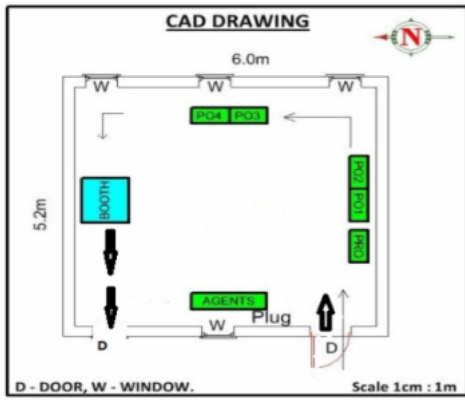

নির্বাচক নিবন্ধন আধিকারিকের স্বাক্ষর

Nazri Naksha

Google Map View

Polling Station Building Front View

Polling Station Front View

Cad View

Key MAP View

1 নাম : টিংকু পিতার নাম: বাড়ির নং : এন00 বয়স : 40 লিঙ্গ : মহিলা	ALD0599365 ফটো উপলব্ধ	2 নাম : লিন্ডা (বৈদ্য) মন্ডল স্বামীর নাম: শ্যামল মন্ডল বাড়ির নং : n0067 বয়স : 32 লিঙ্গ : মহিলা	REO1502103 ফটো উপলব্ধ	3 নাম : বিজয় অধিকারী পিতার নাম: জগবন্ধু অধিকারী বাড়ির নং : n0851 বয়স : 44 লিঙ্গ : পুরুষ	ALD1369719 ফটো উপলব্ধ
4 নাম : সঞ্জীব অধিকারী পিতার নাম: কৃষ্ণ অধিকারী বাড়ির নং : n0862 বয়স : 30 লিঙ্গ : পুরুষ	REO1887389 ফটো উপলব্ধ	5 নাম : সুমনা অধিকারী স্বামীর নাম: সুশান্ত অধিকারী বাড়ির নং : এন0740 বয়স : 37 লিঙ্গ : মহিলা	LLH5105051 ফটো উপলব্ধ	6 নাম : তাপস পাল পিতার নাম: অসিত পাল বাড়ির নং : n0126 বয়স : 35 লিঙ্গ : পুরুষ	REO1768217 ফটো উপলব্ধ
7 নাম : রনজিত অধিকারী পিতার নাম: কৃষ্ণ অধিকারী বাড়ির নং : N0875 বয়স : 24 লিঙ্গ : পুরুষ	REO2480598 ফটো উপলব্ধ	8 নাম : বলাই অধিকারী পিতার নাম: বসন্ত অধিকারী বাড়ির নং : n0091 বয়স : 59 লিঙ্গ : পুরুষ	WB/13/088/210326 ফটো উপলব্ধ	9 নাম : লক্ষী অধিকারী স্বামীর নাম: বলাই অধিকারী বাড়ির নং : n0091 বয়স : 55 লিঙ্গ : মহিলা	WB/13/088/210250 ফটো উপলব্ধ
10 নাম : ঝর্না অধিকারী পিতার নাম: বলাই অধিকারী বাড়ির নং : n0091 বয়স : 38 লিঙ্গ : মহিলা	REO1235720 ফটো উপলব্ধ	11 নাম : চিত্তরঞ্জন অধিকারী পিতার নাম: চন্দ্রকান্ত অধিকারী বাড়ির নং : n0174 বয়স : 73 লিঙ্গ : পুরুষ	WB/13/088/210008 ফটো উপলব্ধ	12 নাম : রবীন্দ্র নাথ অধিকারী পিতার নাম: চিত্তরঞ্জন অধিকারী বাড়ির নং : n0174 বয়স : 43 লিঙ্গ : পুরুষ	GWZ1795087 ফটো উপলব্ধ
13 নাম : কপিল অধিকারী পিতার নাম: চিত্তরঞ্জন অধিকারী বাড়ির নং : 296 বয়স : 38 লিঙ্গ : পুরুষ	GWZ2959021 ফটো উপলব্ধ	14 নাম : বিজয় কৃষ্ণ মন্ডল পিতার নাম: সুবোধ মন্ডল বাড়ির নং : n0174 বয়স : 54 লিঙ্গ : পুরুষ	REO1651165 ফটো উপলব্ধ	15 নাম : সবিতা মণ্ডল (মামা) স্বামীর নাম: বিজয় কৃষ্ণ মণ্ডল বাড়ির নং : n0174 বয়স : 52 লিঙ্গ : মহিলা	REO1768555 ফটো উপলব্ধ
16 নাম : কৃষ্ণ অধিকারী পিতার নাম: জগবন্ধু অধিকারী বাড়ির নং : n0875 বয়স : 53 লিঙ্গ : পুরুষ	REO1538495 ফটো উপলব্ধ	17 নাম : টনি অধিকারী পিতার নাম: পাঁচু গোপাল অধিকারী বাড়ির নং : এন0126 বয়স : 34 লিঙ্গ : পুরুষ	YCW0973438 ফটো উপলব্ধ	18 নাম : প্রিয়া দাস স্বামীর নাম: তাপস দাস বাড়ির নং : এন0126 বয়স : 33 লিঙ্গ : মহিলা	REO2739845 ফটো উপলব্ধ
19 নাম : লিটন বাউঁ পিতার নাম: শান্তি বাউঁ বাড়ির নং : পাট নং 125 বয়স : 35 লিঙ্গ : পুরুষ	REO1778109 ফটো উপলব্ধ	20 নাম : রিঙ্কী অধিকারী পিতার নাম: পাঁচুগোপাল অধিকারী বাড়ির নং : এন0126 বয়স : 38 লিঙ্গ : মহিলা	YCW1632280 ফটো উপলব্ধ	21 নাম : রীতা অধিকারী (সরকার) স্বামীর নাম: সুনীল অধিকারী বাড়ির নং : n0171 বয়স : 50 লিঙ্গ : মহিলা	REO1502202 ফটো উপলব্ধ
22 নাম : সুব্রত অধিকারী পিতার নাম: সুনীল অধিকারী বাড়ির নং : n0590 বয়স : 40 লিঙ্গ : পুরুষ	REO2104479 ফটো উপলব্ধ	23 নাম : তাপস অধিকারী পিতার নাম: বলরাম অধিকারী বাড়ির নং : n0815 বয়স : 27 লিঙ্গ : পুরুষ	REO2104495 ফটো উপলব্ধ	24 নাম : রনজিৎ অধিকারী পিতার নাম: কৃষ্ণ অধিকারী বাড়ির নং : n0871 বয়স : 27 লিঙ্গ : পুরুষ	REO2064830 ফটো উপলব্ধ
25 নাম : মমতা অধিকারী স্বামীর নাম: কৃষ্ণ অধিকারী বাড়ির নং : n0872 বয়স : 42 লিঙ্গ : মহিলা	REO2064723 ফটো উপলব্ধ	26 নাম : সম্রাট মণ্ডল পিতার নাম: বিজয় কৃষ্ণ মণ্ডল বাড়ির নং : এন0126 বয়স : 28 লিঙ্গ : পুরুষ	REO2023133 ফটো উপলব্ধ	27 নাম : রুপা অধিকারী পিতার নাম: পাঁচু গোপাল অধিকারী বাড়ির নং : এন0126 বয়স : 28 লিঙ্গ : মহিলা	YCW2240802 ফটো উপলব্ধ
28 নাম : তাপস দাস মায়ের নাম: রিনা দাস বাড়ির নং : এন0126 বয়স : 34 লিঙ্গ : পুরুষ	REO2590040 ফটো উপলব্ধ	29 নাম : পাঁচুগোপাল অধিকারী পিতার নাম: জগবন্ধু অধিকারী বাড়ির নং : এন0126 বয়স : 52 লিঙ্গ : পুরুষ	REO2593721 ফটো উপলব্ধ	30 নাম : রেবা অধিকারী স্বামীর নাম: পাঁচুগোপাল অধিকারী বাড়ির নং : এন0126 বয়স : 46 লিঙ্গ : মহিলা	CKW0013094 ফটো উপলব্ধ