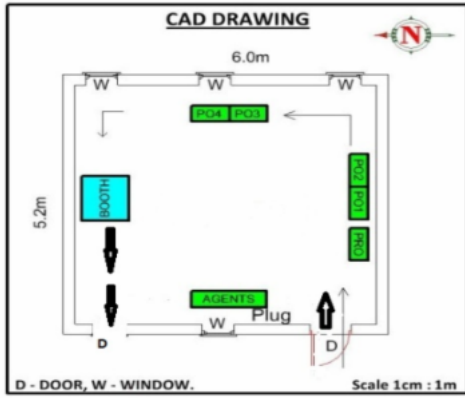

নির্বাচক নিবন্ধন আধিকারিকের স্বাক্ষর

Nazri Naksha

Google Map View

Polling Station Building Front View

Polling Station Front View

Cad View

Key MAP View

1 নাম : অনিতা (রায়) হালদার পিতার নাম: সুবোধ রায় বাড়ির নং : n0392 বয়স : 36 লিঙ্গ : মহিলা	REO2104529 ফটো উপলব্ধ	2 নাম : শঙ্কর সাহা পিতার নাম: জীবন সাহা বাড়ির নং : নবপল্লি বয়স : 40 লিঙ্গ : পুরুষ	SMM2200160 ফটো উপলব্ধ	3 নাম : ০০০০০ ০০০ স্বামীর নাম: শঙ্কর সাহা বাড়ির নং : এন0400 বয়স : 39 লিঙ্গ : মহিলা	SMM2220267 ফটো উপলব্ধ
4 নাম : তনয় অধিকারী পিতার নাম: তারক অধিকারী বাড়ির নং : n0062 বয়স : 27 লিঙ্গ : পুরুষ	REO2166114 ফটো উপলব্ধ	5 নাম : অয়ন অধিকারী পিতার নাম: বিমল অধিকারী বাড়ির নং : N035 বয়স : 30 লিঙ্গ : পুরুষ	REO2482677 ফটো উপলব্ধ	6 নাম : কমলা অধিকারী স্বামীর নাম: তারক অধিকারী বাড়ির নং : n0062 বয়স : 41 লিঙ্গ : মহিলা	REO1236678 ফটো উপলব্ধ
7 নাম : মাখন লাল অধিকারী পিতার নাম: মহানন্দ অধিকারী বাড়ির নং : n0266 বয়স : 72 লিঙ্গ : পুরুষ	REO1538438 ফটো উপলব্ধ	8 নাম : মানস অধিকারী পিতার নাম: মাখন লাল অধিকারী বাড়ির নং : n0265 বয়স : 32 লিঙ্গ : পুরুষ	REO1651785 ফটো উপলব্ধ	9 নাম : জানকী অধিকারী স্বামীর নাম: মাখনলাল অধিকারী বাড়ির নং : n0255 বয়স : 59 লিঙ্গ : মহিলা	REO1886183 ফটো উপলব্ধ
10 নাম : নিলীমা অধিকারী স্বামীর নাম: লোকনাথ অধিকারী বাড়ির নং : n0062 বয়স : 42 লিঙ্গ : মহিলা	REO1136514 ফটো উপলব্ধ	11 নাম : লোকনাথ অধিকারী পিতার নাম: নিতাই অধিকারী বাড়ির নং : n0062 বয়স : 50 লিঙ্গ : পুরুষ	WB/13/088/204116 ফটো উপলব্ধ	12 নাম : লোকেশ অধিকারী পিতার নাম: লোকনাথ অধিকারী বাড়ির নং : এন00 বয়স : 21 লিঙ্গ : পুরুষ	REO2741825 ফটো উপলব্ধ
13 নাম : মনোজ অধিকারী পিতার নাম: মাখন লাল অধিকারী বাড়ির নং : n0318 বয়স : 36 লিঙ্গ : পুরুষ	REO1651967 ফটো উপলব্ধ	14 নাম : মনিন্দ্র ওবা পিতার নাম: পুলিন চন্দ্র ওবা বাড়ির নং : n0380 বয়স : 38 লিঙ্গ : পুরুষ	REO2063717 ফটো উপলব্ধ	15 নাম : সুস্মিতা ওবা পিতার নাম: সুশীল চন্দ্র ওবা বাড়ির নং : n0169 বয়স : 31 লিঙ্গ : মহিলা	REO1652197 ফটো উপলব্ধ
16 নাম : যুথিকা ওবা স্বামীর নাম: সুশীল চন্দ্র ওবা বাড়ির নং : n0169 বয়স : 58 লিঙ্গ : মহিলা	REO0493726 ফটো উপলব্ধ	17 নাম : সুশীল চন্দ্র ওবা পিতার নাম: নকুল চন্দ্র ওবা বাড়ির নং : n0011 বয়স : 54 লিঙ্গ : পুরুষ	GWZ2357549 ফটো উপলব্ধ	18 নাম : সূজন ওবা পিতার নাম: সুশীল চন্দ্র ওবা বাড়ির নং : 0110 বয়স : 24 লিঙ্গ : পুরুষ	REO2531002 ফটো উপলব্ধ
19 নাম : পূর্ণিমা ওবা(সমাদ্দার) পিতার নাম: অনিল চন্দ্র সমাদ্দার বাড়ির নং : n0371 বয়স : 30 লিঙ্গ : মহিলা	REO2063626 ফটো উপলব্ধ	20 নাম : মঞ্জু কুন্ড স্বামীর নাম: রমেশ কুন্ড বাড়ির নং : n0319 বয়স : 60 লিঙ্গ : মহিলা	REO1897370 ফটো উপলব্ধ	21 নাম : ইন্দ্রজিৎ কুন্ড পিতার নাম: রমেশ কুন্ড বাড়ির নং : n0320 বয়স : 43 লিঙ্গ : পুরুষ	REO1653062 ফটো উপলব্ধ
22 নাম : শম্পা কুন্ড স্বামীর নাম: ইন্দ্রজিৎ কুন্ড বাড়ির নং : n0166 বয়স : 30 লিঙ্গ : মহিলা	REO1978741 ফটো উপলব্ধ	23 নাম : প্রদীপ কুন্ড পিতার নাম: প্রভাত কুমার কুন্ড বাড়ির নং : n0166 বয়স : 56 লিঙ্গ : পুরুষ	REO1652080 ফটো উপলব্ধ	24 নাম : পল্লব কুন্ড পিতার নাম: প্রদীপ কুন্ড বাড়ির নং : n0166 বয়স : 29 লিঙ্গ : পুরুষ	REO1885946 ফটো উপলব্ধ
25 নাম : দেবী কুন্ড স্বামীর নাম: প্রদীপ কুন্ড বাড়ির নং : n0192 বয়স : 42 লিঙ্গ : মহিলা	REO1356682 ফটো উপলব্ধ	26 নাম : শ্রাবন্তী রানী কুন্ড পিতার নাম: প্রদীপ কুমার কুন্ড বাড়ির নং : n0192 বয়স : 32 লিঙ্গ : মহিলা	REO1652247 ফটো উপলব্ধ	27 নাম : পরিমল কুন্ড পিতার নাম: প্রভাত কুমার কুন্ড বাড়ির নং : n0215 বয়স : 48 লিঙ্গ : পুরুষ	REO1362607 ফটো উপলব্ধ
28 নাম : প্রসুন কুন্ড পিতার নাম: পরিমল কুন্ড বাড়ির নং : এন0215 বয়স : 20 লিঙ্গ : পুরুষ	REO2795268 ফটো উপলব্ধ	29 নাম : অনিতা রানী কুন্ড স্বামীর নাম: প্রভাত কুমার কুন্ড বাড়ির নং : n0216 বয়স : 67 লিঙ্গ : মহিলা	REO1313725 ফটো উপলব্ধ	30 নাম : লক্ষী কুন্ড স্বামীর নাম: পরিমল কুন্ড বাড়ির নং : n0233 বয়স : 37 লিঙ্গ : মহিলা	REO1228824 ফটো উপলব্ধ