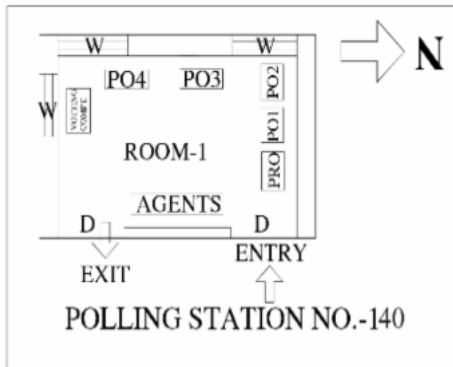

নির্বাচক নিবন্ধন আধিকারিকের স্বাক্ষর

Nazri Naksha

Google Map View

Polling Station Building Front View

Polling Station Front View

Cad View

Key MAP View

1 নাম : সেখ ইসরাফিল পিতার নাম : সেখ আব্দুর রহিম বাড়ির নং : n0040 বয়স : 37 লিঙ্গ : পুরুষ	GWZ2956456 ফটো উপলব্ধ	2 নাম : শেখ আব্দুল আজাদ পিতার নাম : শেখ আব্দুল আহাদ বাড়ির নং : 41 বয়স : 41 লিঙ্গ : পুরুষ	GWZ2437077 ফটো উপলব্ধ	3 নাম : শেখ আব্দুল আজগার পিতার নাম : সেখ আব্দুল আহাদ বাড়ির নং : n0041 বয়স : 37 লিঙ্গ : পুরুষ	GWZ2867786 ফটো উপলব্ধ
4 নাম : সাবিনা বিবি স্বামীর নাম : সুরাযদ্দিন সেখ বাড়ির নং : n0057 বয়স : 32 লিঙ্গ : মহিলা	REO1655059 ফটো উপলব্ধ	5 নাম : কবীর হোসেন পিতার নাম : ইদ্রিস আলি মণ্ডল বাড়ির নং : n0153 বয়স : 44 লিঙ্গ : পুরুষ	GWZ1796598 ফটো উপলব্ধ	6 নাম : মোঃ মুজিবুর রহমান পিতার নাম : মোঃ আমির আলি বাড়ির নং : n0055 বয়স : 60 লিঙ্গ : পুরুষ	WB/13/088/195077 ফটো উপলব্ধ
7 নাম : মোঃ সাহিন আকতার পিতার নাম : মো মুজিবুর রহমান বাড়ির নং : n0055 বয়স : 29 লিঙ্গ : পুরুষ	REO1887835 ফটো উপলব্ধ	8 নাম : সাজেদা খাতুন স্বামীর নাম : ইদ্রিস আলি বাড়ির নং : n0095 বয়স : 63 লিঙ্গ : মহিলা	WB/13/088/195161 ফটো উপলব্ধ	9 নাম : জেবা নাসরিন পিতার নাম : ইদ্রিস আলি বাড়ির নং : n0095 বয়স : 33 লিঙ্গ : মহিলা	REO1505254 ফটো উপলব্ধ
10 নাম : রুমা বিবি স্বামীর নাম : আবুল কালাম বাড়ির নং : n0182 বয়স : 41 লিঙ্গ : মহিলা	GWZ2865905 ফটো উপলব্ধ	11 নাম : আনোয়ারা বিবি সেখ স্বামীর নাম : আব্দুলগনি সেখ বাড়ির নং : n0039 বয়স : 67 লিঙ্গ : মহিলা	WB/13/088/195256 ফটো উপলব্ধ	12 নাম : আব্দুর রহিম শেখ পিতার নাম : রহমানশেখ বাড়ির নং : n0040 বয়স : 66 লিঙ্গ : পুরুষ	WB/13/088/195009 ফটো উপলব্ধ
13 নাম : ফেরদৌসি আক্তা বিবি স্বামীর নাম : আব্দুর রহিম সেখ বাড়ির নং : n0040 বয়স : 59 লিঙ্গ : মহিলা	WB/13/088/195006 ফটো উপলব্ধ	14 নাম : রুবিনা খাতুন স্বামীর নাম : সেখ আব্দুল আজাদ বাড়ির নং : 41 বয়স : 33 লিঙ্গ : মহিলা	REO1772995 ফটো উপলব্ধ	15 নাম : সেখ আব্দুল আরিফ পিতার নাম : সেখ আব্দুল আহাদ বাড়ির নং : n0041 বয়স : 32 লিঙ্গ : পুরুষ	REO1654714 ফটো উপলব্ধ
16 নাম : আকলিমা খাতুন পিতার নাম : মহঃ আতাউল রহমান বাড়ির নং : n0402 বয়স : 30 লিঙ্গ : মহিলা	REO1748854 ফটো উপলব্ধ	17 নাম : সেফালী বিবি স্বামীর নাম : শেখ সুকুর বাড়ির নং : n0410 বয়স : 47 লিঙ্গ : মহিলা	REO2143634 ফটো উপলব্ধ	18 নাম : ইদ্রিস আলি পিতার নাম : আফসার আলি বাড়ির নং : n0095 বয়স : 72 লিঙ্গ : পুরুষ	WB/13/088/195311 ফটো উপলব্ধ
19 নাম : রোকিয়া বিবি স্বামীর নাম : মোঃ কাদ্দেজ মন্ডল বাড়ির নং : n0367 বয়স : 42 লিঙ্গ : মহিলা	REO1728930 ফটো উপলব্ধ	20 নাম : তানজুরা খাতুন স্বামীর নাম : সাহাজান মল্লিক বাড়ির নং : এন বয়স : 39 লিঙ্গ : মহিলা	GWZ2643435 ফটো উপলব্ধ	21 নাম : জোহরা বিবি স্বামীর নাম : শেখ আব্দুল আহাদ বাড়ির নং : n0041 বয়স : 54 লিঙ্গ : মহিলা	REO2382976 ফটো উপলব্ধ
22 নাম : তুহিনা পারভিন স্বামীর নাম : ইসমাইল সেখ বাড়ির নং : n0040 বয়স : 38 লিঙ্গ : মহিলা	REO1888114 ফটো উপলব্ধ	23 নাম : শেখ সুকুর পিতার নাম : শেখ সিরাজ বাড়ির নং : এন0410 বয়স : 50 লিঙ্গ : পুরুষ	XLJ1345503 ফটো উপলব্ধ	24 নাম : রেহেনা খাতুন স্বামীর নাম : রোজার মিল্লা মল্লিক বাড়ির নং : এন বয়স : 25 লিঙ্গ : মহিলা	REO2199313 ফটো উপলব্ধ
25 নাম : পিঙ্কি খাতুন স্বামীর নাম : আবিদ হোসেন মল্লিক বাড়ির নং : এন বয়স : 26 লিঙ্গ : মহিলা	REO2199321 ফটো উপলব্ধ	26 নাম : সালমা বিবি স্বামীর নাম : হামিদুল সেখ বাড়ির নং : এন বয়স : 30 লিঙ্গ : মহিলা	XLJ1384403 ফটো উপলব্ধ	# 27 নাম : সেখ ইসমাইল পিতার নাম : সেখ আব্দুর রহিম বাড়ির নং : n0040 বয়স : 44 লিঙ্গ : পুরুষ	GWZ1796788 ফটো উপলব্ধ
28 নাম : হালিমা খাতুন স্বামীর নাম : বজলুর রহমান বাড়ির নং : N0569 বয়স : 26 লিঙ্গ : মহিলা	REO2489581 ফটো উপলব্ধ	29 নাম : রুমা খাতুন স্বামীর নাম : নুরজ্জামান মল্লিক বাড়ির নং : এন00 বয়স : 35 লিঙ্গ : মহিলা	REO1080563 ফটো উপলব্ধ	30 নাম : সরিফা বিবি স্বামীর নাম : মোঃ মুজিবুর রহমান বাড়ির নং : n0055 বয়স : 52 লিঙ্গ : মহিলা	REO2550010 ফটো উপলব্ধ