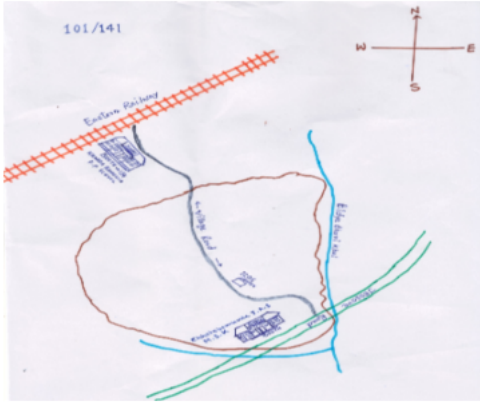

Nazri Naksha