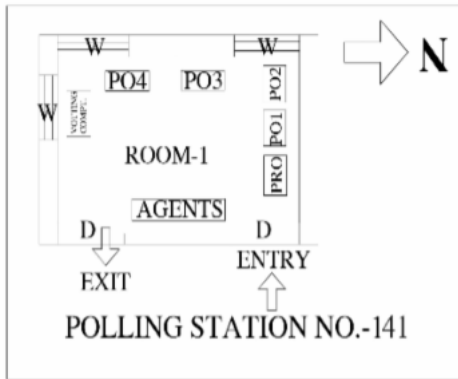

নির্বাচক নিবন্ধন আধিকারিকের স্বাক্ষর

Nazri Naksha

Google Map View

Polling Station Building Front View

Polling Station Front View

Cad View

Key MAP View

1 নাম : মোঃ মেরাজুল গোলদার পিতার নাম : মোঃ সামসুর গোলদার বাড়ির নং : n0052 বয়স : 40 লিঙ্গ : পুরুষ	REO1240217 ফটো উপলব্ধ	2 নাম : মরিয়ম বিবি স্বামীর নাম : সামসুর গোলদার গোলদার বাড়ির নং : n0052 বয়স : 60 লিঙ্গ : মহিলা	REO2230522 ফটো উপলব্ধ	3 নাম : সেলিম মন্ডল পিতার নাম : আব্দুল খতিব মন্ডল বাড়ির নং : n0042 বয়স : 31 লিঙ্গ : পুরুষ	REO1655455 ফটো উপলব্ধ
4 নাম : সাবিনা খাতুন বিবি স্বামীর নাম : কাশিমুল সর্দার বাড়ির নং : n0011 বয়স : 36 লিঙ্গ : মহিলা	REO1506401 ফটো উপলব্ধ	5 নাম : মনোয়ারা বিবি স্বামীর নাম : সাহিনুর ইসলাম বাড়ির নং : n0119 বয়স : 33 লিঙ্গ : মহিলা	REO1506534 ফটো উপলব্ধ	6 নাম : নাজমুন নেহার বিবি স্বামীর নাম : মহিনুর ইসলাম সেখ বাড়ির নং : n0119 বয়স : 34 লিঙ্গ : মহিলা	REO1506658 ফটো উপলব্ধ
7 নাম : আয়নুর বিবি স্বামীর নাম : সেখ আব্দুল লতিফ বাড়ির নং : n0117 বয়স : 56 লিঙ্গ : মহিলা	WB/13/088/198430 ফটো উপলব্ধ	8 নাম : সেখ আব্দুল লতিফ পিতার নাম : সেখ জামীর আলি বাড়ির নং : n0117 বয়স : 64 লিঙ্গ : পুরুষ	WB/13/088/198163 ফটো উপলব্ধ	9 নাম : আরিফ গোলদার পিতার নাম : মোঃ আলি গোলদার বাড়ির নং : n0054 বয়স : 37 লিঙ্গ : পুরুষ	GWZ2648160 ফটো উপলব্ধ
10 নাম : সার্বভৌম মন্ডল পিতার নাম : সুখরঞ্জন মন্ডল বাড়ির নং : n0084 বয়স : 36 লিঙ্গ : পুরুষ	REO1110998 ফটো উপলব্ধ	11 নাম : সাবির হোসেন মন্ডল পিতার নাম : রফিক মন্ডল বাড়ির নং : n0084 বয়স : 29 লিঙ্গ : পুরুষ	REO1888338 ফটো উপলব্ধ	12 নাম : ছাপিয়া বিবি স্বামীর নাম : আব্দুল খতিব মন্ডল বাড়ির নং : n0042 বয়স : 50 লিঙ্গ : মহিলা	WB/13/088/198311 ফটো উপলব্ধ
13 নাম : ছুপিয়া বিবি স্বামীর নাম : এমান আলি সর্দার বাড়ির নং : n0189 বয়স : 76 লিঙ্গ : মহিলা	WB/13/088/198653 ফটো উপলব্ধ	14 নাম : মোসা সুলতানা বিবি পিতার নাম : মোসাজাত মন্ডল বাড়ির নং : n0287 বয়স : 32 লিঙ্গ : মহিলা	REO2065811 ফটো উপলব্ধ	15 নাম : সাহাবুদ্দিন সেখ মায়ের নাম : ছালেমা খাতুন বিবি বাড়ির নং : n0303 বয়স : 29 লিঙ্গ : পুরুষ	REO2065894 ফটো উপলব্ধ
16 নাম : শাহ জাহান সেদুম স্বামীর নাম : মনসুর আলি বাড়ির নং : n0006 বয়স : 84 লিঙ্গ : মহিলা	GWZ1588854 ফটো উপলব্ধ	17 নাম : লায়লা বিবি খাতুন স্বামীর নাম : হাসানুর জামান মন্ডল বাড়ির নং : n0187 বয়স : 36 লিঙ্গ : মহিলা	REO1110212 ফটো উপলব্ধ	18 নাম : খুরসিদা বিবি স্বামীর নাম : রেজাউল মণ্ডল বাড়ির নং : n0251 বয়স : 28 লিঙ্গ : মহিলা	REO1980598 ফটো উপলব্ধ
19 নাম : রুবিনা পারভীন পিতার নাম : মহসিন আলি বাড়ির নং : এন0006 বয়স : 26 লিঙ্গ : মহিলা	REO2143865 ফটো উপলব্ধ	20 নাম : সুরাইয়া আজমীন পিতার নাম : ফারুক আলী গোলদার বাড়ির নং : n0304 বয়স : 27 লিঙ্গ : মহিলা	REO2065902 ফটো উপলব্ধ	21 নাম : তানজিলা বিবি স্বামীর নাম : জামান আলি সর্দার বাড়ির নং : n0194 বয়স : 53 লিঙ্গ : মহিলা	REO2361426 ফটো উপলব্ধ
22 নাম : ফারহান আলি পিতার নাম : মোস্তাফা মাহমুদ আলি বাড়ির নং : n0007 বয়স : 29 লিঙ্গ : পুরুষ	REO1888221 ফটো উপলব্ধ	23 নাম : শেখ মহবুব হাসান পিতার নাম : শেখ আবদুল্লা বাড়ির নং : n0164 বয়স : 49 লিঙ্গ : পুরুষ	REO2363315 ফটো উপলব্ধ	24 নাম : কাশমিরা বিবি স্বামীর নাম : তাজনুর গাজী বাড়ির নং : N0011 বয়স : 28 লিঙ্গ : মহিলা	REO2492320 ফটো উপলব্ধ
25 নাম : মর্জিনা বিবি স্বামীর নাম : মেহের আলি গোলদার বাড়ির নং : n0054 বয়স : 55 লিঙ্গ : মহিলা	REO2230175 ফটো উপলব্ধ	26 নাম : সেরিনা বিবি স্বামীর নাম : এমদাদুল মন্ডল বাড়ির নং : n0102 বয়স : 44 লিঙ্গ : মহিলা	GWZ2648590 ফটো উপলব্ধ	27 নাম : আর্জিনা বিবি স্বামীর নাম : মিরাজুল গোলদার বাড়ির নং : n0052 বয়স : 26 লিঙ্গ : মহিলা	REO2144095 ফটো উপলব্ধ
Q 28 নাম : বাসন্তী পাল পিতার নাম : গোপাল পাল বাড়ির নং : 159 বয়স : 32 লিঙ্গ : মহিলা	REO1692706 ফটো উপলব্ধ	29 নাম : মোস্তাফা মাহমুদ আলি পিতার নাম : মনসুর আলি বাড়ির নং : n0007 বয়স : 58 লিঙ্গ : পুরুষ	GWZ0383059 ফটো উপলব্ধ	30 নাম : বিলকিস আরা বিবি স্বামীর নাম : বাকিবুল্লা মন্ডল বাড়ির নং : n0177 বয়স : 38 লিঙ্গ : মহিলা	REO1360270 ফটো উপলব্ধ