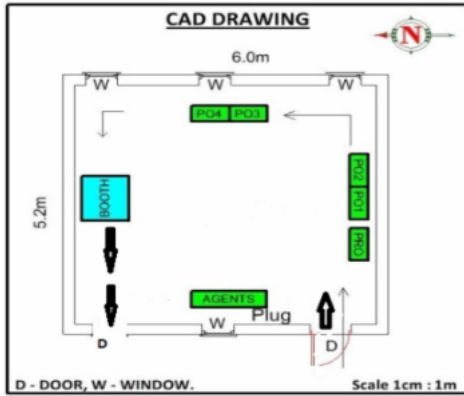

নির্বাচক নিবন্ধন আধিকারিকের স্বাক্ষর

Nazri Naksha

Google Map View

Polling Station Building Front View

Polling Station Front View

Cad View

Key MAP View

1 নাম : অমলা সিকদার (দত্ত) স্বামীর নাম: সঞ্জিত সিকদার বাড়ির নং : n0161 বয়স : 39 লিঙ্গ : মহিলা	REO1889021 ফটো উপলব্ধ	2 নাম : তপতী বাওয়ালী (মণ্ডল) স্বামীর নাম: নিখিল বাওয়ালী বাড়ির নং : n0161 বয়স : 43 লিঙ্গ : মহিলা	REO1774231 ফটো উপলব্ধ	3 নাম : মনিকা অধিকারী পিতার নাম: নিমাই অধিকারী বাড়ির নং : n0720 বয়স : 39 লিঙ্গ : মহিলা	REO2144525 ফটো উপলব্ধ
4 নাম : নমিতা অধিকারী স্বামীর নাম: নিমাই অধিকারী বাড়ির নং : n0718 বয়স : 50 লিঙ্গ : মহিলা	TFE1769272 ফটো উপলব্ধ	5 নাম : সন্দীপ অধিকারী পিতার নাম: নিমাই অধিকারী বাড়ির নং : n0719 বয়স : 37 লিঙ্গ : পুরুষ	TFE1559251 ফটো উপলব্ধ	6 নাম : রত্না অধিকারী মায়ের নাম: মনিকা অধিকারী বাড়ির নং : পাট নং 137 বয়স : 21 লিঙ্গ : মহিলা	REO2713527 ফটো উপলব্ধ
7 নাম : দুলাল চন্দ্র অধিকারী পিতার নাম: মহেন্দ্র নাথ অধিকারী বাড়ির নং : এন00430 বয়স : 68 লিঙ্গ : পুরুষ	REO1889195 ফটো উপলব্ধ	8 নাম : শেফালী অধিকারী স্বামীর নাম: দুলাল চন্দ্র অধিকারী বাড়ির নং : এন00430 বয়স : 60 লিঙ্গ : মহিলা	REO2686285 ফটো উপলব্ধ	9 নাম : দিবাকর অধিকারী পিতার নাম: দুলাল চন্দ্র অধিকারী বাড়ির নং : এন00430 বয়স : 37 লিঙ্গ : পুরুষ	REO1940501 ফটো উপলব্ধ
10 নাম : মৈত্রী অধিকারী পিতার নাম: দুলাল চন্দ্র অধিকারী বাড়ির নং : এন00430 বয়স : 38 লিঙ্গ : মহিলা	REO1940493 ফটো উপলব্ধ	11 নাম : সৌমিত্র চৌধুরী পিতার নাম: উজ্জ্বল চৌধুরী বাড়ির নং : এন00430 বয়স : 24 লিঙ্গ : পুরুষ	REO2493526 ফটো উপলব্ধ	12 নাম : সংগীতা কীর্তিনিয়া স্বামীর নাম: নিখিল চন্দ্র কীর্তিনিয়া বাড়ির নং : না বয়স : 33 লিঙ্গ : মহিলা	REO2381259 ফটো উপলব্ধ
13 নাম : নিখিল চন্দ্র কীওনীয়া পিতার নাম: কৃষ্ণ কান্ত কীওনীয়া বাড়ির নং : না বয়স : 46 লিঙ্গ : পুরুষ	REO2404499 ফটো উপলব্ধ	14 নাম : অমল ঘরামী পিতার নাম: হরেন ঘরামী বাড়ির নং : n0733 বয়স : 41 লিঙ্গ : পুরুষ	REO2144640 ফটো উপলব্ধ	15 নাম : তপন ঘোষ পিতার নাম: বেচারাম ঘোষ বাড়ির নং : পাট নং 137 বয়স : 43 লিঙ্গ : পুরুষ	REO1505924 ফটো উপলব্ধ
16 নাম : জলি ঘোষ(সমাদ্দার) স্বামীর নাম: রঞ্জন ঘোষ(সমাদ্দার) বাড়ির নং : এন00487 বয়স : 45 লিঙ্গ : মহিলা	REO1980838 ফটো উপলব্ধ	17 নাম : অর্পূর্ষ ডাকুয়া পিতার নাম: কালীপদ ডাকুয়া বাড়ির নং : n0716 বয়স : 26 লিঙ্গ : পুরুষ	REO2144509 ফটো উপলব্ধ	18 নাম : পার্বতী ঢালি বিশ্বাস স্বামীর নাম: রাজু ঢালি বাড়ির নং : এন00 বয়স : 27 লিঙ্গ : মহিলা	REO2578797 ফটো উপলব্ধ
19 নাম : অভি ঢালী মায়ের নাম: শিখা ঢালী বাড়ির নং : এন0317 বয়স : 21 লিঙ্গ : পুরুষ	REO2761039 ফটো উপলব্ধ	20 নাম : শ্রীঠাকুর চন্দ্র দত্ত পিতার নাম: রনজিৎ দত্ত বাড়ির নং : n0684 বয়স : 70 লিঙ্গ : পুরুষ	YAY0988535 ফটো উপলব্ধ	21 নাম : শুভজিৎ দত্ত পিতার নাম: গৌরাজ দত্ত বাড়ির নং : n0722 বয়স : 28 লিঙ্গ : পুরুষ	REO2144558 ফটো উপলব্ধ
22 নাম : সুমন দত্ত পিতার নাম: ঠাকুর চন্দ্র দত্ত বাড়ির নং : n0683 বয়স : 32 লিঙ্গ : পুরুষ	YAY0988543 ফটো উপলব্ধ	23 নাম : অর্পিতা বিশ্বাস দত্ত স্বামীর নাম: সুমন বাড়ির নং : গুমা বয়স : 23 লিঙ্গ : মহিলা	REO2832582 ফটো উপলব্ধ	24 নাম : রত্না দত্ত স্বামীর নাম: ঠাকুর চন্দ্র দত্ত বাড়ির নং : n0682 বয়স : 56 লিঙ্গ : মহিলা	YAY0988238 ফটো উপলব্ধ
25 নাম : শিপ্রা দত্ত (নন্দী) স্বামীর নাম: অনুপম দত্ত বাড়ির নং : এন0297 বয়স : 48 লিঙ্গ : মহিলা	WB/13/090/0732380 ফটো উপলব্ধ	26 নাম : অনুপম দত্ত পিতার নাম: অজিত কুমার দত্ত বাড়ির নং : এন0297 বয়স : 56 লিঙ্গ : পুরুষ	REO2493039 ফটো উপলব্ধ	27 নাম : শিল্পী রানি বিশ্বাস দত্ত স্বামীর নাম: সাগর বিশ্বাস বাড়ির নং : এন00 বয়স : 31 লিঙ্গ : মহিলা	UXO1094440 ফটো উপলব্ধ
28 নাম : সুদীপ দত্ত পিতার নাম: সৌরাজ দত্ত বাড়ির নং : 456 বয়স : 24 লিঙ্গ : পুরুষ	REO2564524 ফটো উপলব্ধ	29 নাম : গোবিন্দ দত্ত পিতার নাম: ঠাকুর চন্দ্র দত্ত বাড়ির নং : n0684 বয়স : 38 লিঙ্গ : পুরুষ	YAY1036706 ফটো উপলব্ধ	30 নাম : স্বপ্না দত্ত স্বামীর নাম: গোবিন্দ দত্ত বাড়ির নং : এন0684 বয়স : 27 লিঙ্গ : মহিলা	REO2199917 ফটো উপলব্ধ