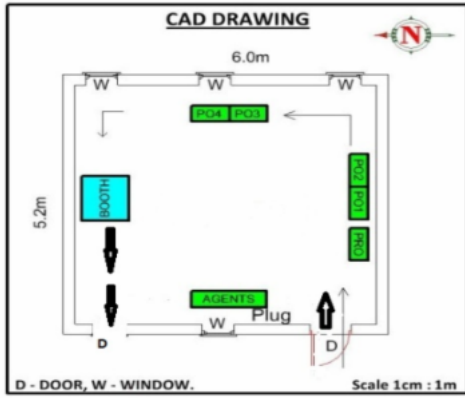

নির্বাচক নিবন্ধন আধিকারিকের স্বাক্ষর

Nazri Naksha

Google Map View

Polling Station Building Front View

Polling Station Front View

Cad View

Key MAP View

1 নাম : মিঠু (দে) ঘোষ স্বামীর নাম: বাবল ঘোষ বাড়ির নং : n0170 বয়স : 47 লিঙ্গ : মহিলা	REO0573980 ফটো উপলব্ধ	2 নাম : অর্জুন অধিকারী পিতার নাম: রনজিত অধিকারী বাড়ির নং : এন0084 বয়স : 42 লিঙ্গ : পুরুষ	REO2631232 ফটো উপলব্ধ	3 নাম : বিশ্বজিৎ অধিকারী পিতার নাম: রনজিৎ অধিকারী বাড়ির নং : এন0084 বয়স : 39 লিঙ্গ : পুরুষ	REO2631224 ফটো উপলব্ধ
4 নাম : পূজা অধিকারী স্বামীর নাম: অর্জুন অধিকারী বাড়ির নং : এন0084 বয়স : 32 লিঙ্গ : মহিলা	IY1456276 ফটো উপলব্ধ	Q 5 নাম : লিপি অধিকারী স্বামীর নাম: দেব কুমার অধিকারী বাড়ির নং : বয়স : 35 লিঙ্গ : মহিলা	REO2429959 ফটো উপলব্ধ	6 নাম : শেফালী অধিকারী স্বামীর নাম: নিরঞ্জন অধিকারী বাড়ির নং : n0084 বয়স : 66 লিঙ্গ : মহিলা	REO1986389 ফটো উপলব্ধ
Q 7 নাম : দেব কুমার অধিকারী পিতার নাম: সুমন্ত অধিকারী বাড়ির নং : বয়স : 40 লিঙ্গ : পুরুষ	REO2429967 ফটো উপলব্ধ	8 নাম : ননীগোপাল কুণ্ডু পিতার নাম: মুকুন্দ কুণ্ডু বাড়ির নং : n0118 বয়স : 49 লিঙ্গ : পুরুষ	WB/13/088/132220 ফটো উপলব্ধ	9 নাম : প্রতাপ কুণ্ডু পিতার নাম: মুকুন্দ কুণ্ডু বাড়ির নং : n0118 বয়স : 42 লিঙ্গ : পুরুষ	GWZ2139913 ফটো উপলব্ধ
Q 10 নাম : সোনালী দাস স্বামীর নাম: অভিজিৎ দাস বাড়ির নং : বয়স : 40 লিঙ্গ : মহিলা	REO1425206 ফটো উপলব্ধ	11 নাম : তানিয়া কুন্ডু পিতার নাম: গুরুপদ কুন্ডু বাড়ির নং : 118 বয়স : 34 লিঙ্গ : মহিলা	REO2115574 ফটো উপলব্ধ	12 নাম : গুরুপদ কুন্ডু পিতার নাম: রাধিকা কুন্ডু বাড়ির নং : 108 বয়স : 61 লিঙ্গ : পুরুষ	GWZ0649459 ফটো উপলব্ধ
13 নাম : টিঙ্কু কুন্ডু স্বামীর নাম: গুরুপদ কুন্ডু বাড়ির নং : 118 বয়স : 58 লিঙ্গ : মহিলা	GWZ0649467 ফটো উপলব্ধ	14 নাম : জয়া কুণ্ডু স্বামীর নাম: ননীগোপাল কুণ্ডু বাড়ির নং : n0118 বয়স : 53 লিঙ্গ : মহিলা	REO1986595 ফটো উপলব্ধ	15 নাম : ছন্দা কুন্ডু মণ্ডল স্বামীর নাম: প্রতাপ কুন্ডু বাড়ির নং : n0118 বয়স : 32 লিঙ্গ : মহিলা	REO1782747 ফটো উপলব্ধ
16 নাম : জয়শ্রী চক্রবর্তী স্বামীর নাম: গোপাল চক্রবর্তী বাড়ির নং : n0118 বয়স : 28 লিঙ্গ : মহিলা	REO1986587 ফটো উপলব্ধ	17 নাম : রত্না কর্মকার স্বামীর নাম: নিতাই কর্মকার বাড়ির নং : n0213 বয়স : 41 লিঙ্গ : মহিলা	REO1782739 ফটো উপলব্ধ	18 নাম : সুজাতা ব্যাপারী স্বামীর নাম: সুকান্ত ব্যাপারী বাড়ির নং : এন0213 বয়স : 50 লিঙ্গ : মহিলা	REO1664036 ফটো উপলব্ধ
19 নাম : সঞ্জয় কর্মকার পিতার নাম: গনেশ কর্মকার বাড়ির নং : n0011 বয়স : 35 লিঙ্গ : পুরুষ	REO1115062 ফটো উপলব্ধ	20 নাম : স্মৃতি কর্মকার পিতার নাম: নিতাই কর্মকার বাড়ির নং : n0206 বয়স : 29 লিঙ্গ : মহিলা	REO1986215 ফটো উপলব্ধ	21 নাম : টুম্পা কর্মকার স্বামীর নাম: বাপ্পা কর্মকার বাড়ির নং : ১৮২ বয়স : 37 লিঙ্গ : মহিলা	REO0601187 ফটো উপলব্ধ
22 নাম : ভিন্টর কর্মকার পিতার নাম: নিতাই কর্মকার বাড়ির নং : নং 0044 বয়স : 24 লিঙ্গ : পুরুষ	REO2430148 ফটো উপলব্ধ	23 নাম : গনেশ কর্মকার পিতার নাম: মনোরঞ্জন কর্মকার বাড়ির নং : n0011 বয়স : 68 লিঙ্গ : পুরুষ	GWZ1569987 ফটো উপলব্ধ	24 নাম : সাবিত্রী কর্মকার অন্যান্য: গনেশ কর্মকার বাড়ির নং : n0011 বয়স : 63 লিঙ্গ : মহিলা	REO2243442 ফটো উপলব্ধ
25 নাম : মলয় কর্মকার পিতার নাম: গনেশ কর্মকার বাড়ির নং : n0011 বয়স : 37 লিঙ্গ : পুরুষ	GWZ2859213 ফটো উপলব্ধ	26 নাম : পায়েল কর্মকার (দাস) স্বামীর নাম: মলয় কর্মকার বাড়ির নং : n0011 বয়স : 29 লিঙ্গ : মহিলা	REO1894344 ফটো উপলব্ধ	27 নাম : নিতাই কর্মকার পিতার নাম: যতীন কর্মকার বাড়ির নং : n0206 বয়স : 49 লিঙ্গ : পুরুষ	REO1782432 ফটো উপলব্ধ
28 নাম : চিনু লাল কুরি পিতার নাম: রাইমোহন কুরী বাড়ির নং : n0028 বয়স : 58 লিঙ্গ : পুরুষ	REO2245173 ফটো উপলব্ধ	29 নাম : শোভা কুরী স্বামীর নাম: উত্তম কুরী বাড়ির নং : n0028 বয়স : 51 লিঙ্গ : মহিলা	WB/13/088/129311 ফটো উপলব্ধ	30 নাম : গৌরাঙ্গ কুরি পিতার নাম: রাইমোহন কুরী বাড়ির নং : n0028 বয়স : 53 লিঙ্গ : পুরুষ	GWZ0256016 ফটো উপলব্ধ