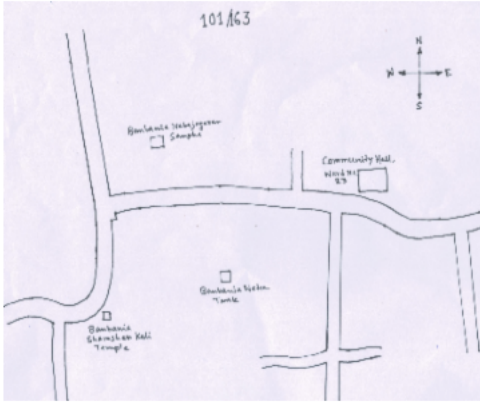

Nazri Naksha