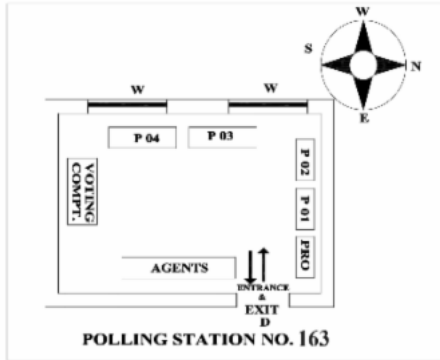

নির্বাচক নিবন্ধন আধিকারিকের স্বাক্ষর

Nazri Naksha

Google Map View

Polling Station Building Front View

Polling Station Front View

Cad View

Key MAP View

1 নাম : সুরেশ সিকদার পিতার নাম: শিবুরাম সিকদার বাড়ির নং : n0026 বয়স : 58 লিঙ্গ : পুরুষ	REO2250181 ফটো উপলব্ধ	2 নাম : অপর্ণা সিকদার স্বামীর নাম: সুরেশ সিকদার বাড়ির নং : n0026 বয়স : 56 লিঙ্গ : মহিলা	REO2250199 ফটো উপলব্ধ	3 নাম : ডল সিকদার পিতার নাম: সুরেশ সিকদার বাড়ির নং : n0026 বয়স : 30 লিঙ্গ : মহিলা	REO1894781 ফটো উপলব্ধ
4 নাম : সোমা সিকদার পিতার নাম: সুরেশ সিকদার বাড়ির নং : n0026 বয়স : 27 লিঙ্গ : মহিলা	REO2115905 ফটো উপলব্ধ	5 নাম : সুভাষ সিকদার পিতার নাম: সুরেশ সিকদার বাড়ির নং : এন0026 বয়স : 29 লিঙ্গ : পুরুষ	REO1986983 ফটো উপলব্ধ	Q 6 নাম : রুম্মার রাণী শীল স্বামীর নাম: মিন্টু কুমার শীল বাড়ির নং : এন0086 বয়স : 35 লিঙ্গ : মহিলা	REO2112431 ফটো উপলব্ধ
Q 7 নাম : অরুনা (তালুকদার) ঢালী স্বামীর নাম: বিমল ঢালী বাড়ির নং : বয়স : 48 লিঙ্গ : মহিলা	GWZ2369692 ফটো উপলব্ধ	Q 8 নাম : চম্পা (বাল্য)পোদ্দার স্বামীর নাম: বিপ্লব পোদ্দার বাড়ির নং : 0029 বয়স : 37 লিঙ্গ : মহিলা	REO0582619 ফটো উপলব্ধ	9 নাম : পাপিয়া (ভাদুরী)কর্মকার স্বামীর নাম: মলয় কুমার ভাদুরী বাড়ির নং : n0360 বয়স : 36 লিঙ্গ : মহিলা	REO1268358 ফটো উপলব্ধ
10 নাম : রত্নাকর অধিকারী পিতার নাম: কালিচরন অধিকারী বাড়ির নং : এন00 বয়স : 47 লিঙ্গ : পুরুষ	LLH3065208 ফটো উপলব্ধ	11 নাম : সোনালী অধিকারী পিতার নাম: রত্নাকর অধিকারী বাড়ির নং : এন0315 বয়স : 21 লিঙ্গ : মহিলা	REO2761781 ফটো উপলব্ধ	Q 12 নাম : প্রিয়াঙ্কা ওঝা পিতার নাম: বিবেক ওঝা বাড়ির নং : এন0411 বয়স : 24 লিঙ্গ : মহিলা	REO2675262 ফটো উপলব্ধ
Q 13 নাম : বিবেক ওঝা পিতার নাম: কৃষ্ণ কান্ত ওঝা বাড়ির নং : বয়স : 50 লিঙ্গ : পুরুষ	REO2071496 ফটো উপলব্ধ	14 নাম : কবিতা ওঝা স্বামীর নাম: বিবেক ওঝা বাড়ির নং : এন0411 বয়স : 31 লিঙ্গ : মহিলা	REO2193191 ফটো উপলব্ধ	Q 15 নাম : লক্ষ্মী কুড়ি বিশ্বাস স্বামীর নাম: সুদীপ্ত কুড়ি বাড়ির নং : এন0141 বয়স : 23 লিঙ্গ : মহিলা	REO2620193 ফটো উপলব্ধ
16 নাম : চম্পা কুণ্ড পিতার নাম: বিজয় কুণ্ড বাড়ির নং : N0350 বয়স : 46 লিঙ্গ : মহিলা	REO2432029 ফটো উপলব্ধ	Q 17 নাম : সঞ্জীবন কুণ্ড মায়ের নাম: চম্পা কুণ্ড বাড়ির নং : এন0350 বয়স : 24 লিঙ্গ : পুরুষ	REO2683829 ফটো উপলব্ধ	18 নাম : শিখা কর্মকার স্বামীর নাম: দীপেন্দ্র কর্মকার বাড়ির নং : এন00 বয়স : 52 লিঙ্গ : মহিলা	GWZ1521004 ফটো উপলব্ধ
19 নাম : সোমা কর্মকার স্বামীর নাম: সুখেন্দ্র কর্মকার বাড়ির নং : n0271 বয়স : 38 লিঙ্গ : মহিলা	GQL3530904 ফটো উপলব্ধ	Q 20 নাম : বন্দনা গাইন স্বামীর নাম: জয়ন্ত গাইন বাড়ির নং : এন0228 বয়স : 36 লিঙ্গ : মহিলা	REO2657187 ফটো উপলব্ধ	Q 21 নাম : তপন গাইন পিতার নাম: রাখাল গাইন বাড়ির নং : এন00 বয়স : 39 লিঙ্গ : পুরুষ	REO2115871 ফটো উপলব্ধ
22 নাম : জয়ন্ত গাইন পিতার নাম: অমল গাইন বাড়ির নং : এন0 বয়স : 36 লিঙ্গ : পুরুষ	NNR1751015 ফটো উপলব্ধ	23 নাম : ঝনু গাইন পিতার নাম: অমল গাইন বাড়ির নং : এন0228 বয়স : 38 লিঙ্গ : পুরুষ	NNR1751007 ফটো উপলব্ধ	Q 24 নাম : প্রিয়াংকা গাছা দুস স্বামীর নাম: নয়ন গাছা বাড়ির নং : এন0272 বয়স : 30 লিঙ্গ : মহিলা	REO2675205 ফটো উপলব্ধ
25 নাম : নকুল গাছা পিতার নাম: সত্যরঞ্জন গাছা বাড়ির নং : n0272 বয়স : 65 লিঙ্গ : পুরুষ	SCG2380368 ফটো উপলব্ধ	26 নাম : নয়ন গাছা পিতার নাম: নকুল গাছা বাড়ির নং : n0272 বয়স : 29 লিঙ্গ : পুরুষ	REO1894609 ফটো উপলব্ধ	27 নাম : সন্ধ্যা গাছা স্বামীর নাম: নকুল গাছা বাড়ির নং : n0289 বয়স : 55 লিঙ্গ : মহিলা	REO1370360 ফটো উপলব্ধ
28 নাম : রীনা ঘোষ স্বামীর নাম: প্রহ্লাদ ঘোষ বাড়ির নং : n0388 বয়স : 47 লিঙ্গ : মহিলা	REO1987114 ফটো উপলব্ধ	29 নাম : প্রহ্লাদ ঘোষ পিতার নাম: অন্নদা চরন ঘোষ বাড়ির নং : n0389 বয়স : 50 লিঙ্গ : পুরুষ	REO1987122 ফটো উপলব্ধ	30 নাম : বাপী ঘোষ পিতার নাম: প্রহ্লাদ ঘোষ বাড়ির নং : n0389 বয়স : 27 লিঙ্গ : পুরুষ	REO2071249 ফটো উপলব্ধ