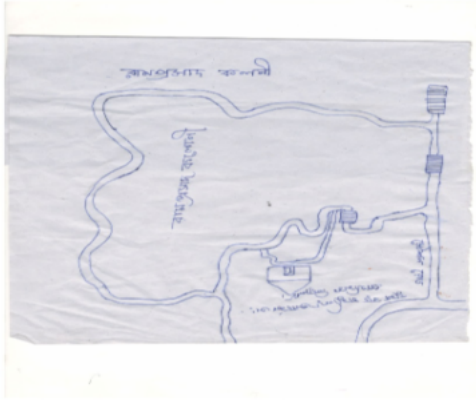

Nazri Naksha