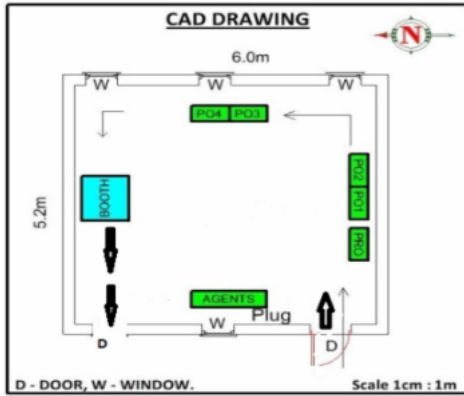

নির্বাচক নিবন্ধন আধিকারিকের স্বাক্ষর

Nazri Naksha

Google Map View

Polling Station Building Front View

Polling Station Front View

Cad View

Key MAP View

বিধানসভা নির্বাচনক্ষেত্রের নং, নাম : 101-অশোকনগর
ভাগ নং, নাম : 1-গাঙ্গুলী মোড় (ঘোষ পাড়া).