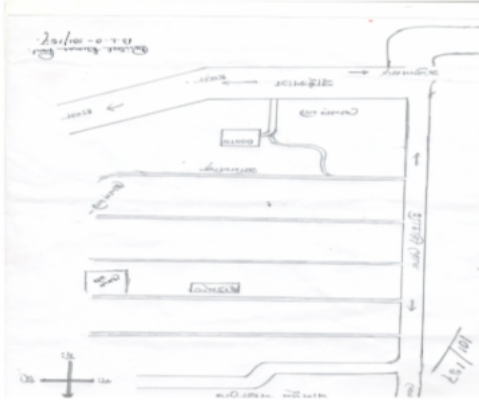

Nazri Naksha