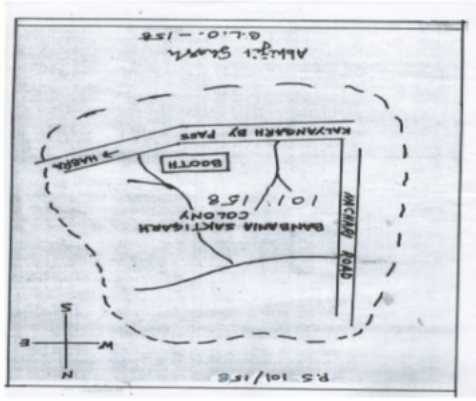

Nazri Naksha