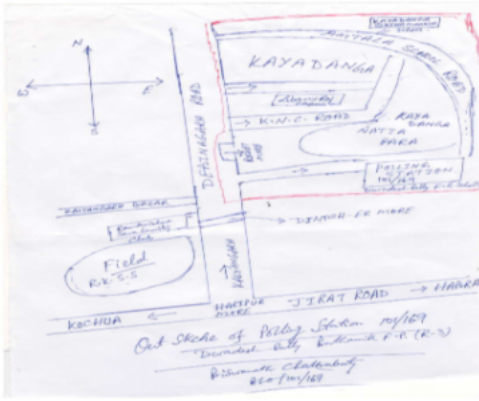

Nazri Naksha