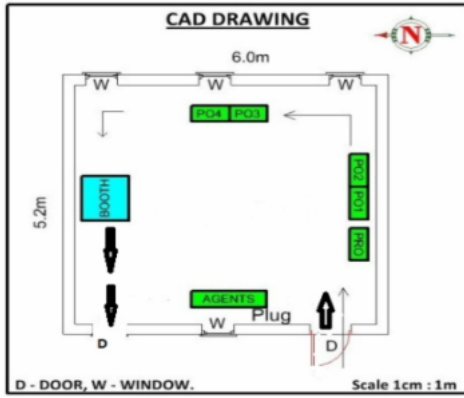

নির্বাচক নিবন্ধন আধিকারিকের স্বাক্ষর

Nazri Naksha

Google Map View

Polling Station Building Front View

Polling Station Front View

Cad View

Key MAP View

1 নাম : রীনা কর হালদার স্বামীর নাম: অশোক হালদার বাড়ির নং : n0372 বয়স : 33 লিঙ্গ : মহিলা	REO1990902 ফটো উপলব্ধ	2 নাম : শ্যামল অধিকারী পিতার নাম: ভরত অধিকারী বাড়ির নং : এন0301 বয়স : 35 লিঙ্গ : পুরুষ	REO1991025 ফটো উপলব্ধ	3 নাম : রূপা দে মায়ের নাম: রাজেশ দে বাড়ির নং : N0052 বয়স : 34 লিঙ্গ : মহিলা	REO1259092 ফটো উপলব্ধ
4 নাম : নব কুমার কুণ্ডু অন্যান্য: অসীম কুণ্ডু বাড়ির নং : N0702 বয়স : 45 লিঙ্গ : পুরুষ	REO2445062 ফটো উপলব্ধ	5 নাম : গৌতম কুণ্ডু পিতার নাম: সত্যরঞ্জন কুণ্ডু বাড়ির নং : n0081 বয়স : 52 লিঙ্গ : পুরুষ	REO2712123 ফটো উপলব্ধ	6 নাম : টুম্পা দাস কুন্ডু স্বামীর নাম: গৌতম কুন্ডু বাড়ির নং : n0081 বয়স : 43 লিঙ্গ : মহিলা	REO1990647 ফটো উপলব্ধ
7 নাম : রেখা হাজরা স্বামীর নাম: মঙ্গল হাজরা বাড়ির নং : N0022 বয়স : 50 লিঙ্গ : মহিলা	REO2444354 ফটো উপলব্ধ	8 নাম : নিলাঞ্জন কুণ্ডু পিতার নাম: দিবাকর কুণ্ডু বাড়ির নং : ওয়ার্ড নং 2 বয়স : 22 লিঙ্গ : পুরুষ	REO2747319 ফটো উপলব্ধ	9 নাম : তন্ময় কুণ্ডু পিতার নাম: উত্তম কুন্ডু বাড়ির নং : n0552 বয়স : 27 লিঙ্গ : পুরুষ	REO2073658 ফটো উপলব্ধ
10 নাম : সৈকত কুণ্ডু পিতার নাম: স্বপন কুণ্ডু বাড়ির নং : n0543 বয়স : 28 লিঙ্গ : পুরুষ	REO2073575 ফটো উপলব্ধ	11 নাম : আরতী কুণ্ডু পিতার নাম: জনার্দন কুণ্ডু বাড়ির নং : n0116 বয়স : 68 লিঙ্গ : মহিলা	WB/13/088/099013 ফটো উপলব্ধ	12 নাম : কাকলী কুণ্ডু স্বামীর নাম: স্বপন কুণ্ডু বাড়ির নং : n0052 বয়স : 45 লিঙ্গ : মহিলা	GWZ2132918 ফটো উপলব্ধ
13 নাম : দিবাকর কুণ্ডু পিতার নাম: জনার্দন কুণ্ডু বাড়ির নং : n0116 বয়স : 56 লিঙ্গ : পুরুষ	GWZ2405264 ফটো উপলব্ধ	# 14 নাম : স্বপন কুণ্ডু পিতার নাম: অনিল কুণ্ডু বাড়ির নং : কয়াডাঙ্গা বয়স : 53 লিঙ্গ : পুরুষ	REO2925311 ফটো উপলব্ধ	15 নাম : রীনা হাজরা পিতার নাম: মঙ্গল হাজরা বাড়ির নং : না বয়স : 20 লিঙ্গ : মহিলা	REO2820173 ফটো উপলব্ধ
16 নাম : রানী বালা কুন্ডু স্বামীর নাম: গৌরঙ্গ চন্দ্র কুন্ডু বাড়ির নং : n0140 বয়স : 69 লিঙ্গ : মহিলা	REO1788231 ফটো উপলব্ধ	17 নাম : চন্দন কুণ্ডু পিতার নাম: হরলাল কুণ্ডু বাড়ির নং : n0140 বয়স : 66 লিঙ্গ : পুরুষ	GWZ1563527 ফটো উপলব্ধ	18 নাম : সন্ধ্যা কুণ্ডু স্বামীর নাম: চন্দন কুণ্ডু বাড়ির নং : n0140 বয়স : 57 লিঙ্গ : মহিলা	GWZ1563519 ফটো উপলব্ধ
19 নাম : উত্তম কুণ্ডু পিতার নাম: হরলাল কুণ্ডু বাড়ির নং : n0140 বয়স : 56 লিঙ্গ : পুরুষ	GWZ1563899 ফটো উপলব্ধ	20 নাম : গৌতম কুণ্ডু পিতার নাম: হরলাল কুণ্ডু বাড়ির নং : n0140 বয়স : 51 লিঙ্গ : পুরুষ	GWZ1561968 ফটো উপলব্ধ	21 নাম : চম্পা কুণ্ডু স্বামীর নাম: গৌতম কুণ্ডু বাড়ির নং : n0140 বয়স : 48 লিঙ্গ : মহিলা	GWZ1561950 ফটো উপলব্ধ
22 নাম : সত্যজিৎ কুন্ডু পিতার নাম: চন্দন কুন্ডু বাড়ির নং : n0140 বয়স : 37 লিঙ্গ : পুরুষ	REO0617886 ফটো উপলব্ধ	23 নাম : শুভজিৎ কুন্ডু পিতার নাম: নারায়ন কুন্ডু বাড়ির নং : n0140 বয়স : 33 লিঙ্গ : পুরুষ	REO1667534 ফটো উপলব্ধ	24 নাম : মালতী কুন্ডু স্বামীর নাম: মতিলাল কুন্ডু বাড়ির নং : n0110 বয়স : 75 লিঙ্গ : মহিলা	GWZ1801760 ফটো উপলব্ধ
25 নাম : শিখা কুন্ডু পিতার নাম: মতিলাল কুন্ডু বাড়ির নং : n0110 বয়স : 57 লিঙ্গ : মহিলা	GWZ1801752 ফটো উপলব্ধ	26 নাম : সুদেব কুণ্ডু পিতার নাম: মতিলাল কুণ্ডু বাড়ির নং : n0110 বয়স : 45 লিঙ্গ : পুরুষ	GWZ2132033 ফটো উপলব্ধ	27 নাম : মাধবী কুন্ডু (বসু) স্বামীর নাম: সুদেব কুন্ডু বাড়ির নং : n0110 বয়স : 31 লিঙ্গ : মহিলা	REO1788215 ফটো উপলব্ধ
Q 28 নাম : কার্তিক কুন্ডু পিতার নাম: কানাইলাল কুন্ডু বাড়ির নং : বয়স : 70 লিঙ্গ : পুরুষ	REO1514918 ফটো উপলব্ধ	Q 29 নাম : অপু কুন্ডু পিতার নাম: কার্তিক কুন্ডু বাড়ির নং : বয়স : 32 লিঙ্গ : পুরুষ	REO1787704 ফটো উপলব্ধ	30 নাম : রূপা কুন্ডু স্বামীর নাম: দিবাকর কুন্ডু বাড়ির নং : n0305 বয়স : 49 লিঙ্গ : মহিলা	REO1515071 ফটো উপলব্ধ