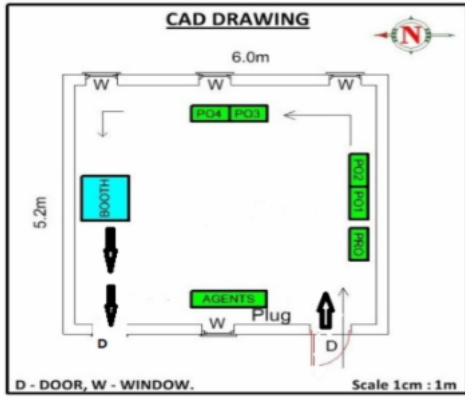

নির্বাচক নিবন্ধন আধিকারিকের স্বাক্ষর

Nazri Naksha

Google Map View

Polling Station Building Front View

Polling Station Front View

Cad View

Key MAP View

1 নাম : বিশ্বজিৎ কুণ্ডু পিতার নাম: সুশান্ত কুণ্ডু বাড়ির নং : এন0014 বয়স : 24 লিঙ্গ : পুরুষ	REO2658797 ফটো উপলব্ধ	2 নাম : দীপা কর পিতার নাম: সন্তোষ ঘোষ বাড়ির নং : এন0910 বয়স : 43 লিঙ্গ : মহিলা	REO2602225 ফটো উপলব্ধ	3 নাম : দীপা কর মায়ের নাম: দীপা কর বাড়ির নং : এন00 বয়স : 21 লিঙ্গ : পুরুষ	REO2747921 ফটো উপলব্ধ
4 নাম : বাপি কর মায়ের নাম: দীপা কর বাড়ির নং : এস/ও কল্যান কর বয়স : 29 লিঙ্গ : পুরুষ	REO2772416 ফটো উপলব্ধ	5 নাম : শিবানী কর্মকার স্বামীর নাম: নির্মল কর্মকার বাড়ির নং : এন0023 বয়স : 55 লিঙ্গ : মহিলা	REO2686418 ফটো উপলব্ধ	6 নাম : নুপুর ঘরামী পিতার নাম: সতীশ ঘরামী বাড়ির নং : এন0290 বয়স : 30 লিঙ্গ : মহিলা	REO2107258 ফটো উপলব্ধ
7 নাম : বাবলু ঘোষ পিতার নাম: মনতোষ ঘোষ বাড়ির নং : এন865 বয়স : 52 লিঙ্গ : পুরুষ	REO2605384 ফটো উপলব্ধ	8 নাম : অর্নব ঘোষ পিতার নাম: উত্তম ঘোষ বাড়ির নং : এন00 বয়স : 24 লিঙ্গ : পুরুষ	REO2560191 ফটো উপলব্ধ	9 নাম : তানিয়া দাস পিতার নাম: তিলক দাস বাড়ির নং : এন863 বয়স : 29 লিঙ্গ : মহিলা	REO2603009 ফটো উপলব্ধ
10 নাম : রবিন ঘোষ পিতার নাম: মনতোষ ঘোষ বাড়ির নং : এন865 বয়স : 43 লিঙ্গ : পুরুষ	REO2605400 ফটো উপলব্ধ	11 নাম : রূপালী ঘোষ স্বামীর নাম: অসিত ঘোষ বাড়ির নং : বয়স : 66 লিঙ্গ : মহিলা	REO2539666 ফটো উপলব্ধ	12 নাম : শম্পা ঘোষ স্বামীর নাম: রবিন ঘোষ বাড়ির নং : এন865 বয়স : 38 লিঙ্গ : মহিলা	LLR2951382 ফটো উপলব্ধ
13 নাম : তৃষা ঘোষাল পিতার নাম: সঞ্জীব ঘোষাল বাড়ির নং : এন864 বয়স : 23 লিঙ্গ : মহিলা	REO2603074 ফটো উপলব্ধ	14 নাম : শুভজিৎ ভট্টাচার্য্য পিতার নাম: সুনীল ভট্টাচার্য্য বাড়ির নং : এন0037 বয়স : 23 লিঙ্গ : পুরুষ	REO2606242 ফটো উপলব্ধ	15 নাম : বাপন ঘোষ পিতার নাম: বিপ্লব ঘোষ বাড়ির নং : এন0037 বয়স : 23 লিঙ্গ : পুরুষ	REO2606648 ফটো উপলব্ধ
16 নাম : অনীষ তালুকদার পিতার নাম: অরুণাভ তালুকদার বাড়ির নং : এন0037 বয়স : 24 লিঙ্গ : পুরুষ	REO2605772 ফটো উপলব্ধ	17 নাম : সবিতা দত্ত স্বামীর নাম: রঞ্জিত দত্ত বাড়ির নং : এন0535 বয়স : 46 লিঙ্গ : মহিলা	REO2608941 ফটো উপলব্ধ	18 নাম : রনি দত্ত পিতার নাম: নিখিল দত্ত বাড়ির নং : এন32/2 বয়স : 23 লিঙ্গ : পুরুষ	REO2605269 ফটো উপলব্ধ
19 নাম : অশোক দত্ত পিতার নাম: মহাদেব দত্ত বাড়ির নং : এন00 বয়স : 23 লিঙ্গ : পুরুষ	REO2560282 ফটো উপলব্ধ	20 নাম : মলি দত্ত পিতার নাম: কার্তিক দত্ত বাড়ির নং : এন0243 বয়স : 35 লিঙ্গ : মহিলা	REO1258607 ফটো উপলব্ধ	21 নাম : বনিতা দাস পিতার নাম: তিলক দাস বাড়ির নং : এন864 বয়স : 24 লিঙ্গ : মহিলা	REO2602910 ফটো উপলব্ধ
22 নাম : সাখী দাস স্বামীর নাম: বেচারাম দাস বাড়ির নং : এন0142 বয়স : 29 লিঙ্গ : মহিলা	REO2603728 ফটো উপলব্ধ	23 নাম : রূপালী রানি দাস স্বামীর নাম: কমল দাস বাড়ির নং : বয়স : 37 লিঙ্গ : মহিলা	REO2535029 ফটো উপলব্ধ	24 নাম : মঞ্জু দাস স্বামীর নাম: মধুসদান দাস বাড়ির নং : এন00 বয়স : 51 লিঙ্গ : মহিলা	REO2541035 ফটো উপলব্ধ
25 নাম : বেচারাম দাস পিতার নাম: মনিন্দ্র চন্দ্র দাস বাড়ির নং : এন0142 বয়স : 40 লিঙ্গ : পুরুষ	YEX1245588 ফটো উপলব্ধ	26 নাম : অভিজিৎ দাস পিতার নাম: অমল দাস বাড়ির নং : এন0082 বয়স : 23 লিঙ্গ : পুরুষ	REO2605194 ফটো উপলব্ধ	27 নাম : ববিতা দাস স্বামীর নাম: গণেশ দাস বাড়ির নং : এন0201 বয়স : 23 লিঙ্গ : মহিলা	REO2585446 ফটো উপলব্ধ
28 নাম : শিবশঙ্কর দাস পিতার নাম: নির্মল দাস বাড়ির নং : এন874 বয়স : 53 লিঙ্গ : পুরুষ	LLR1868868 ফটো উপলব্ধ	29 নাম : রিয়া মজুমদার স্বামীর নাম: সোমেন মজুমদার বাড়ির নং : এন0155 বয়স : 34 লিঙ্গ : মহিলা	ALD1077031 ফটো উপলব্ধ	30 নাম : মীতা দাস স্বামীর নাম: অমল দাস বাড়ির নং : এন বয়স : 46 লিঙ্গ : মহিলা	GWZ2536415 ফটো উপলব্ধ