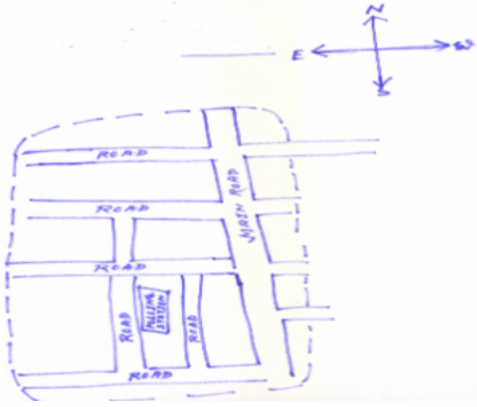

Nazri Naksha