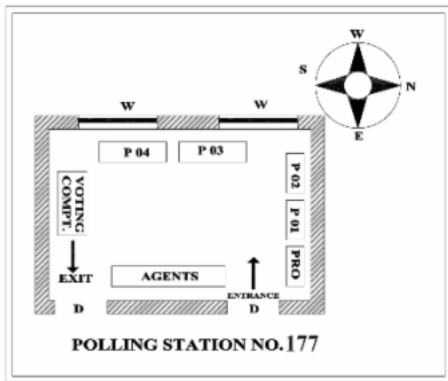

নির্বাচক নিবন্ধন আধিকারিকের স্বাক্ষর

Nazri Naksha

Google Map View

Polling Station Building Front View

Polling Station Front View

Cad View

Key MAP View

1 নাম : পলি মণ্ডল অধিকারী স্বামীর নাম: আশীষ মণ্ডল বাড়ির নং : n0314 বয়স : 36 লিঙ্গ : মহিলা	REO1789692 ফটো উপলব্ধ	2 নাম : লতিকা মিত্র চৌধুরী স্বামীর নাম: সমেশ মিত্র বাড়ির নং : n0056 বয়স : 42 লিঙ্গ : মহিলা	REO1789783 ফটো উপলব্ধ	3 নাম : সুস্মিতা (ঘোষ)পাল স্বামীর নাম: হারাধন পাল বাড়ির নং : n0232 বয়স : 44 লিঙ্গ : মহিলা	REO1376201 ফটো উপলব্ধ
4 নাম : মিনতী (দাস) মিত্র স্বামীর নাম: সুধীর মিত্র বাড়ির নং : n0346 বয়স : 40 লিঙ্গ : মহিলা	REO0599969 ফটো উপলব্ধ	5 নাম : রাধামাধব কুণ্ডু পিতার নাম: বিশেষ্বর কুণ্ডু বাড়ির নং : n0114 বয়স : 76 লিঙ্গ : পুরুষ	WB/13/088/105145 ফটো উপলব্ধ	6 নাম : বার্নী কুণ্ডু স্বামীর নাম: রাধামাধব কুণ্ডু বাড়ির নং : n0114 বয়স : 66 লিঙ্গ : মহিলা	WB/13/088/105204 ফটো উপলব্ধ
7 নাম : কালু কুণ্ডু পিতার নাম: রাধামাধব কুণ্ডু বাড়ির নং : n0114 বয়স : 44 লিঙ্গ : পুরুষ	GWZ1802370 ফটো উপলব্ধ	8 নাম : গোপাল কুণ্ডু পিতার নাম: বিশেষ্বর কুণ্ডু বাড়ির নং : n0114 বয়স : 66 লিঙ্গ : পুরুষ	WB/13/088/105035 ফটো উপলব্ধ	9 নাম : সমীর কুণ্ডু পিতার নাম: বিশেষ্বর কুণ্ডু বাড়ির নং : n0114 বয়স : 58 লিঙ্গ : পুরুষ	WB/13/088/105581 ফটো উপলব্ধ
10 নাম : প্রিয়াংকা হালদার স্বামীর নাম: কমল চন্দ্র হালদার বাড়ির নং : এন/এ বয়স : 33 লিঙ্গ : মহিলা	REO1463850 ফটো উপলব্ধ	11 নাম : সুবল কুণ্ডু পিতার নাম: গোপী কুণ্ডু বাড়ির নং : n0111 বয়স : 71 লিঙ্গ : পুরুষ	WB/13/088/105206 ফটো উপলব্ধ	12 নাম : রাখাল সূত্রধর পিতার নাম: রেবতী সূত্রধর বাড়ির নং : n0111 বয়স : 66 লিঙ্গ : পুরুষ	WB/13/088/105063 ফটো উপলব্ধ
13 নাম : পূর্ণিমা সূত্রধর পিতার নাম: রাখাল সূত্রধর বাড়ির নং : n0111 বয়স : 43 লিঙ্গ : মহিলা	REO1668367 ফটো উপলব্ধ	14 নাম : হরলাল সূত্রধর পিতার নাম: রেবতী সূত্রধর বাড়ির নং : n0111 বয়স : 66 লিঙ্গ : পুরুষ	WB/13/088/105499 ফটো উপলব্ধ	15 নাম : দিপালী সূত্রধর স্বামীর নাম: হরলাল সূত্রধর বাড়ির নং : n0111 বয়স : 58 লিঙ্গ : মহিলা	WB/13/088/105290 ফটো উপলব্ধ
16 নাম : বাবু সূত্রধর পিতার নাম: হরলাল সূত্রধর বাড়ির নং : n0111 বয়স : 38 লিঙ্গ : পুরুষ	GWZ2947919 ফটো উপলব্ধ	17 নাম : বাপি সূত্রধর পিতার নাম: হরলাল সূত্রধর বাড়ির নং : n0111 বয়স : 36 লিঙ্গ : পুরুষ	GWZ2947901 ফটো উপলব্ধ	18 নাম : বিশ্বজিৎ সূত্রধর পিতার নাম: হরলাল সূত্রধর বাড়ির নং : n0111 বয়স : 33 লিঙ্গ : পুরুষ	REO1515808 ফটো উপলব্ধ
19 নাম : দুলাল সূত্রধর পিতার নাম: রেবতী সূত্রধর বাড়ির নং : n0111 বয়স : 64 লিঙ্গ : পুরুষ	WB/13/088/105250 ফটো উপলব্ধ	20 নাম : মানিক সূত্রধর পিতার নাম: রেবতী সূত্রধর বাড়ির নং : n0111 বয়স : 60 লিঙ্গ : পুরুষ	WB/13/088/105034 ফটো উপলব্ধ	21 নাম : যুথিকা সূত্রধর (ধর) স্বামীর নাম: দুলাল সূত্রধর বাড়ির নং : n0111 বয়স : 53 লিঙ্গ : মহিলা	GWZ2856854 ফটো উপলব্ধ
22 নাম : অনিতা কুন্ডু(দত্ত) স্বামীর নাম: বিল্টু কুণ্ডু বাড়ির নং : n0130 বয়স : 39 লিঙ্গ : মহিলা	REO2120913 ফটো উপলব্ধ	23 নাম : প্রিতম সূত্রধর পিতার নাম: রাখাল সূত্রধর বাড়ির নং : এন0111 বয়স : 25 লিঙ্গ : পুরুষ	REO2191955 ফটো উপলব্ধ	24 নাম : আরতী কুণ্ডু স্বামীর নাম: রথীন কুণ্ডু বাড়ির নং : 02/273/58 (আই) বয়স : 61 লিঙ্গ : মহিলা	WB/13/088/126228 ফটো উপলব্ধ
25 নাম : অমিয়বালা কুণ্ডু স্বামীর নাম: সতীশ কুণ্ডু বাড়ির নং : 02/273/58 বয়স : 91 লিঙ্গ : মহিলা	WB/13/088/126047 ফটো উপলব্ধ	26 নাম : রথীন কুণ্ডু পিতার নাম: সতীশ কুণ্ডু বাড়ির নং : 02/273/58 (আই) বয়স : 68 লিঙ্গ : পুরুষ	WB/13/088/126227 ফটো উপলব্ধ	27 নাম : সুজয় কুণ্ডু পিতার নাম: পরিমল কুণ্ডু বাড়ির নং : এন0165 বয়স : 25 লিঙ্গ : পুরুষ	REO2191633 ফটো উপলব্ধ
28 নাম : সায়নী কুন্ডু পিতার নাম: পার্থ কুন্ডু বাড়ির নং : নিচু কয়াদাঙ্গা বয়স : 27 লিঙ্গ : মহিলা	REO2074276 ফটো উপলব্ধ	29 নাম : রুমা সূত্রধর(সাহা) স্বামীর নাম: বাবু সূত্রধর বাড়ির নং : n0111 বয়স : 36 লিঙ্গ : মহিলা	REO1255082 ফটো উপলব্ধ	30 নাম : কালু কুন্ডু পিতার নাম: সুবল কুন্ডু বাড়ির নং : n0111 বয়স : 35 লিঙ্গ : পুরুষ	REO1515782 ফটো উপলব্ধ