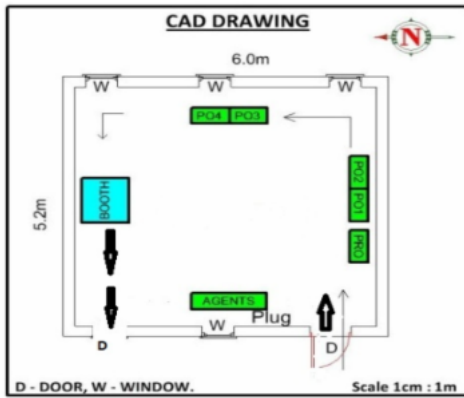

নির্বাচক নিবন্ধন আধিকারিকের স্বাক্ষর

Nazri Naksha

Google Map View

Polling Station Building Front View

Polling Station Front View

Cad View

Key MAP View

1 নাম : অপর্ণা (সুত্রধর)দাস স্বামীর নাম: নারায়ন দাস বাড়ির নং : n0135 বয়স : 52 লিঙ্গ : মহিলা	GWZ2347169 ফটো উপলব্ধ	2 নাম : কমল আচার্য্য পিতার নাম: গোপাল আচার্য্য বাড়ির নং : n0066 বয়স : 60 লিঙ্গ : পুরুষ	REO2305233 ফটো উপলব্ধ	3 নাম : সম্পা আচার্য্য স্বামীর নাম: কমল আচার্য্য বাড়ির নং : n0066 বয়স : 44 লিঙ্গ : মহিলা	REO1255918 ফটো উপলব্ধ
4 নাম : মিঠু আচার্য্য(চক্রবর্তী) স্বামীর নাম: রতন আচার্য্য বাড়ির নং : 722/11-3 বয়স : 51 লিঙ্গ : মহিলা	REO0636100 ফটো উপলব্ধ	5 নাম : বিপুল আচার্য্য পিতার নাম: অমল্য আচার্য্য বাড়ির নং : n0081 বয়স : 51 লিঙ্গ : পুরুষ	WB/13/088/480209 ফটো উপলব্ধ	6 নাম : বিটু আচার্য্য স্বামীর নাম: জয়ন্ত আচার্য্য বাড়ির নং : n0162 বয়স : 39 লিঙ্গ : মহিলা	GWZ2537876 ফটো উপলব্ধ
7 নাম : সুমিত ভট্টাচার্য্য পিতার নাম: দেবপ্রসাদ ভট্টাচার্য্য বাড়ির নং : n0101 বয়স : 39 লিঙ্গ : পুরুষ	REO0636175 ফটো উপলব্ধ	8 নাম : তরুণ আচার্য্য পিতার নাম: নিত্যানন্দ আচার্য্য বাড়ির নং : n0101 বয়স : 63 লিঙ্গ : পুরুষ	WB/13/088/480192 ফটো উপলব্ধ	9 নাম : সীমা আচার্য্য স্বামীর নাম: তপন কুমার আচার্য্য বাড়ির নং : n0101 বয়স : 63 লিঙ্গ : মহিলা	REO2305076 ফটো উপলব্ধ
10 নাম : তপন কুমার আচার্য্য পিতার নাম: নিত্যানন্দ আচার্য্য বাড়ির নং : 123 বয়স : 72 লিঙ্গ : পুরুষ	REO2305118 ফটো উপলব্ধ	11 নাম : জয়ন্ত আচার্য্য পিতার নাম: হরেকৃষ্ণ আচার্য্য বাড়ির নং : n0082 বয়স : 52 লিঙ্গ : পুরুষ	WB/13/088/480168 ফটো উপলব্ধ	12 নাম : রমা আচার্য্য স্বামীর নাম: হরেকৃষ্ণ আচার্য্য বাড়ির নং : n0082 বয়স : 69 লিঙ্গ : মহিলা	WB/13/088/480188 ফটো উপলব্ধ
13 নাম : হরেকৃষ্ণ আচার্য্য পিতার নাম: শরৎ আচার্য্য বাড়ির নং : n0082 বয়স : 86 লিঙ্গ : পুরুষ	WB/13/088/480191 ফটো উপলব্ধ	14 নাম : রতন আচার্য্য পিতার নাম: অমল্য আচার্য্য বাড়ির নং : n0081 বয়স : 56 লিঙ্গ : পুরুষ	WB/13/088/480320 ফটো উপলব্ধ	15 নাম : নবনীতা আচার্য্য স্বামীর নাম: দেবশীষ আচার্য্য বাড়ির নং : 724/11 বয়স : 44 লিঙ্গ : মহিলা	GWZ1540582 ফটো উপলব্ধ
16 নাম : রিঙ্কি আচার্য্য পিতার নাম: রতন আচার্য্য বাড়ির নং : 722/11 বয়স : 29 লিঙ্গ : মহিলা	REO1992411 ফটো উপলব্ধ	17 নাম : দেবশীষ আচার্য্য পিতার নাম: শান্তি রঞ্জন আচার্য্য বাড়ির নং : 724/11 বয়স : 54 লিঙ্গ : পুরুষ	REO2423135 ফটো উপলব্ধ	Q 18 নাম : সমিত দত্ত পিতার নাম: অনপ দত্ত বাড়ির নং : রেসিডেন্স বয়স : 45 লিঙ্গ : পুরুষ	REO2711703 ফটো উপলব্ধ
19 নাম : রাহুল ব্রহ্ম পিতার নাম: প্রবীর ব্রহ্ম বাড়ির নং : 677/এ/11 বয়স : 21 লিঙ্গ : পুরুষ	REO2747483 ফটো উপলব্ধ	20 নাম : বিজয় দাস পিতার নাম: জ্যোতিষ দাস বাড়ির নং : 603/12 বয়স : 34 লিঙ্গ : পুরুষ	REO1516152 ফটো উপলব্ধ	21 নাম : গীতা আচার্য্য স্বামীর নাম: দীপক আচার্য্য বাড়ির নং : 686/11 কল্যানগড় বয়স : 58 লিঙ্গ : মহিলা	GWZ1809748 ফটো উপলব্ধ
22 নাম : পিঙ্কি চ্যাটাঙ্গী স্বামীর নাম: তরুণ চ্যাটাঙ্গী বাড়ির নং : 686/11 কল্যানগড় বয়স : 38 লিঙ্গ : মহিলা	GWZ2690071 ফটো উপলব্ধ	23 নাম : শংকর আচার্য্য পিতার নাম: সুরেন্দ্র নাথ আচার্য্য বাড়ির নং : n0060 বয়স : 62 লিঙ্গ : পুরুষ	WB/13/088/480235 ফটো উপলব্ধ	24 নাম : মুক্তি আচার্য্য স্বামীর নাম: শংকর আচার্য্য বাড়ির নং : n0060 বয়স : 63 লিঙ্গ : মহিলা	REO2305548 ফটো উপলব্ধ
Q 25 নাম : গোবিন্দ কুন্ডু পিতার নাম: কানাইলাল কুন্ডু বাড়ির নং : বয়স : 54 লিঙ্গ : পুরুষ	GWZ2798106 ফটো উপলব্ধ	Q 26 নাম : চম্পা কুন্ডু স্বামীর নাম: গোবিন্দ কুন্ডু বাড়ির নং : 924/12 বয়স : 48 লিঙ্গ : মহিলা	REO1668953 ফটো উপলব্ধ	27 নাম : প্রবীর ব্রহ্ম পিতার নাম: দিলীপ ব্রহ্ম বাড়ির নং : 677/এ/11 বয়স : 52 লিঙ্গ : পুরুষ	GWZ1813211 ফটো উপলব্ধ
Q 28 নাম : রিয়া কুণ্ডু পিতার নাম: গোবিন্দ কুণ্ডু বাড়ির নং : 924/12 বয়স : 20 লিঙ্গ : মহিলা	REO2802080 ফটো উপলব্ধ	29 নাম : রুমা কাঞ্জিলাল পিতার নাম: অরবিন্দ কাঞ্জিলাল বাড়ির নং : n0045 বয়স : 46 লিঙ্গ : মহিলা	GWZ2536779 ফটো উপলব্ধ	30 নাম : গোবিন্দ কাঞ্জিলাল পিতার নাম: অরবিন্দ কাঞ্জিলাল বাড়ির নং : n0045 বয়স : 43 লিঙ্গ : পুরুষ	GWZ2536787 ফটো উপলব্ধ